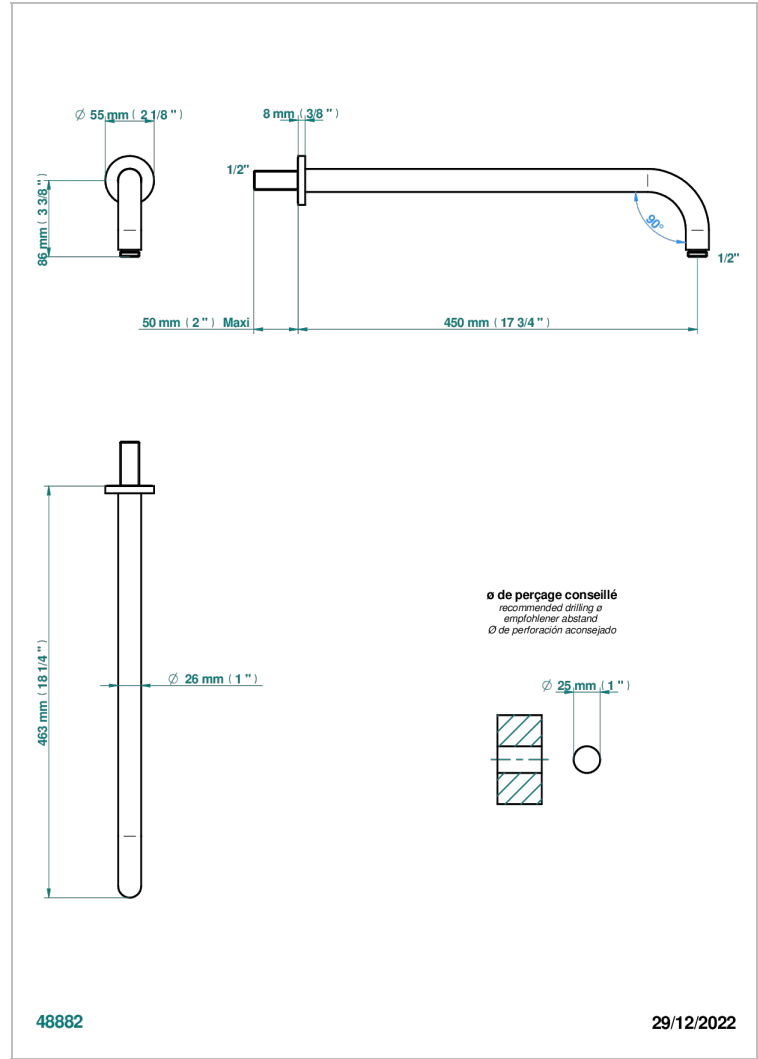

BAMBOU CRISTAL AMBAR

A34-84L

Brazo de ducha lg 450 mm

THG[®]
PARIS

CARACTERÍSTICAS

- Bambou cristal Ambar
- Brazo de ducha lg 450 mm

ACABADOS DISPONIBLES

Bronce claro - D01
Cerámica negra mate - D30
Cobre viejo mate - H07
Cromo - A02
Cromo / dorado - G02
Cromo mate - C02

Dorado - F01
Dorado mate - F07
Dorado pálido - F30
Dorado pálido mate (sin barniz) - F31
Níquel - B01
Níquel mate - C01

Níquel viejo - H28
Pvd blush - H62
Pvd blush mate - H60
Pvd color latón - H49
Pvd color latón mate - H50
Pvd color níquel - H55