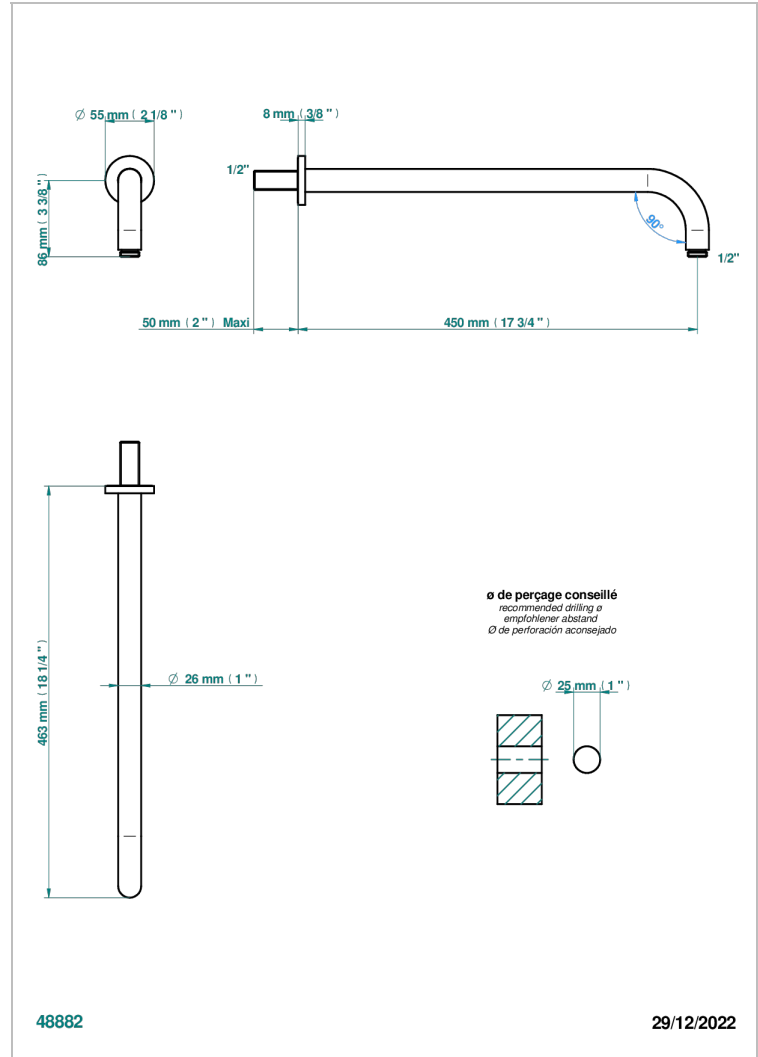

BAMBOU CRISTAL NOIR

A33-84L

Bras pour pomme de douche long. 450 mm coudé à 90°

THG[®]
PARIS

CARACTÉRISTIQUES

- Parfaitement adapté aux pommes de douche jusqu'au Ø400 mm
Réf. G00.280EP, G00.284EP, G00.280C
- Coudé à 90°
- Alimentation 1/2"

FINITIONS DISPONIBLES

Bronze clair - D01
Chromé - A02
Chromé / doré - G02
Chromé mat - C02
Doré brillant - F01
Doré mat - F07

Nickel brillant - B01
Nickel mat - C01
Noir mat céramique - D30
Or pâle - F30
Or pâle mat - F31
Pvd blush - H62