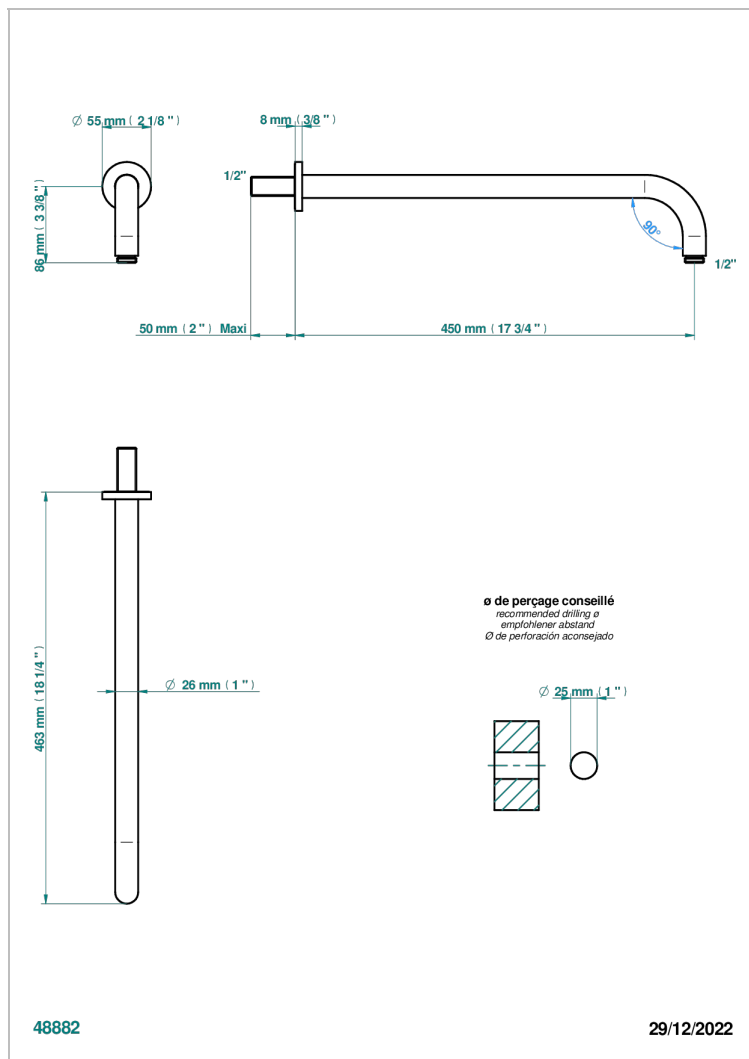

BAMBOU CRISTAL NEGRO

A33-84L

Brazo de ducha lg 450 mm

THG[®]
PARIS

CARACTERÍSTICAS

- Bambou cristal negro
- Brazo de ducha lg 450 mm

ACABADOS DISPONIBLES

Bronce claro - D01
Cerámica negra mate - D30
Cobre viejo mate - H07
Cromo - A02
Cromo / dorado - G02
Cromo mate - C02

Dorado - F01
Dorado mate - F07
Dorado pálido - F30
Dorado pálido mate (sin barniz) - F31
Níquel - B01
Níquel mate - C01

Níquel viejo - H28
Pvd blush - H62
Pvd blush mate - H60
Pvd color latón - H49
Pvd color latón mate - H50
Pvd color níquel - H55