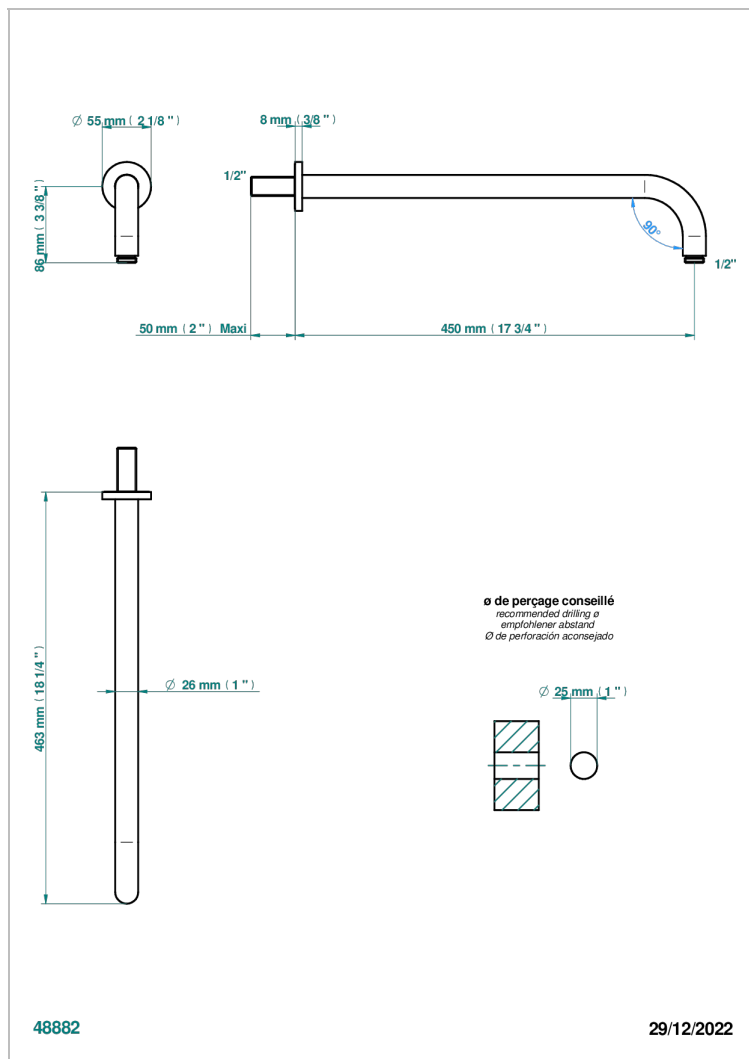

BAMBOU, KRISTALL SCHWARZ

A33-84L

Brausearm für Kopfbrause, Länge: 450mm, 90°

EIGENSCHAFTEN

- Bambou, Kristall schwarz
- Brausearm für Kopfbrause, Länge: 450mm, 90°

VERFÜGBARE OBERFLÄCHEN

Altnickel - H28
Blassgold - F30
Blassgold matt unlackiert - F31
Bronze hell - D01
Chrom - A02
Chrom / gold - G02