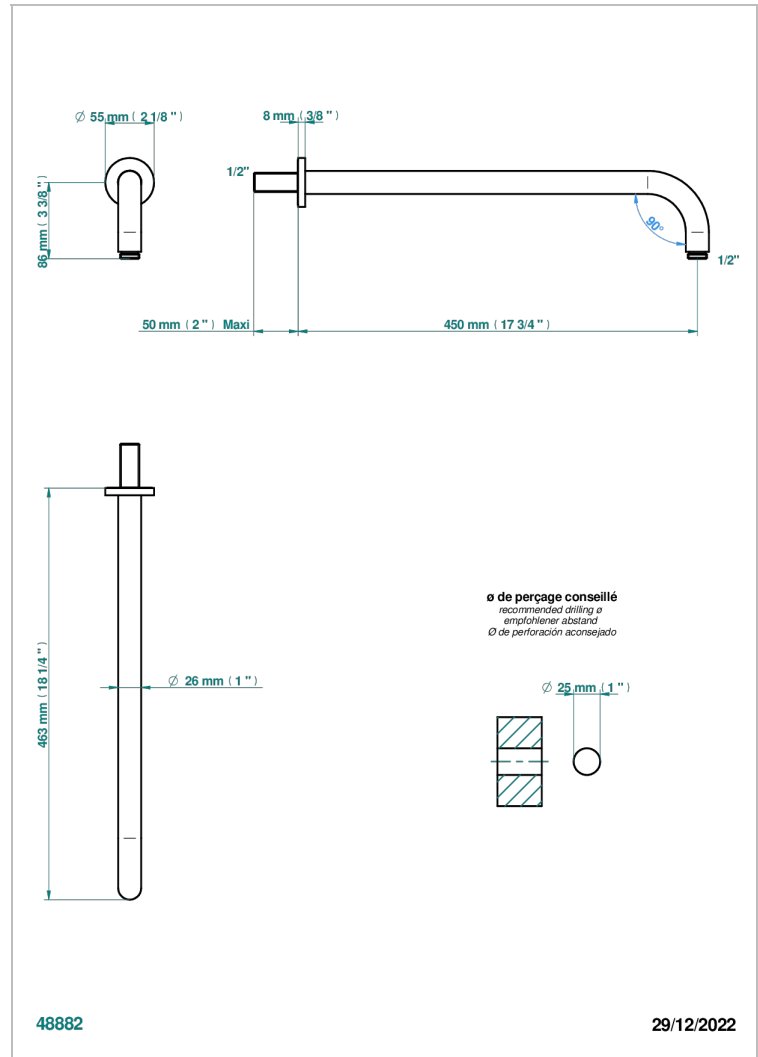

MOSSI CRISTAL CLAIR

A2N-84L

Bras pour pomme de douche long. 450 mm coudé à 90°

THG[®]
PARIS

CARACTÉRISTIQUES

- Parfaitement adapté aux pommes de douche jusqu'au Ø400 mm
Réf. G00.280EP, G00.284EP, G00.280C
- Coudé à 90°
- Alimentation 1/2"

FINITIONS DISPONIBLES

Bronze clair - D01
Chromé - A02
Chromé / doré - G02
Chromé mat - C02
Doré brillant - F01
Doré mat - F07

Nickel brillant - B01
Nickel mat - C01
Noir mat céramique - D30
Or pâle - F30
Or pâle mat - F31
Pvd blush - H62