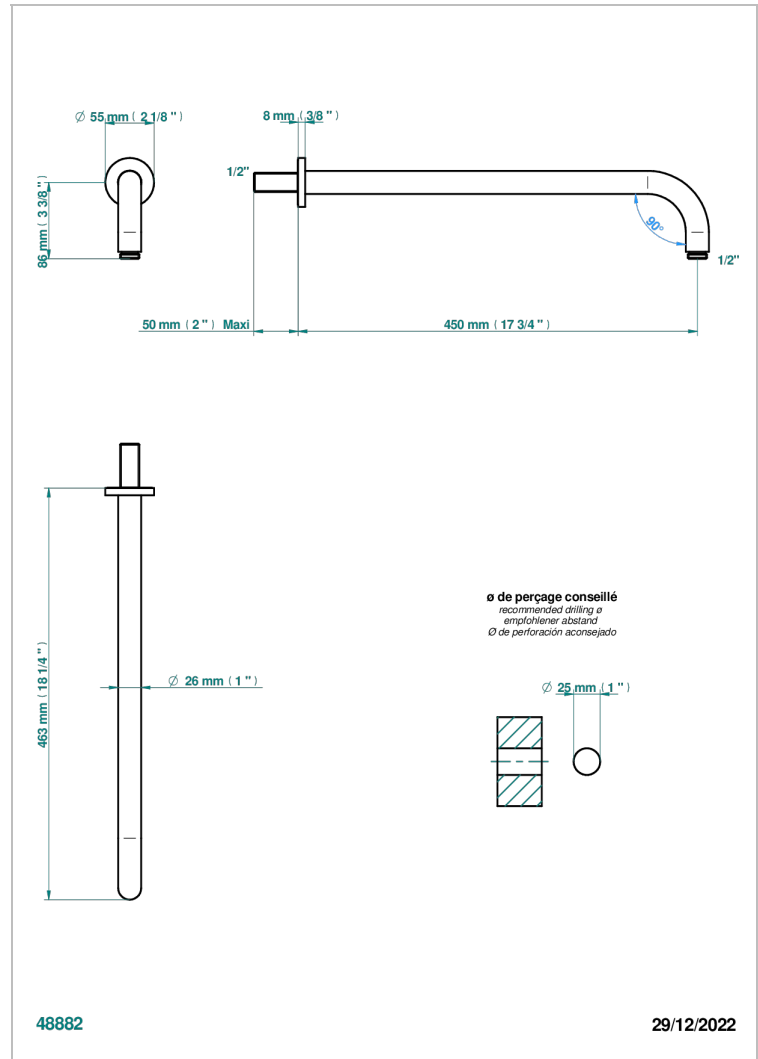

# MOSSI, KRISTALL KLAR

A2N-84L

Brausearm für Kopfbrause, Länge: 450mm, 90°

THG<sup>®</sup>  
PARIS

## EIGENSCHAFTEN

- Mossi, Kristall klar
- Brausearm für Kopfbrause, Länge: 450mm, 90°

## VERFÜGBARE OBERFLÄCHEN

Altnickel - H28  
Blassgold - F30  
Blassgold matt unlackiert - F31  
Bronze hell - D01  
Chrom - A02  
Chrom / gold - G02

Chrom matt - C02  
Gold - F01  
Gold matt - F07  
Kupfer altrot matt lackiert - H07  
Mattschwarz keramik - D30  
Nickel matt - C01