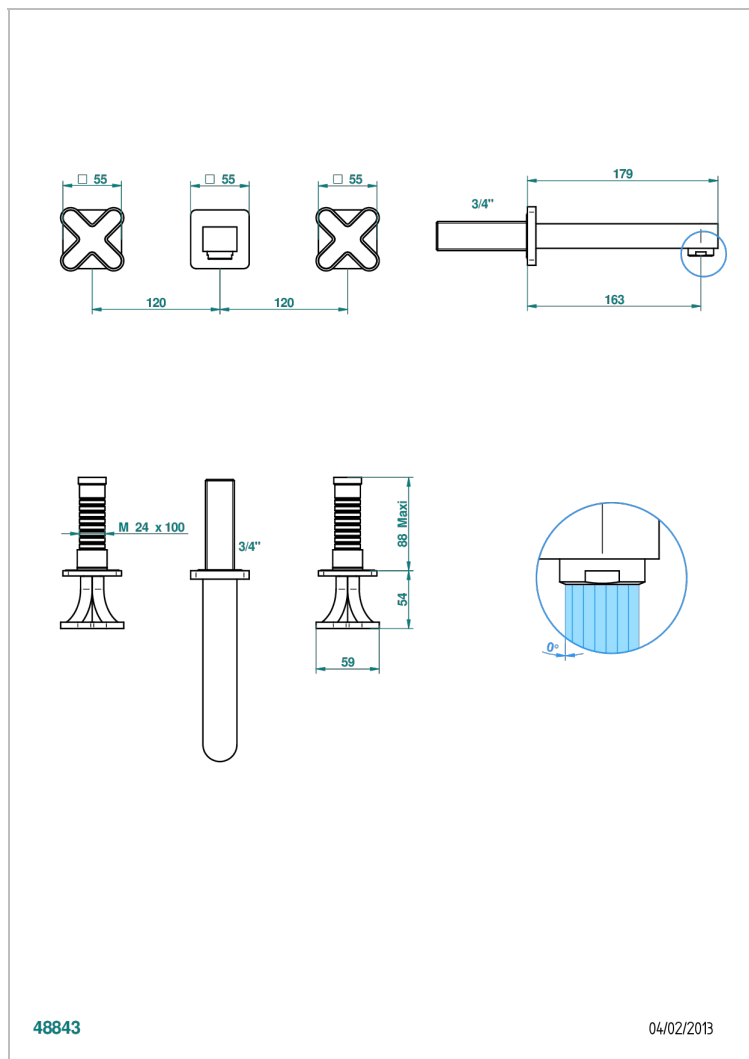

PROFIL ONYX NOIR

A6N-41GB

Garniture pour mélangeur de bain mural, bec goliath

THG[®]
PARIS

CARACTÉRISTIQUES

- Ensemble composé d'un bec mural de bain et des 2 garnitures de robinets
- Nécessite partie encastrée Réf. 40AC
- Laiton sans plomb
- Aérateur-mousseur

SPECIFICATIONS TECHNIQUES

- Recommandé : 3 bars (max. 5 bars) - Advised : 43,5 psi (max. 72 psi)
- Bec : 35 l/min à 3 bars
- Spout : 9.26 gpm at 43.5 psi

PRODUITS ASSOCIÉS

- Ref. G00-40AM/US Partie à encastrer pour mélangeur mural - version manettes- standard américain