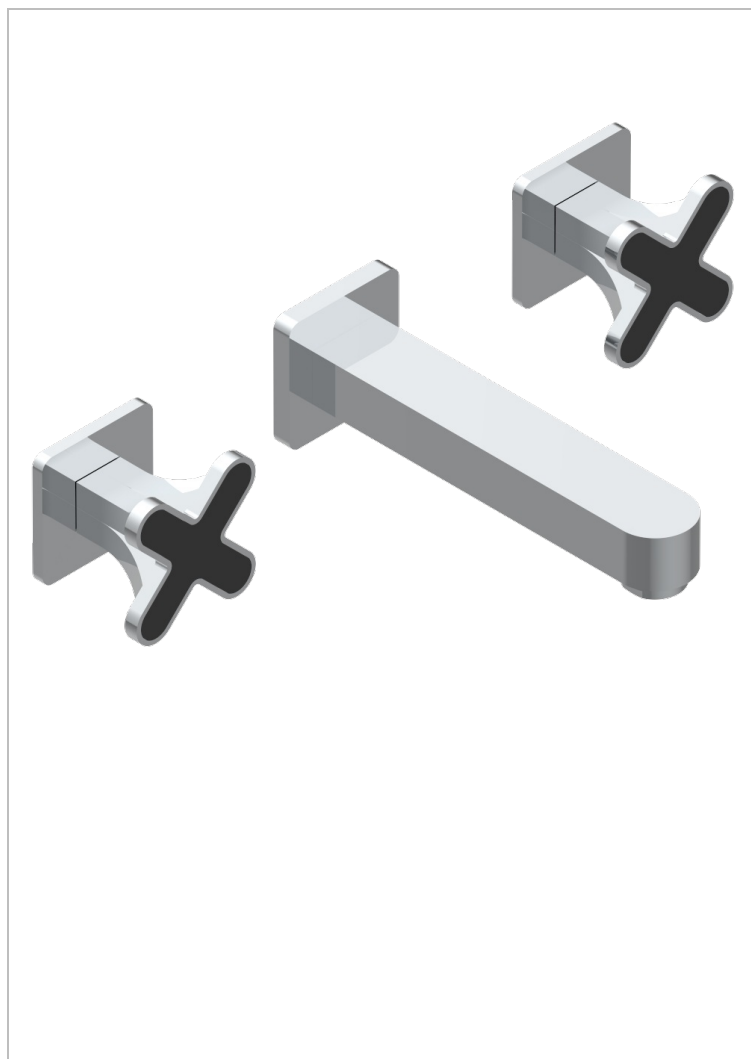

PROFIL ONYX NOIR

A6N-41GB

Garniture pour mélangeur de bain mural, bec goliath

THG[®]
PARIS

CARACTÉRISTIQUES

- Ensemble composé d'un bec mural de bain et des 2 garnitures de robinets
- Nécessite partie encastrée Réf. 40AC
- Laiton sans plomb
- Aérateur-mousseur

SPECIFICATIONS TECHNIQUES

- Recommandé : 3 bars (max. 5 bars) - Advised : 43,5 psi (max. 72 psi)
- Bec : 35 l/min à 3 bars
- Spout : 9.26 gpm at 43.5 psi

PRODUITS ASSOCIÉS

- Ref. G00-40AM/US Partie à encastrer pour mélangeur mural - version manettes- standard américain

FINITIONS DISPONIBLES

Bronze clair - D01
Chromé - A02
Chromé / doré - G02
Chromé mat - C02
Doré brillant - F01
Doré mat - F07

Nickel brillant - B01
Nickel mat - C01
Noir mat céramique - D30
Or pâle - F30
Or pâle mat - F31
Pvd blush - H62