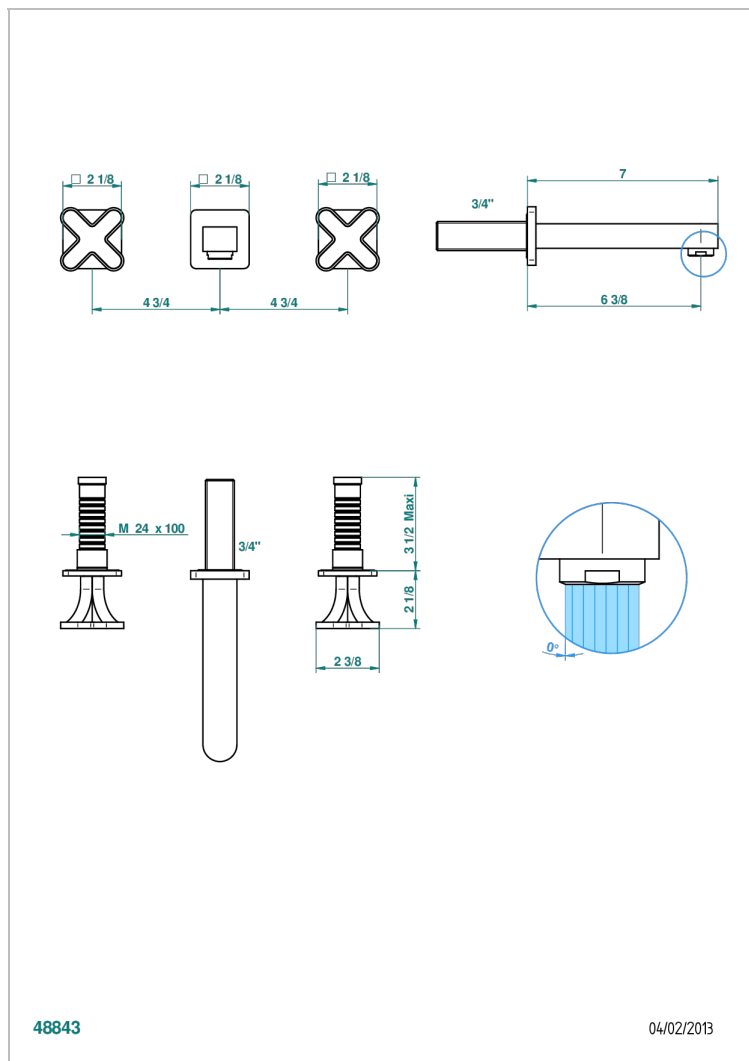

PROFIL ONYX NOIR

A6N-41GB

Garniture pour mélangeur de bain mural, bec goliath

THG[®]
PARIS

CARACTÉRISTIQUES

- Ensemble composé d'un bec mural de bain et des 2 garnitures de robinets
- Nécessite partie encastrée Réf. 40AC
- Laiton sans plomb
- Aérateur-mousseur

SPECIFICATIONS TECHNIQUES

- Recommandé : 3 bars (max. 5 bars) - Advised : 43,5 psi (max. 72 psi)
- Bec : 35 l/min à 3 bars
- Spout : 9.26 gpm at 43.5 psi

PRODUITS ASSOCIÉS

- Ref. G00-40AM/US Partie à encastrer pour mélangeur mural - version manettes- standard américain