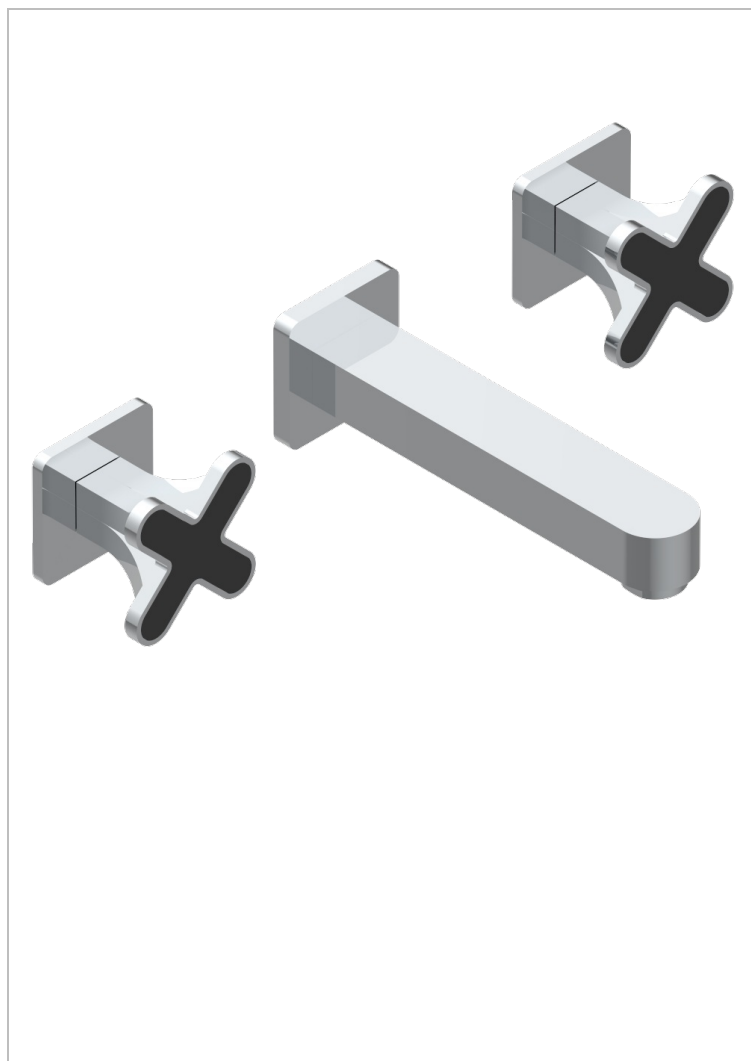

PROFIL ONYX NOIR

A6N-41GB

Garniture pour mélangeur de bain mural, bec goliath

THG[®]
PARIS

CARACTÉRISTIQUES

- Ensemble composé d'un bec mural de bain et des 2 garnitures de robinets
- Nécessite partie encastrée Réf. 40AC
- Laiton sans plomb
- Aérateur-mousseur

SPECIFICATIONS TECHNIQUES

- Recommandé : 3 bars (max. 5 bars) - Advised : 43,5 psi (max. 72 psi)
- Bec : 35 l/min à 3 bars
- Spout : 9.26 gpm at 43.5 psi

PRODUITS ASSOCIÉS

- Ref. G00-40AM/US Partie à encastrer pour mélangeur mural - version manettes- standard américain

FINITIONS DISPONIBLES

Bronze clair - D01

Chromé - A02

Chromé / doré - G02

Chromé mat - C02

Doré brillant - F01

Doré mat - F07

Nickel brillant - B01