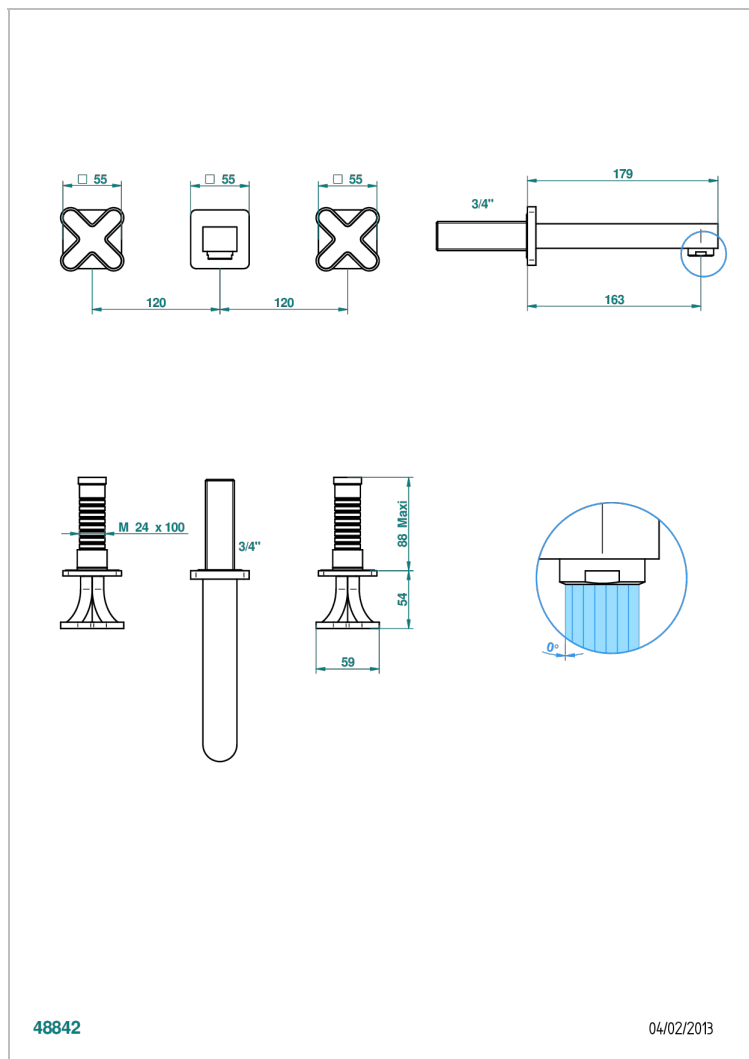

PROFIL ONYX NOIR

A6N-40GBUS

Garniture pour mélangeur de lavabo mural - bec goliath- standard américain

THG[®]
PARIS

CARACTÉRISTIQUES

- Ensemble composé d'un bec mural de lavabo et des 2 garnitures de robinets
- Nécessite partie encastrée Réf. 40AC/US
- Laiton sans plomb
- Aérateur-mousseur
- Livré sans vidage
- Raccordement aux standards US

SPECIFICATIONS TECHNIQUES

- Recommandé : 3 bars (max. 5 bars) - Advised : 43,5 psi (max. 72 psi)
- 15 l/min à 3 bars (4 gpm at 43.5 psi)

PRODUITS ASSOCIÉS

- Ref. G00-40AM/US Partie à encastrer pour mélangeur mural - version manettes- standard américain