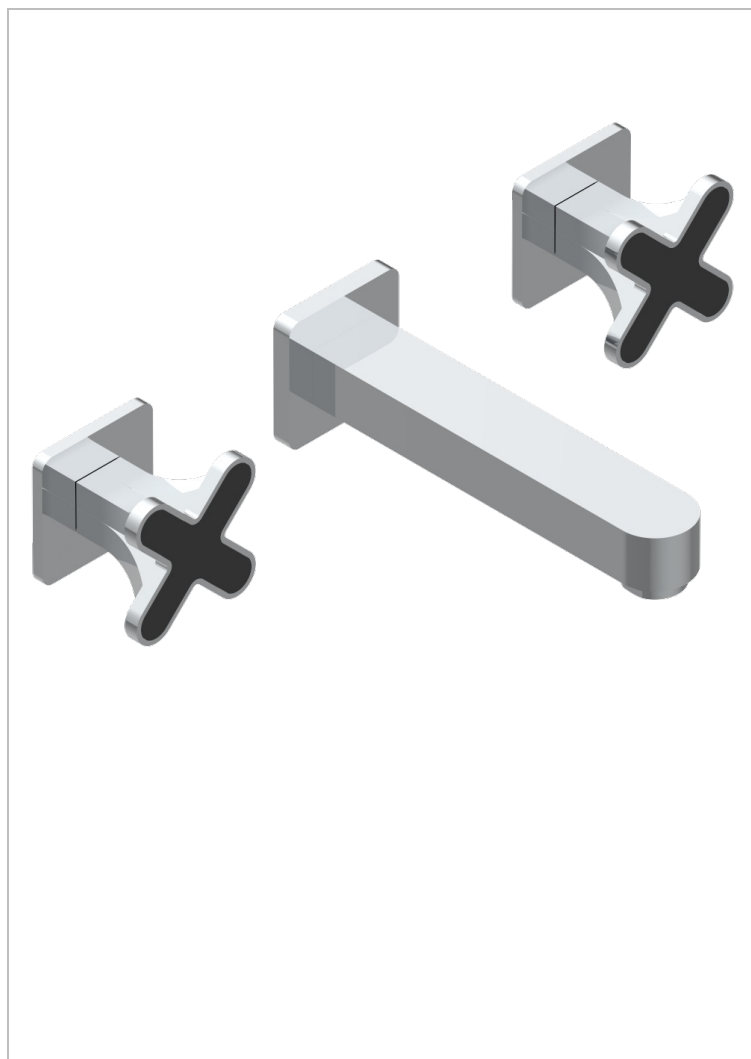

PROFIL ONYX NOIR

A6N-40GBUS

Garniture pour mélangeur de lavabo mural - bec goliath- standard américain

THG[®]
PARIS

CARACTÉRISTIQUES

- Ensemble composé d'un bec mural de lavabo et des 2 garnitures de robinets
- Nécessite partie encastrée Réf. 40AC/US
- Laiton sans plomb
- Aérateur-mousseur
- Livré sans vidage
- Raccordement aux standards US

SPECIFICATIONS TECHNIQUES

- Recommandé : 3 bars (max. 5 bars) - Advised : 43,5 psi (max. 72 psi)
- 15 l/min à 3 bars (4 gpm at 43.5 psi)

PRODUITS ASSOCIÉS

- Ref. G00-40AM/US Partie à encastrer pour mélangeur mural - version manettes- standard américain

FINITIONS DISPONIBLES

Bronze clair - D01

Chromé - A02

Chromé / doré - G02

Chromé mat - C02

Doré brillant - F01

Doré mat - F07

Nickel brillant - B01