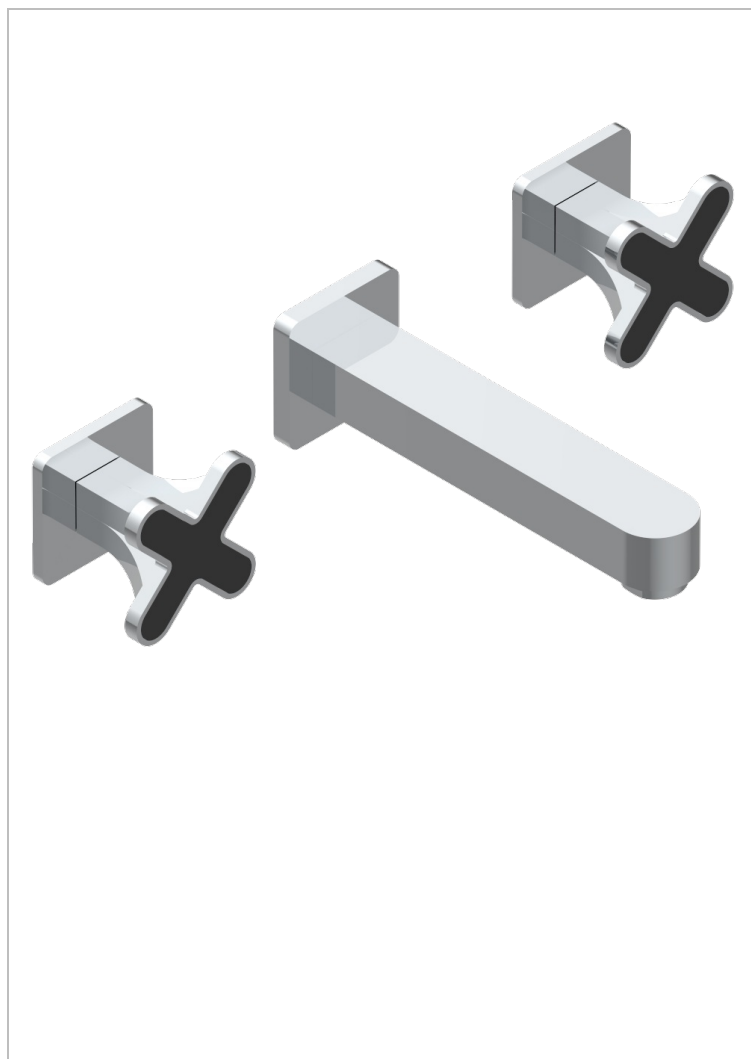

# PROFIL ONICE NEGRO

A6N-40GBUS

Garniture pour mélangeur de lavabo mural - bec goliath- standard américain

THG<sup>®</sup>  
PARIS

## CARACTERÍSTICAS

- Profil Onice negro
- Garniture pour mélangeur de lavabo mural - bec goliath- standard américain

## PRODUCTOS RELACIONADOS

- Ref. G00-40AM/US Partie à encastrer pour mélangeur mural - version manettes- standard américain