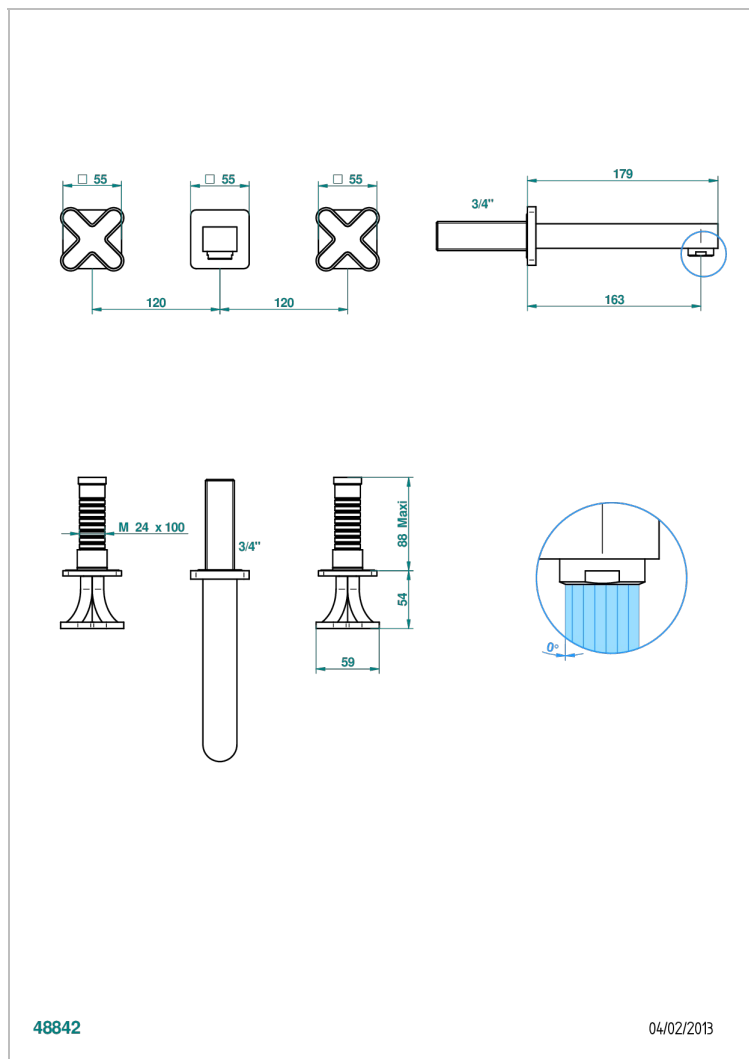

# PROFIL ONICE NEGRO

A6N-40GBUS

Garniture pour mélangeur de lavabo mural - bec goliath- standard américain

THG<sup>®</sup>  
PARIS

## CARACTERÍSTICAS

- Profil Onice negro
- Garniture pour mélangeur de lavabo mural - bec goliath- standard américain

## PRODUCTOS RELACIONADOS

- Ref. G00-40AM/US Partie à encastrer pour mélangeur mural - version manettes- standard américain