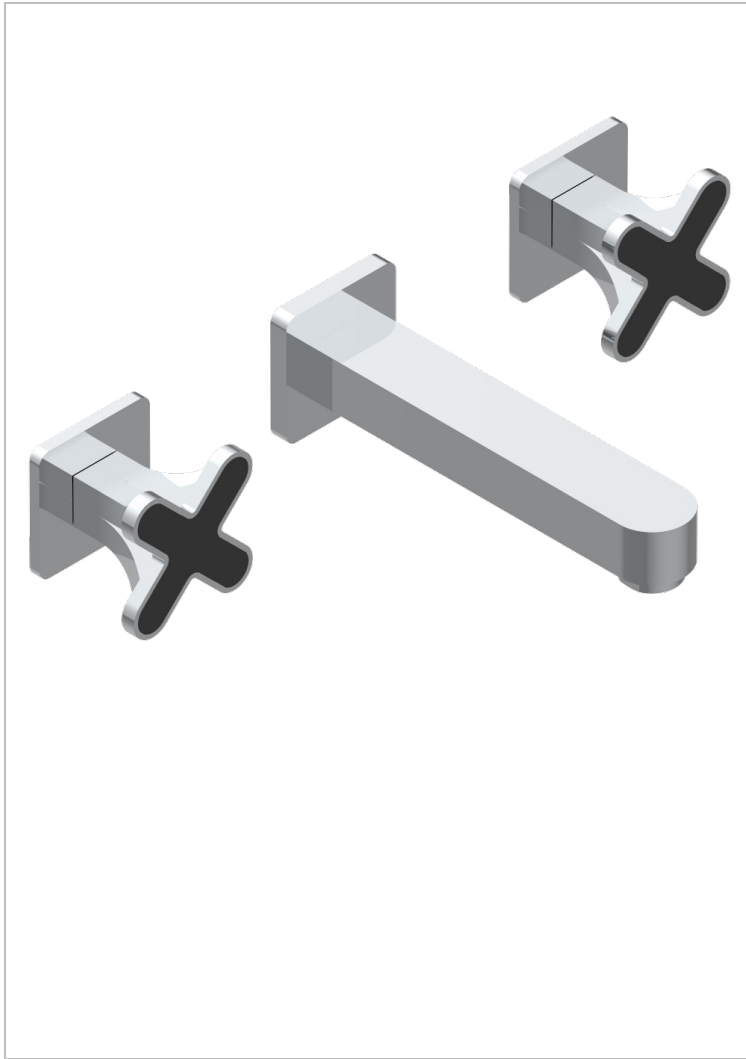

PROFIL ONYX NOIR

A6N-40GBUS

Garniture pour mélangeur de lavabo mural - bec goliath- standard américain

THG[®]
PARIS

CARACTÉRISTIQUES

- Ensemble composé d'un bec mural de lavabo et des 2 garnitures de robinets
- Nécessite partie encastrée Réf. 40AC/US
- Laiton sans plomb
- Aérateur-mousseur
- Livré sans vidage
- Raccordement aux standards US

SPECIFICATIONS TECHNIQUES

- Recommandé : 3 bars (max. 5 bars) - Advised : 43,5 psi (max. 72 psi)
- 15 l/min à 3 bars (4 gpm at 43.5 psi)

PRODUITS ASSOCIÉS

- Ref. G00-40AM/US Partie à encastrer pour mélangeur mural - version manettes- standard américain

FINITIONS DISPONIBLES

Bronze clair - D01
Chromé - A02
Chromé / doré - G02
Chromé mat - C02
Doré brillant - F01
Doré mat - F07

Nickel brillant - B01
Nickel mat - C01
Noir mat céramique - D30
Or pâle - F30
Or pâle mat - F31
Pvd blush - H62