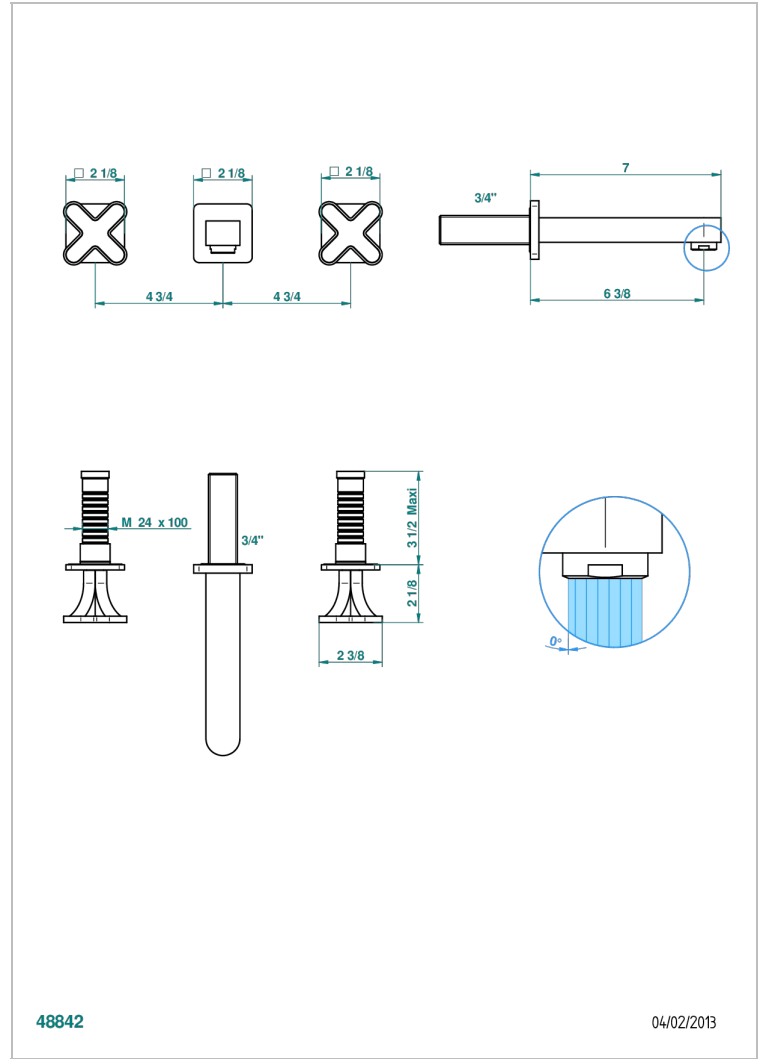

PROFIL ONYX NOIR

A6N-40GBUS

Garniture pour mélangeur de lavabo mural - bec goliath- standard américain

THG[®]
PARIS

CARACTÉRISTIQUES

- Ensemble composé d'un bec mural de lavabo et des 2 garnitures de robinets
- Nécessite partie encastrée Réf. 40AC/US
- Laiton sans plomb
- Aérateur-mousseur
- Livré sans vidage
- Raccordement aux standards US

SPECIFICATIONS TECHNIQUES

- Recommandé : 3 bars (max. 5 bars) - Advised : 43,5 psi (max. 72 psi)
- 15 l/min à 3 bars (4 gpm at 43.5 psi)

PRODUITS ASSOCIÉS

- Ref. G00-40AM/US Partie à encastrer pour mélangeur mural - version manettes- standard américain