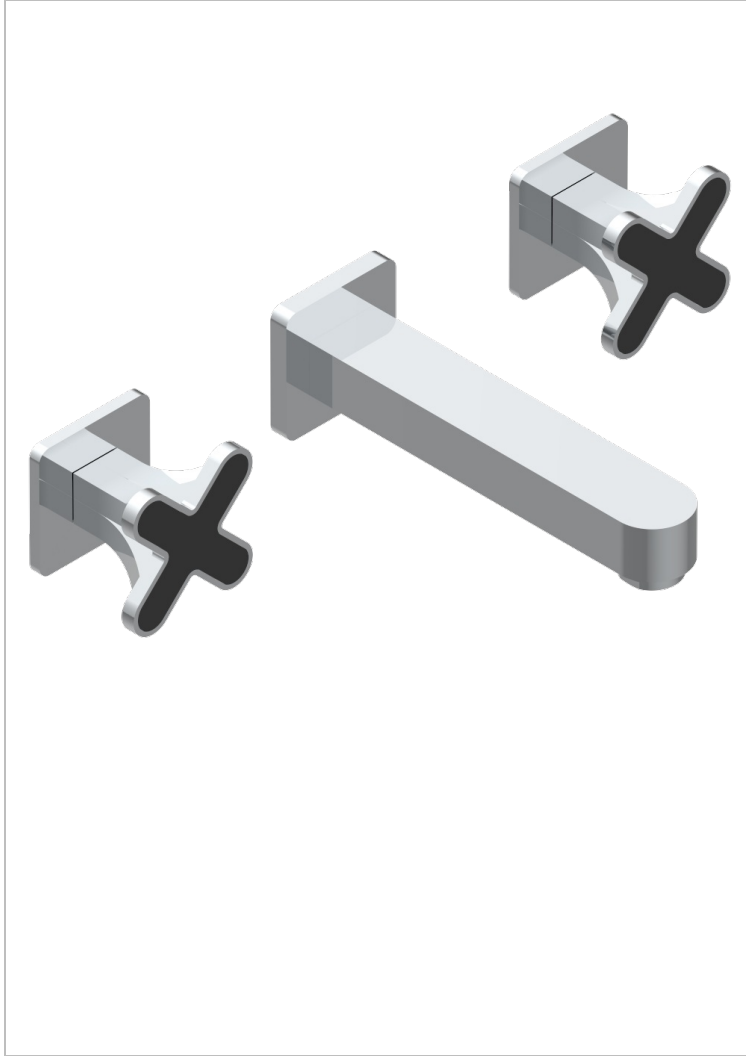

# PROFIL ONICE NEGRO

A6N-40GBUS

Garniture pour mélangeur de lavabo mural - bec goliath- standard américain

THG<sup>®</sup>  
PARIS

## CARACTERÍSTICAS

- Profil Onice negro
- Garniture pour mélangeur de lavabo mural - bec goliath- standard américain

## PRODUCTOS RELACIONADOS

- Ref. G00-40AM/US Partie à encastrer pour mélangeur mural - version manettes- standard américain