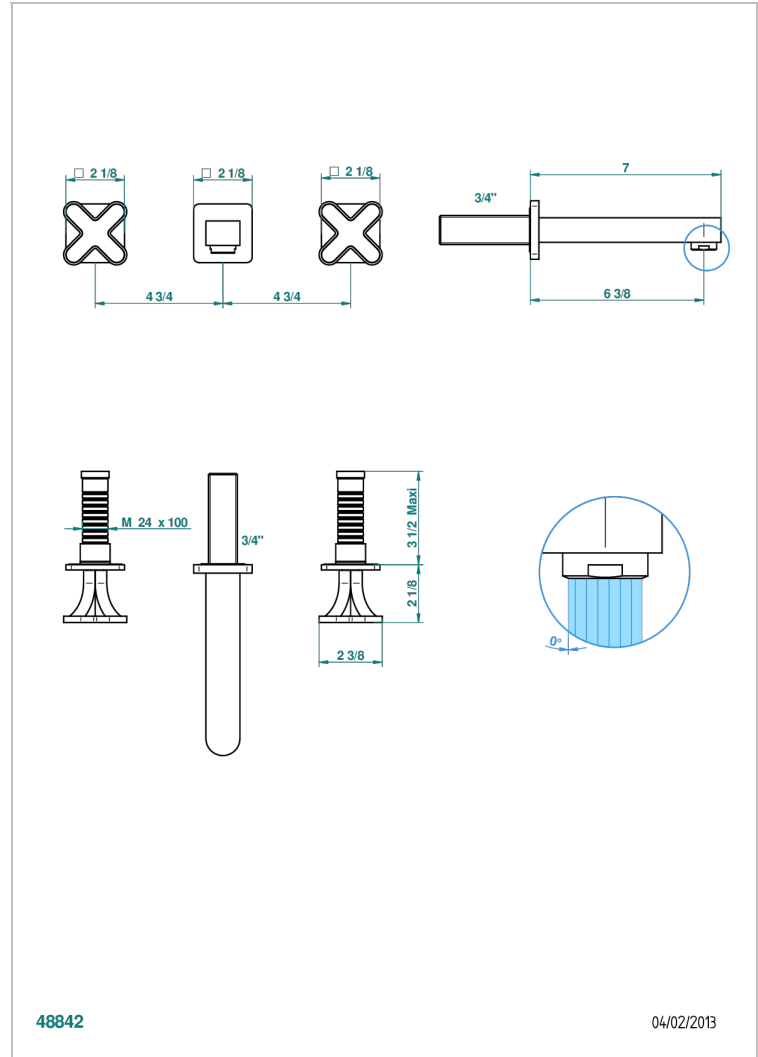

# PROFIL ONICE NEGRO

A6N-40GBUS

Garniture pour mélangeur de lavabo mural - bec goliath- standard américain

THG<sup>®</sup>  
PARIS

## CARACTERÍSTICAS

- Profil Onice negro
- Garniture pour mélangeur de lavabo mural - bec goliath- standard américain

## PRODUCTOS RELACIONADOS

- Ref. G00-40AM/US Partie à encastrer pour mélangeur mural - version manettes- standard américain