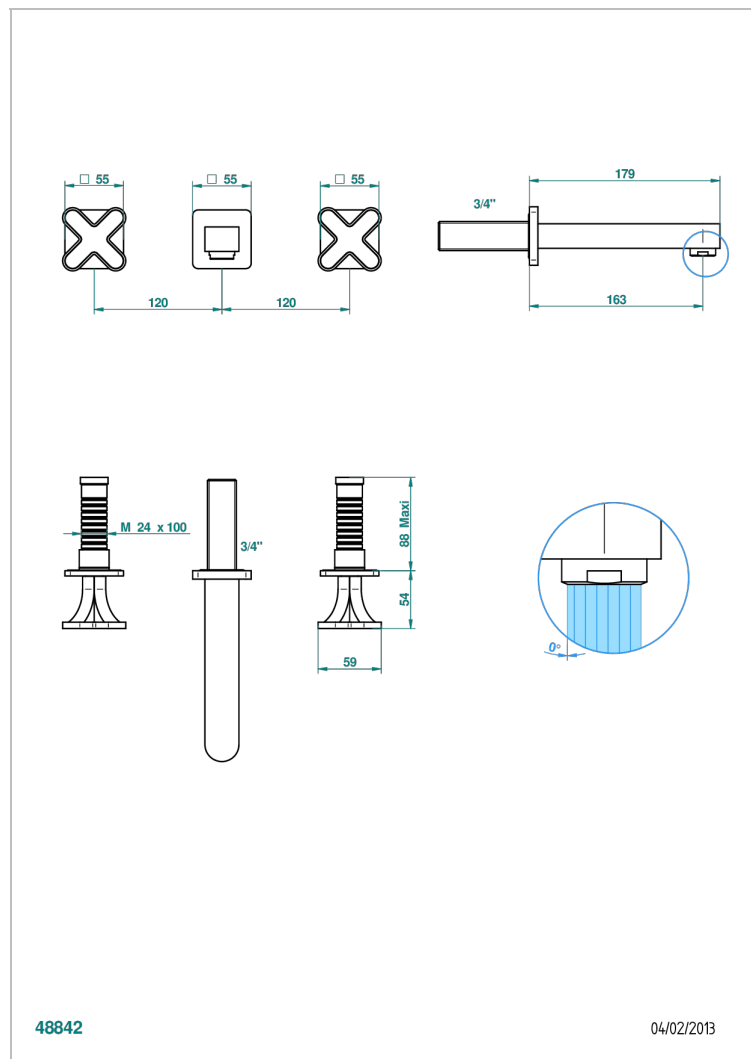

PROFIL ONYX NOIR

A6N-40GB

Garniture pour mélangeur de lavabo mural, bec goliath

THG[®]
PARIS

CARACTÉRISTIQUES

- Ensemble composé d'un bec mural de lavabo et des 2 garnitures de robinets
- Nécessite partie encastrée Réf. 40AC
- Laiton sans plomb
- Aérateur-mousseur
- Livré sans vidage

SPECIFICATIONS TECHNIQUES

- Recommandé : 3 bars (max. 5 bars) - Advised : 43,5 psi (max. 72 psi)
- 15 l/min à 3 bars (4 gpm at 43.5 psi)

PRODUITS ASSOCIÉS

- Ref. G00-40AC Partie à encastrer pour mélangeur mural - version croisillons
- Ref. G00-40AM Partie à encastrer pour mélangeur mural - version manettes