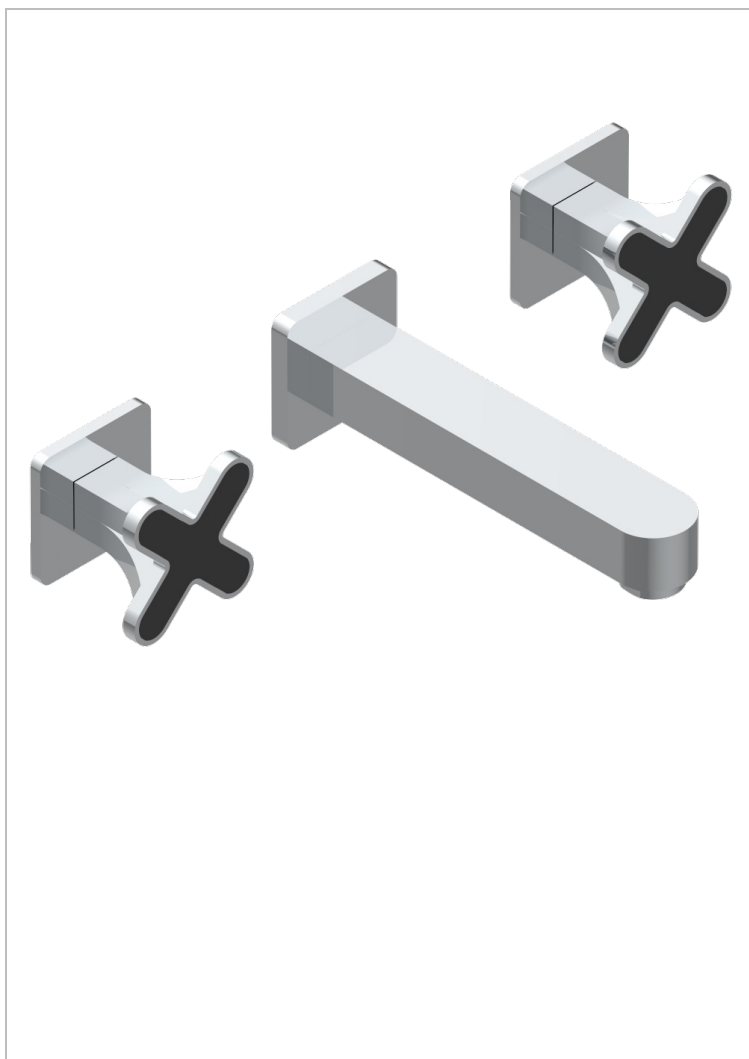

PROFIL ONYX NOIR

A6N-40GB

Garniture pour mélangeur de lavabo mural, bec goliath

THG[®]
PARIS

CARACTÉRISTIQUES

- Ensemble composé d'un bec mural de lavabo et des 2 garnitures de robinets
- Nécessite partie encastrée Réf. 40AC
- Laiton sans plomb
- Aérateur-mousseur
- Livré sans vidage

SPECIFICATIONS TECHNIQUES

- Recommandé : 3 bars (max. 5 bars) - Advised : 43,5 psi (max. 72 psi)
- 15 l/min à 3 bars (4 gpm at 43.5 psi)

PRODUITS ASSOCIÉS

- Ref. G00-40AC Partie à encastrer pour mélangeur mural - version croisillons
- Ref. G00-40AM Partie à encastrer pour mélangeur mural - version manettes

FINITIONS DISPONIBLES

Bronze clair - D01
Chromé - A02
Chromé / doré - G02
Chromé mat - C02
Doré brillant - F01
Doré mat - F07

Nickel brillant - B01
Nickel mat - C01
Noir mat céramique - D30
Or pâle - F30
Or pâle mat - F31
Pvd blush - H62