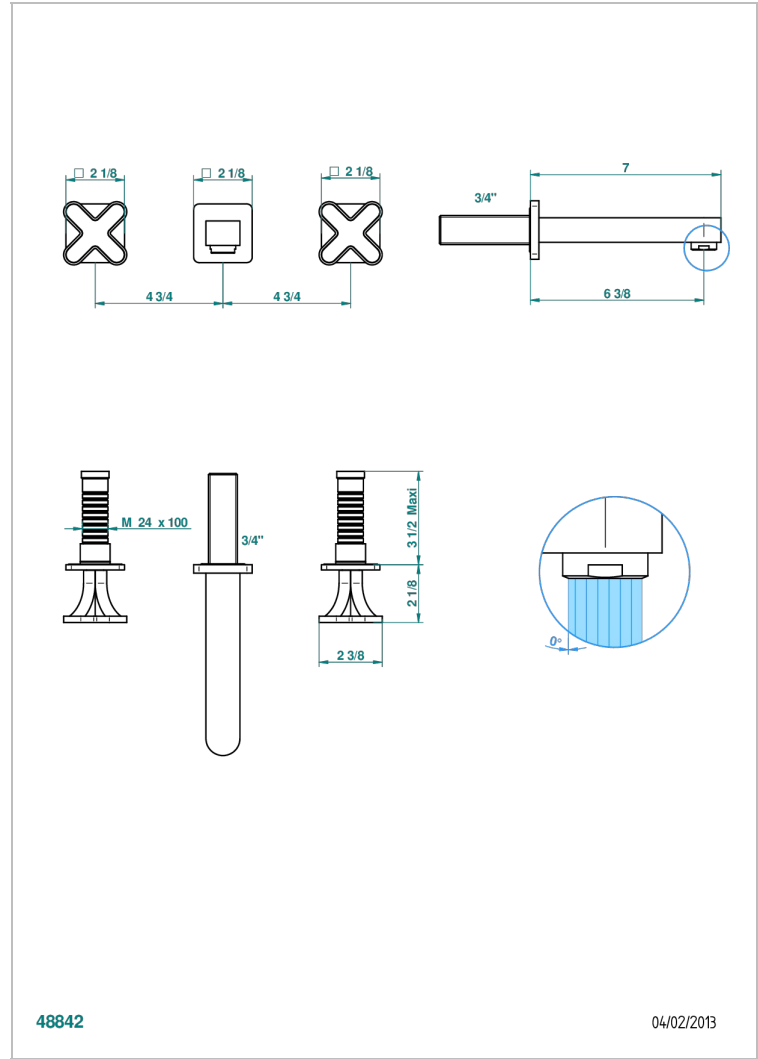

PROFIL ONYX NOIR

A6N-40GB

Garniture pour mélangeur de lavabo mural, bec goliath

THG[®]
PARIS

48842

04/02/2013

CARACTÉRISTIQUES

- Ensemble composé d'un bec mural de lavabo et des 2 garnitures de robinets
- Nécessite partie encastrée Réf. 40AC
- Laiton sans plomb
- Aérateur-mousseur
- Livré sans vidage

SPÉCIFICATIONS TECHNIQUES

- Recommandé : 3 bars (max. 5 bars) - Advised : 43,5 psi (max. 72 psi)
- 15 l/min à 3 bars (4 gpm at 43.5 psi)

PRODUITS ASSOCIÉS

- Ref. G00-40AC Partie à encastrer pour mélangeur mural - version croisillons
- Ref. G00-40AM Partie à encastrer pour mélangeur mural - version manettes