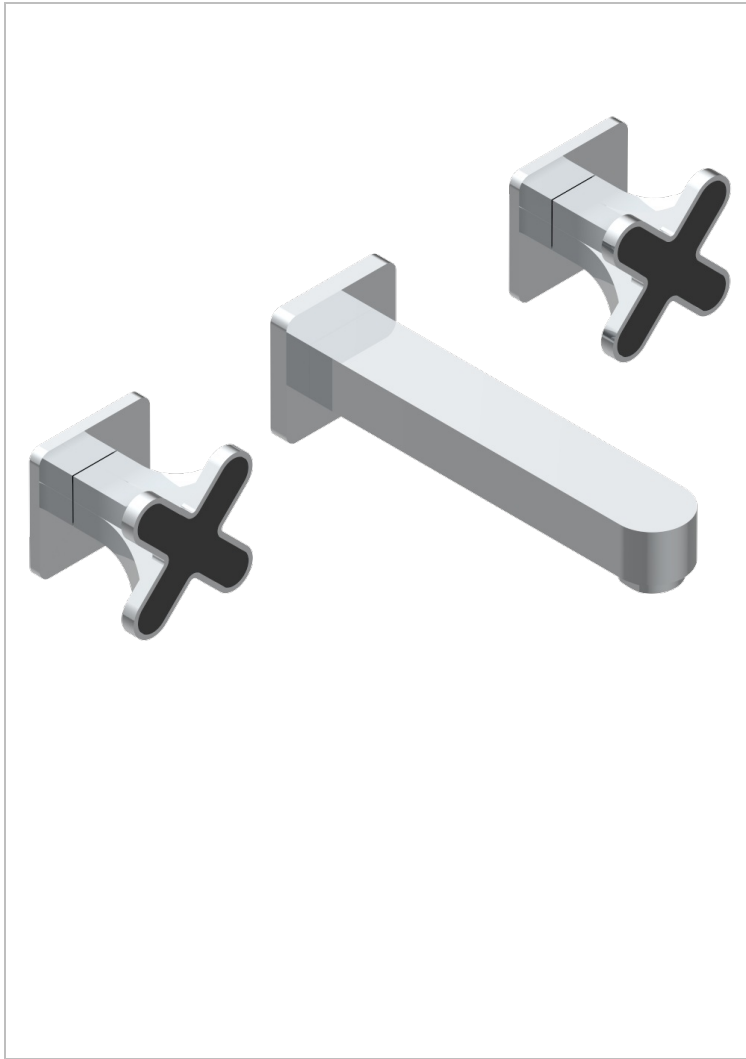

PROFIL ONYX NOIR

A6N-40GB

Garniture pour mélangeur de lavabo mural, bec goliath

THG[®]
PARIS

48842

04/02/2013

CARACTÉRISTIQUES

- Ensemble composé d'un bec mural de lavabo et des 2 garnitures de robinets
- Nécessite partie encastrée Réf. 40AC
- Laiton sans plomb
- Aérateur-mousseur
- Livré sans vidage

SPÉCIFICATIONS TECHNIQUES

- Recommandé : 3 bars (max. 5 bars) - Advised : 43,5 psi (max. 72 psi)
- 15 l/min à 3 bars (4 gpm at 43.5 psi)

PRODUITS ASSOCIÉS

- Ref. G00-40AC Partie à encastrer pour mélangeur mural - version croisillons
- Ref. G00-40AM Partie à encastrer pour mélangeur mural - version manettes

FINITIONS DISPONIBLES

Bronze clair - D01
Chromé - A02
Chromé / doré - G02
Chromé mat - C02
Doré brillant - F01
Doré mat - F07

Nickel brillant - B01
Nickel mat - C01
Noir mat céramique - D30
Or pâle - F30
Or pâle mat - F31
Pvd blush - H62