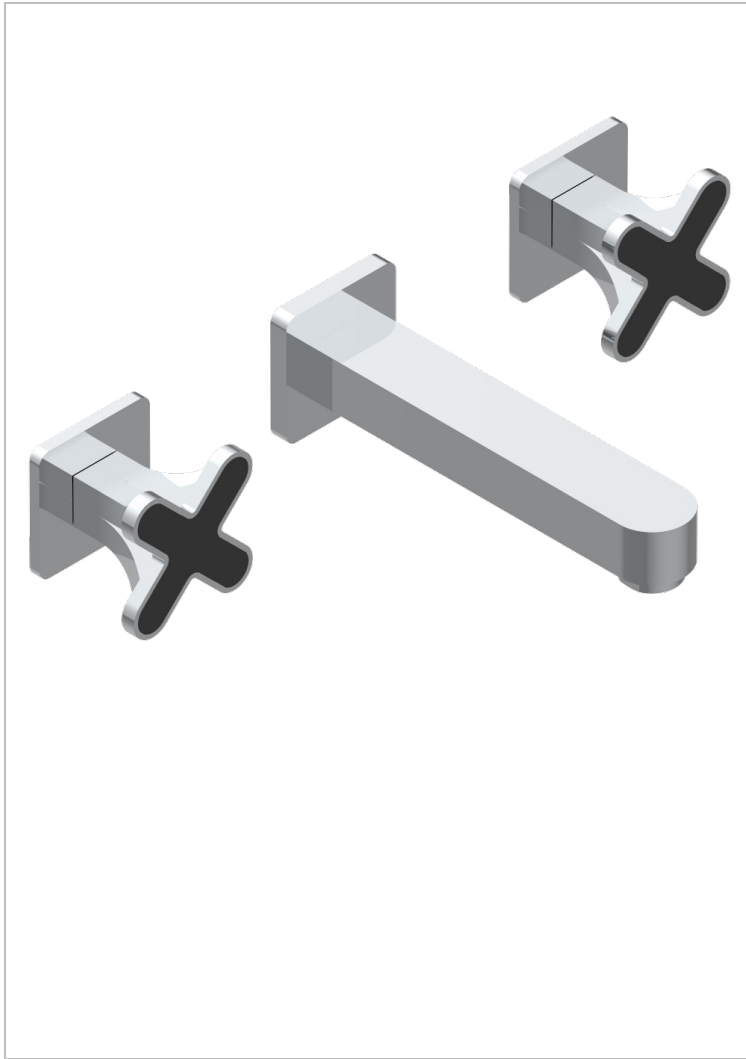

PROFIL ONYX NOIR

A6N-40GB

Garniture pour mélangeur de lavabo mural, bec goliath

THG[®]
PARIS

CARACTÉRISTIQUES

- Ensemble composé d'un bec mural de lavabo et des 2 garnitures de robinets
- Nécessite partie encastrée Réf. 40AC
- Laiton sans plomb
- Aérateur-mousseur
- Livré sans vidage

SPECIFICATIONS TECHNIQUES

- Recommandé : 3 bars (max. 5 bars) - Advised : 43,5 psi (max. 72 psi)
- 15 l/min à 3 bars (4 gpm at 43.5 psi)

PRODUITS ASSOCIÉS

- Ref. G00-40AC Partie à encastrer pour mélangeur mural - version croisillons
- Ref. G00-40AM Partie à encastrer pour mélangeur mural - version manettes

FINITIONS DISPONIBLES

Bronze clair - D01
Chromé - A02
Chromé / doré - G02
Chromé mat - C02
Doré brillant - F01
Doré mat - F07

Nickel brillant - B01
Nickel mat - C01
Noir mat céramique - D30
Or pâle - F30
Or pâle mat - F31
Pvd blush - H62