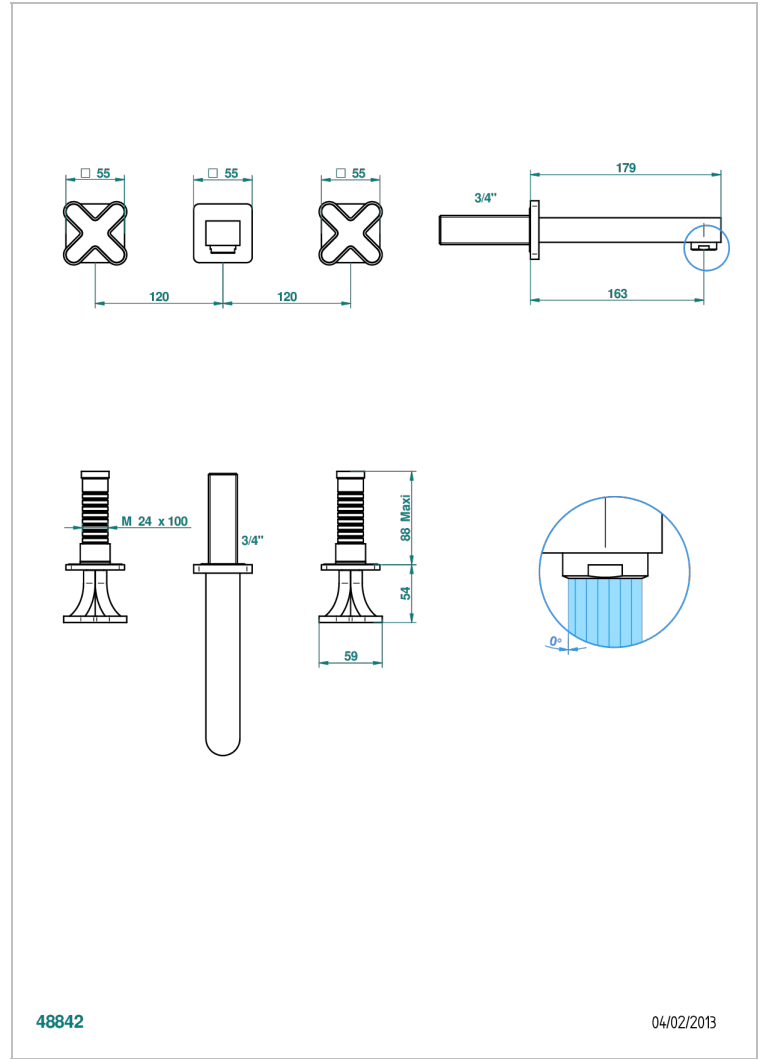

PROFIL ONYX NOIR

A6N-40GB

Garniture pour mélangeur de lavabo mural, bec goliath

THG[®]
PARIS

CARACTÉRISTIQUES

- Ensemble composé d'un bec mural de lavabo et des 2 garnitures de robinets
- Nécessite partie encastrée Réf. 40AC
- Laiton sans plomb
- Aérateur-mousseur
- Livré sans vidage

SPECIFICATIONS TECHNIQUES

- Recommandé : 3 bars (max. 5 bars) - Advised : 43,5 psi (max. 72 psi)
- 15 l/min à 3 bars (4 gpm at 43.5 psi)

PRODUITS ASSOCIÉS

- Ref. G00-40AC Partie à encastrer pour mélangeur mural - version croisillons
- Ref. G00-40AM Partie à encastrer pour mélangeur mural - version manettes