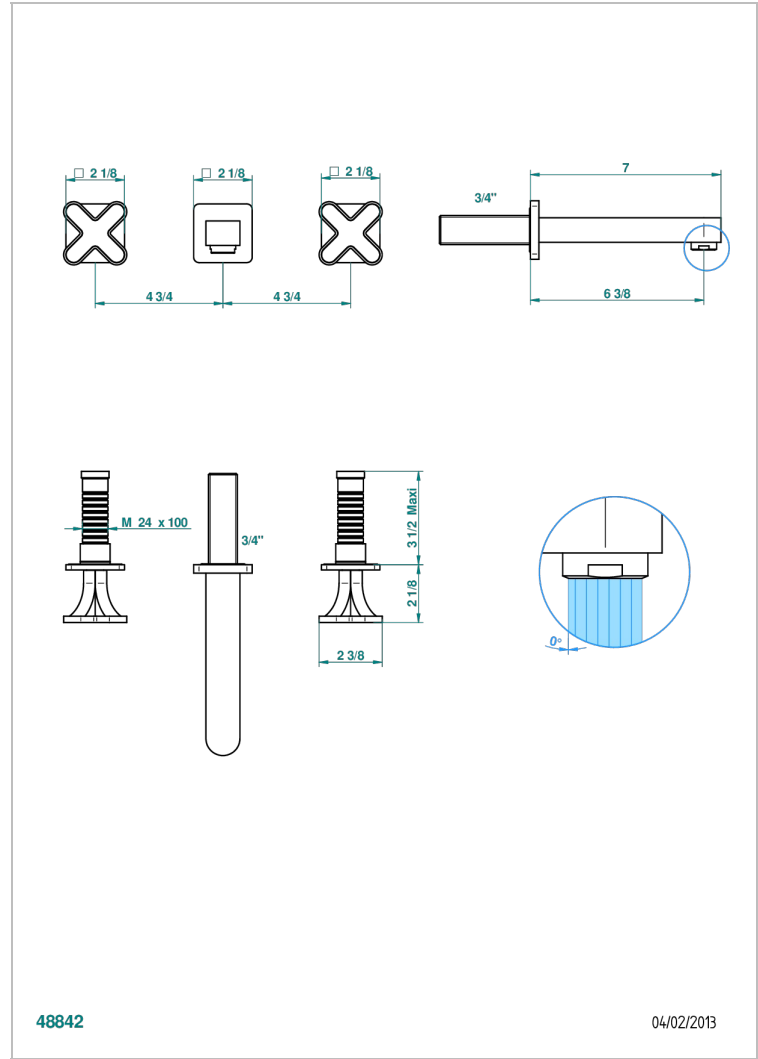

PROFIL ONYX NOIR

A6N-40GB

Garniture pour mélangeur de lavabo mural, bec goliath

THG[®]
PARIS

CARACTÉRISTIQUES

- Ensemble composé d'un bec mural de lavabo et des 2 garnitures de robinets
- Nécessite partie encastrée Réf. 40AC
- Laiton sans plomb
- Aérateur-mousseur
- Livré sans vidage

SPÉCIFICATIONS TECHNIQUES

- Recommandé : 3 bars (max. 5 bars) - Advised : 43,5 psi (max. 72 psi)
- 15 l/min à 3 bars (4 gpm at 43.5 psi)

PRODUITS ASSOCIÉS

- Ref. G00-40AC Partie à encastrer pour mélangeur mural - version croisillons
- Ref. G00-40AM Partie à encastrer pour mélangeur mural - version manettes