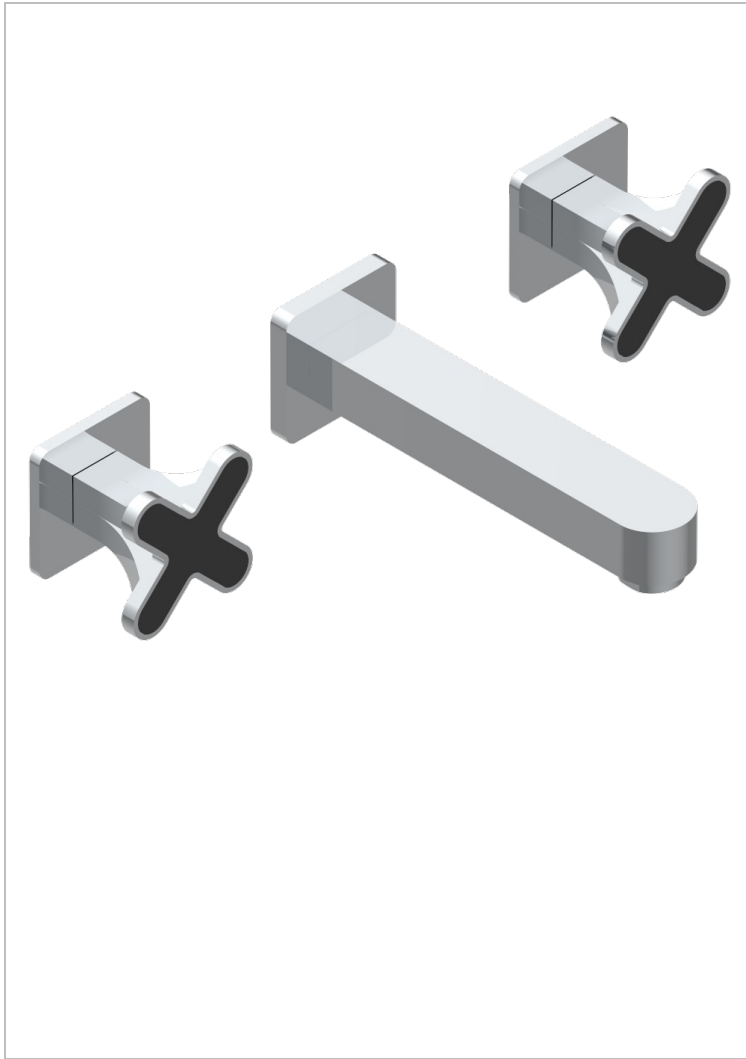

PROFIL ONYX NOIR

A6N-40GB

Garniture pour mélangeur de lavabo mural, bec goliath

THG[®]
PARIS

CARACTÉRISTIQUES

- Ensemble composé d'un bec mural de lavabo et des 2 garnitures de robinets
- Nécessite partie encastrée Réf. 40AC
- Laiton sans plomb
- Aérateur-mousseur
- Livré sans vidage

SPÉCIFICATIONS TECHNIQUES

- Recommandé : 3 bars (max. 5 bars) - Advised : 43,5 psi (max. 72 psi)
- 15 l/min à 3 bars (4 gpm at 43.5 psi)

PRODUITS ASSOCIÉS

- Ref. G00-40AC Partie à encastrer pour mélangeur mural - version croisillons
- Ref. G00-40AM Partie à encastrer pour mélangeur mural - version manettes

FINITIONS DISPONIBLES

Bronze clair - D01

Chromé - A02

Chromé / doré - G02

Chromé mat - C02

Doré brillant - F01

Doré mat - F07

Nickel brillant - B01