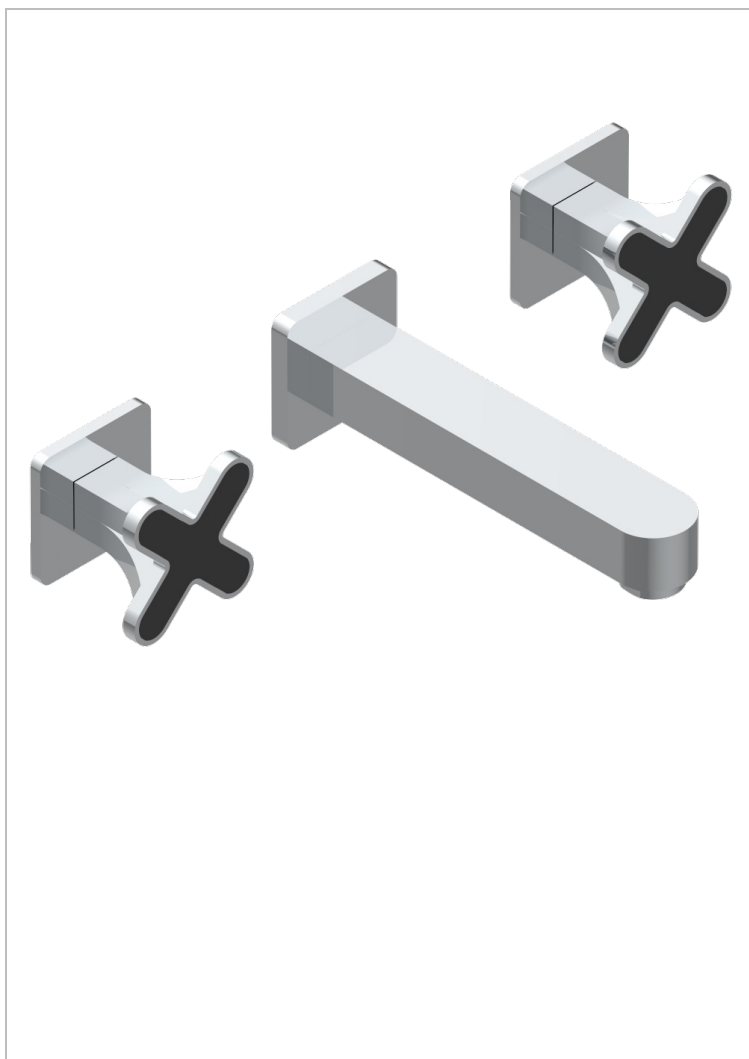

# PROFIL ONYX NOIR

A6N-40GB

Garniture pour mélangeur de lavabo mural, bec goliath

THG<sup>®</sup>  
PARIS

48842

04/02/2013

## CARACTÉRISTIQUES

- Ensemble composé d'un bec mural de lavabo et des 2 garnitures de robinets
- Nécessite partie encastrée Réf. 40AC
- Laiton sans plomb
- Aérateur-mousseur
- Livré sans vidage

## PRODUITS ASSOCIÉS

- Ref. G00-40AC Partie à encastrer pour mélangeur mural - version croisillons
- Ref. G00-40AM Partie à encastrer pour mélangeur mural - version manettes