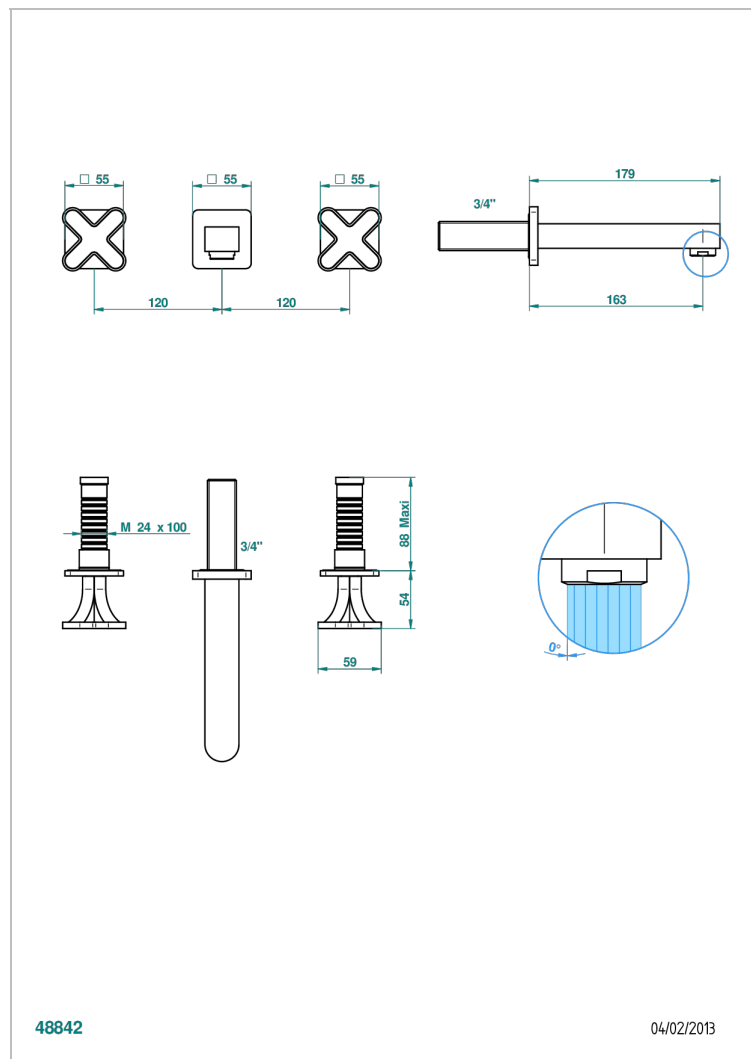

# PROFIL ONYX NOIR

A6N-40GB

Garniture pour mélangeur de lavabo mural, bec goliath

THG<sup>®</sup>  
PARIS

48842

04/02/2013

## CARACTÉRISTIQUES

- Ensemble composé d'un bec mural de lavabo et des 2 garnitures de robinets
- Nécessite partie encastrée Réf. 40AC
- Laiton sans plomb
- Aérateur-mousseur
- Livré sans vidage

## PRODUITS ASSOCIÉS

- Ref. G00-40AC Partie à encastrer pour mélangeur mural - version croisillons
- Ref. G00-40AM Partie à encastrer pour mélangeur mural - version manettes