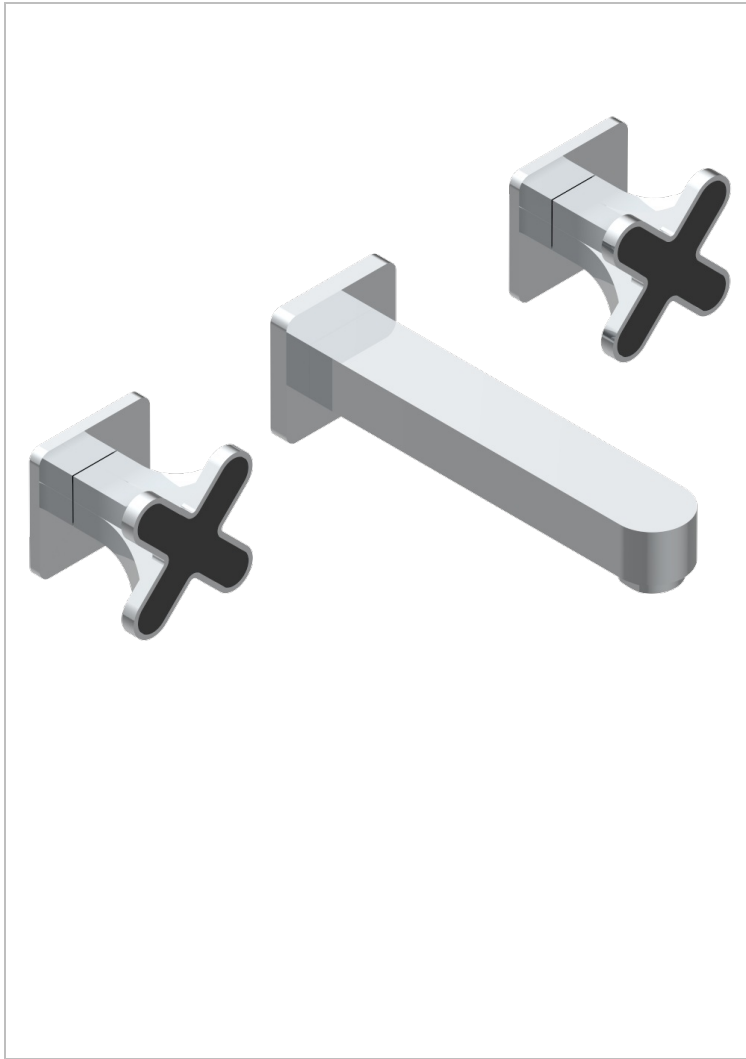

# PROFIL BLACK ONYX

A6N-40GB

入墙式台盆龙头配件，大号喷嘴

THG<sup>®</sup>  
PARIS

## 特色

- Profil Black Onyx
- 入墙式台盆龙头配件，大号喷嘴

## 相关的SKU

- Ref. G00-40AC 无下水器入墙式龙头嵌入部分 - 四通手柄版
- Ref. G00-40AM 无下水器入墙式龙头嵌入部分 - 单把手柄版