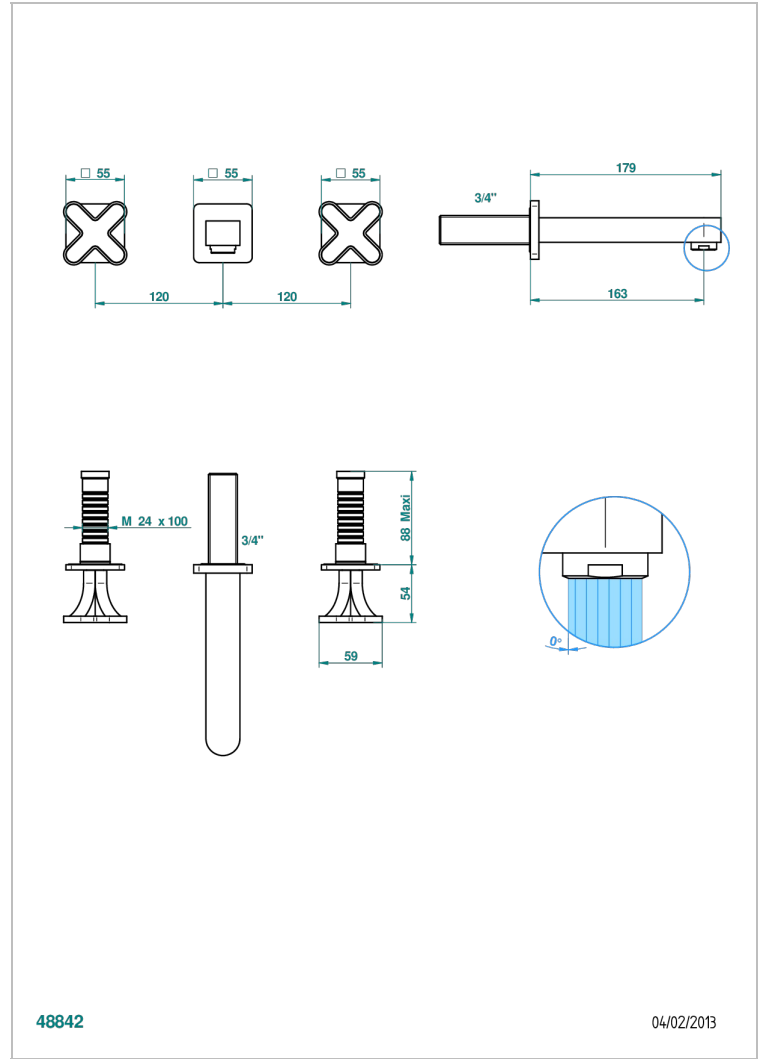

# PROFIL BLACK ONYX

A6N-40GB

入墙式台盆龙头配件，大号喷嘴

THG<sup>®</sup>  
PARIS

## 特色

- Profil Black Onyx
- 入墙式台盆龙头配件，大号喷嘴

## 相关的SKU

- Ref. G00-40AC 无下水器入墙式龙头嵌入部分 - 四通手柄版
- Ref. G00-40AM 无下水器入墙式龙头嵌入部分 - 单把手柄版