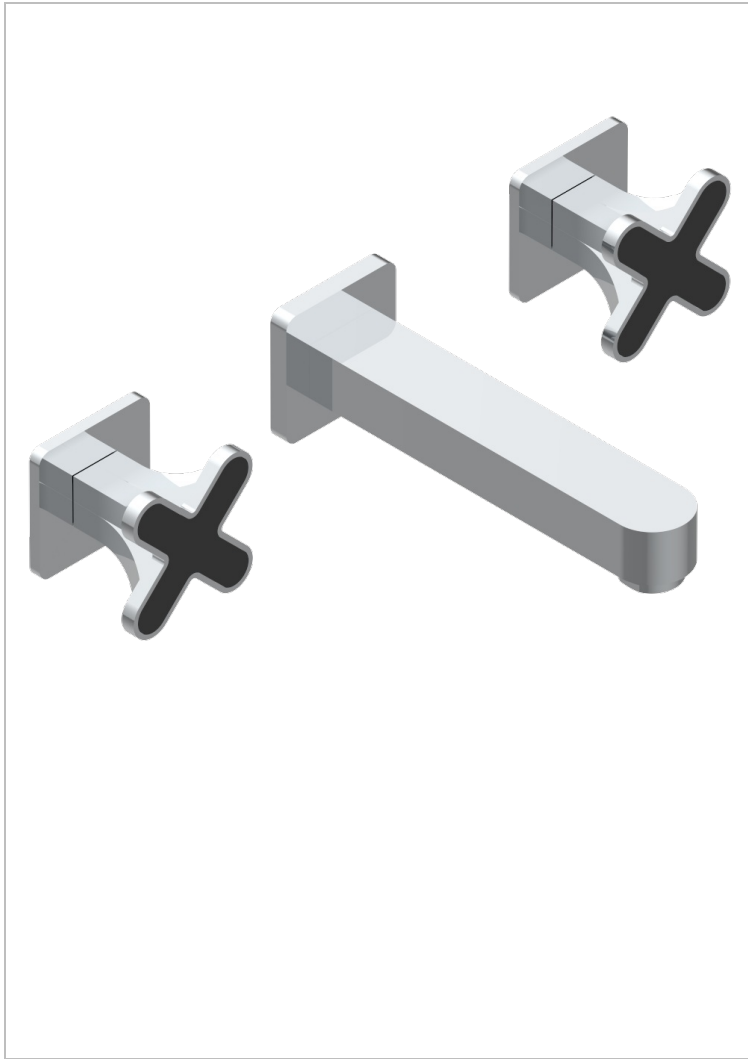

# PROFIL BLACK ONYX

A6N-40GB

入墙式台盆龙头配件，大号喷嘴

THG<sup>®</sup>  
PARIS

48842

04/02/2013

## 特色

- Profil Black Onyx
- 入墙式台盆龙头配件，大号喷嘴

## 相关的SKU

- Ref. G00-40AC 无下水器入墙式龙头嵌入部分 - 四通手柄版
- Ref. G00-40AM 无下水器入墙式龙头嵌入部分 - 单把手柄版