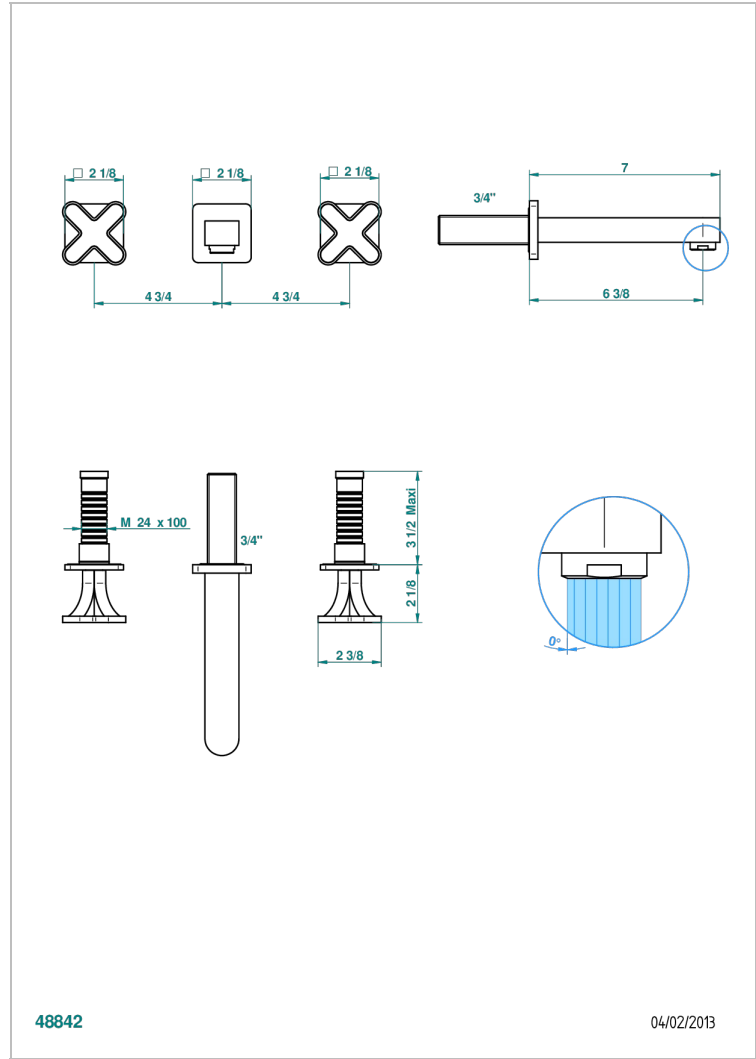

PROFIL BLACK ONYX

A6N-40GB

入墙式台盆龙头配件，大号喷嘴

THG®
PARIS

48842

04/02/2013

特色

- Profil Black Onyx
- 入墙式台盆龙头配件，大号喷嘴

技术特征

- Recommandé : 3 bars (max. 5 bars) - Advised : 43,5 psi (max. 72 psi)
- 15 l/min à 3 bars (4 gpm at 43.5 psi)

相关的SKU

- Ref. G00-40AC 无下水器入墙式龙头嵌入部分 - 四通手柄版
- Ref. G00-40AM 无下水器入墙式龙头嵌入部分 - 单把手柄版

可选饰面

Black ceram - D30
Blush PVD - H62
Graphite PVD - H64
Matt Umber PVD - H67
Matt blush PVD - H60
Matt graphite PVD - H65

PVD哑光棕铜 - F34
PVD哑光金 - H53
PVD哑光铜 - H50
PVD哑光镍 - H56
PVD抛光铜 - H49
PVD棕铜 - F33

PVD金色 - H52
PVD镍 - H55
Umber PVD - H66
哑光复古铜 - H07
哑光浅金 - F31
哑光金 - F07

哑光铬 - C02
哑光镍 - C01
复古镍 - H28
抛光金 (24K金) - F01
抛光铬 - A02
抛光铬/抛光金 - G02

抛光镍 - B01
浅金 - F30
漆面铜 - D01