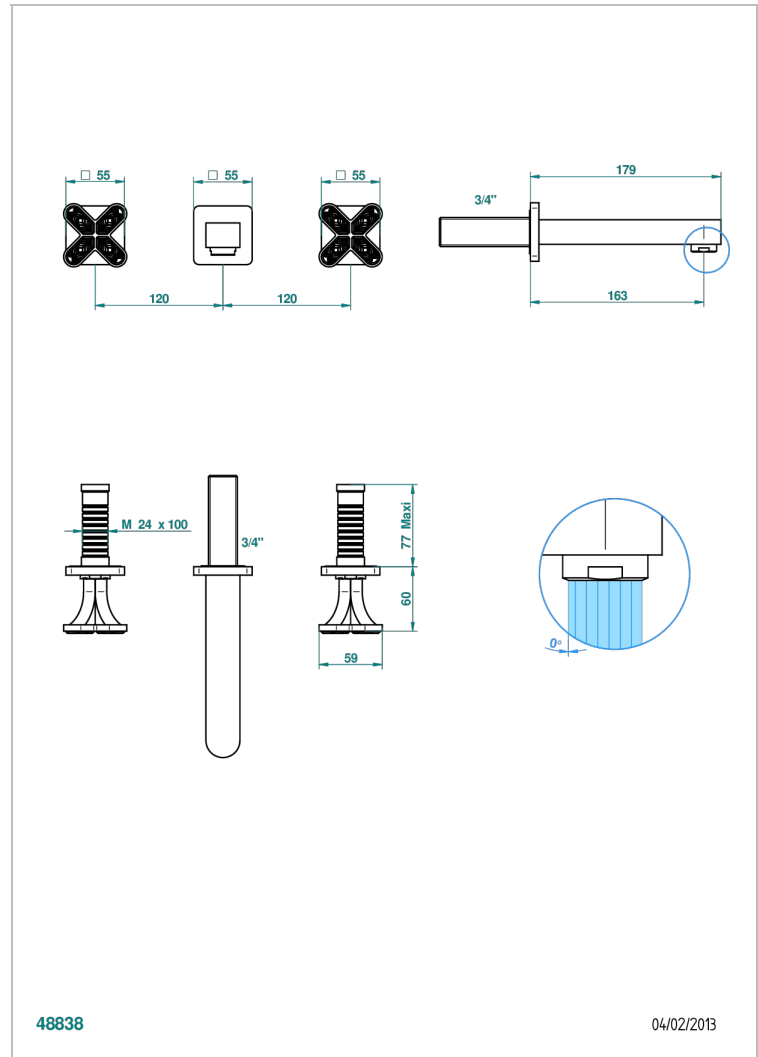

PROFIL LALIQUE CRISTAL CLAIR

A6G-41GB

Garniture pour mélangeur de bain mural, bec goliath

THG[®]
PARIS

CARACTÉRISTIQUES

- Ensemble composé d'un bec mural de bain et des 2 garnitures de robinets
- Nécessite partie encastrée Réf. 40AC
- Laiton sans plomb
- Aérateur-mousseur

SPECIFICATIONS TECHNIQUES

- Recommandé : 3 bars (max. 5 bars) - Advised : 43,5 psi (max. 72 psi)
- Bec : 35 l/min à 3 bars
- Spout : 9.26 gpm at 43.5 psi

PRODUITS ASSOCIÉS

- Ref. G00-40AM/US Partie à encastrer pour mélangeur mural - version manettes- standard américain