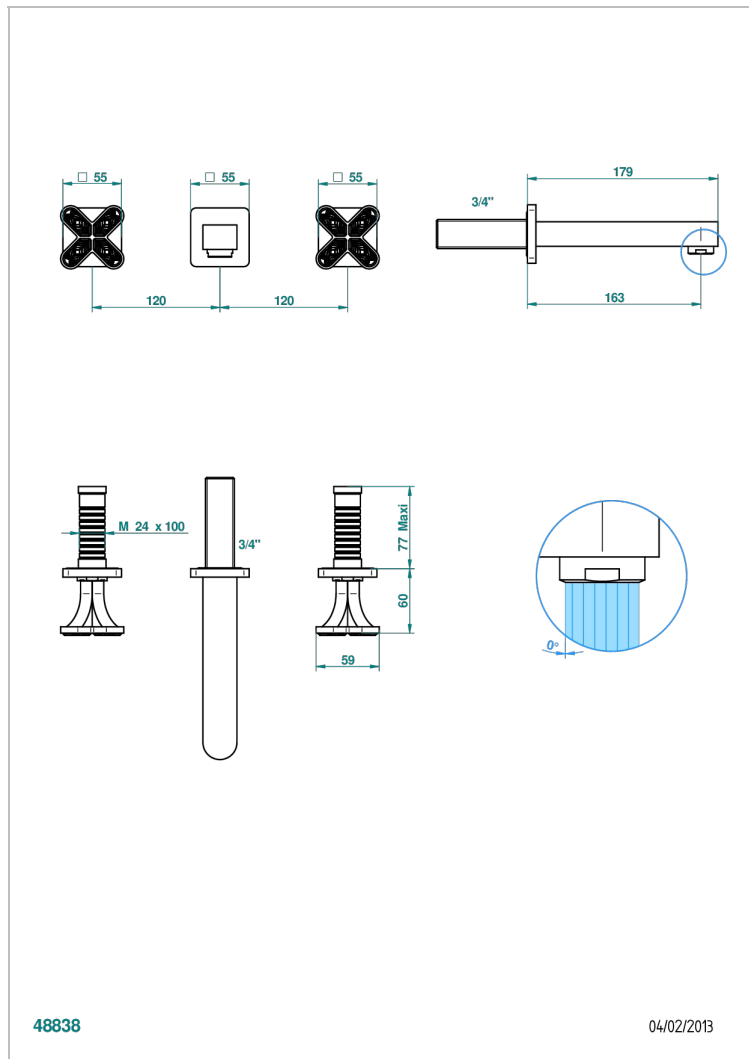

# PROFIL LALIQUE CRISTAL CLARO

A6G-41GB

Trim only for wall mounted 3-hole bath mixer

THG<sup>®</sup>  
PARIS

## CARACTERÍSTICAS

- Profil Lalique cristal claro
- Trim only for wall mounted 3-hole bath mixer

## ESPECIFICACIONES TÉCNICAS

- Recommandé : 3 bars (max. 5 bars) - Advised : 43,5 psi (max. 72 psi)
- Bec : 35 l/min à 3 bars
- Spout : 9.26 gpm at 43.5 psi

## PRODUCTOS RELACIONADOS

- Ref. G00-40AM/US Partie à encastrear pour mélangeur mural - version manettes- standard américain