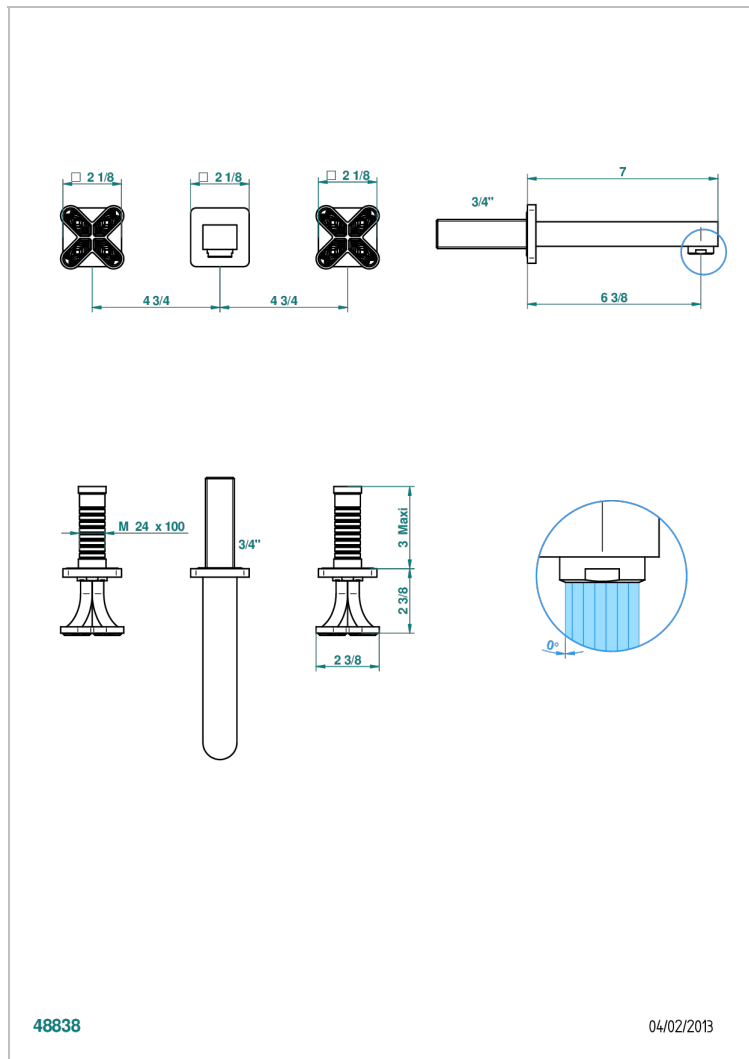

PROFIL LALIQUE CRISTAL CLAIR

A6G-41GB

Garniture pour mélangeur de bain mural, bec goliath

THG[®]
PARIS

CARACTÉRISTIQUES

- Ensemble composé d'un bec mural de bain et des 2 garnitures de robinets
- Nécessite partie encastrée Réf. 40AC
- Laiton sans plomb
- Aérateur-mousseur

SPECIFICATIONS TECHNIQUES

- Recommandé : 3 bars (max. 5 bars) - Advised : 43,5 psi (max. 72 psi)
- Bec : 35 l/min à 3 bars
- Spout : 9.26 gpm at 43.5 psi

PRODUITS ASSOCIÉS

- Ref. G00-40AM/US Partie à encastrer pour mélangeur mural - version manettes- standard américain