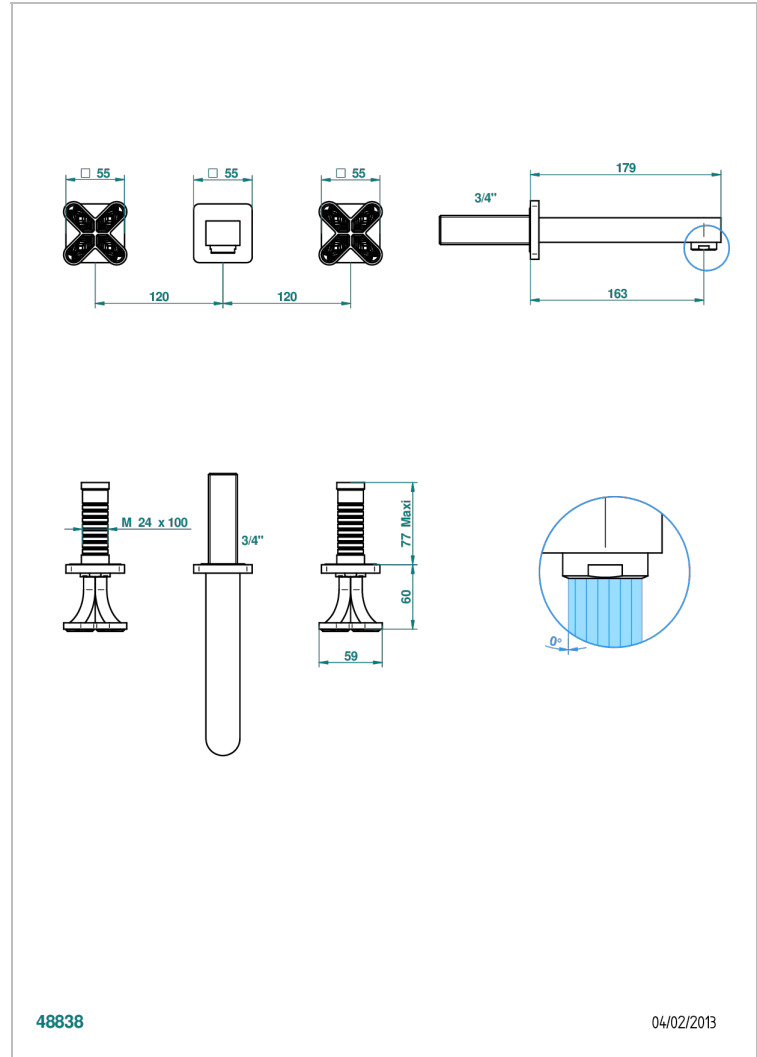

PROFIL LALIQUE, KRISTALL KLAR

A6G-41GB

Trim only for wall mounted 3-hole bath mixer

THG[®]
PARIS

EIGENSCHAFTEN

- Profil Lalique, Kristall klar
- Trim only for wall mounted 3-hole bath mixer

TECHNISCHE DATEN

- Recommandé : 3 bars (max. 5 bars) - Advised : 43,5 psi (max. 72 psi)
- Bec : 35 l/min à 3 bars
- Spout : 9.26 gpm at 43.5 psi

ÄHNLICHE PRODUKTE

- Ref. G00-40AC Up-teil für wandarmatur
- Ref. G00-40AM Up-teil für wandarmatur

VERFÜGBARE OBERFLÄCHEN

Altnickel - H28
Blassgold - F30
Blassgold matt unlackiert - F31
Bronze hell - D01
Chrom - A02
Chrom / gold - G02

Chrom matt - C02
Gold - F01
Gold matt - F07
Kupfer altrot matt lackiert - H07
Mattschwarz keramik - D30
Nickel matt - C01