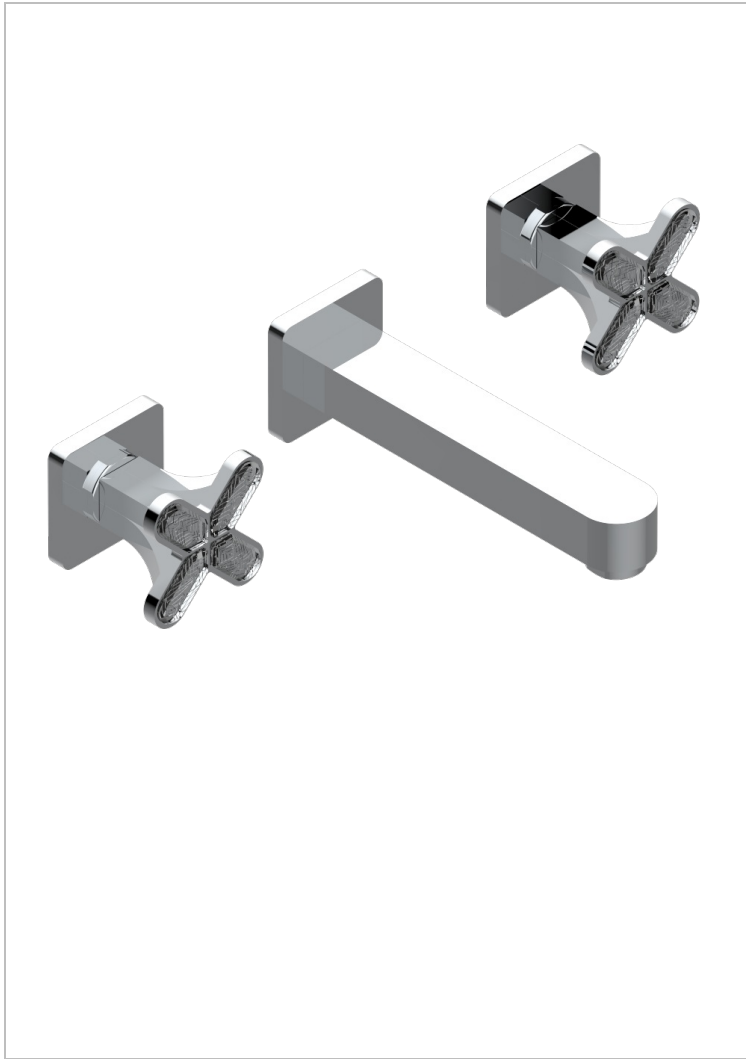

PROFIL LALIQUE CRISTAL CLAIR

A6G-41GB

Garniture pour mélangeur de bain mural, bec goliath

THG[®]
PARIS

48838

04/02/2013

CARACTÉRISTIQUES

- Ensemble composé d'un bec mural de bain et des 2 garnitures de robinets
- Nécessite partie encastrée Réf. 40AC
- Laiton sans plomb
- Aérateur-mousseur

SPECIFICATIONS TECHNIQUES

- Recommandé : 3 bars (max. 5 bars) - Advised : 43,5 psi (max. 72 psi)
- Bec : 35 l/min à 3 bars
- Spout : 9.26 gpm at 43.5 psi

PRODUITS ASSOCIÉS

- Ref. G00-40AC Partie à encastrer pour mélangeur mural - version croisillons
- Ref. G00-40AM Partie à encastrer pour mélangeur mural - version manettes

FINITIONS DISPONIBLES

Bronze clair - D01
Chromé - A02
Chromé / doré - G02
Chromé mat - C02
Doré brillant - F01
Doré mat - F07

Nickel brillant - B01
Nickel mat - C01
Noir mat céramique - D30
Or pâle - F30
Or pâle mat - F31
Pvd blush - H62