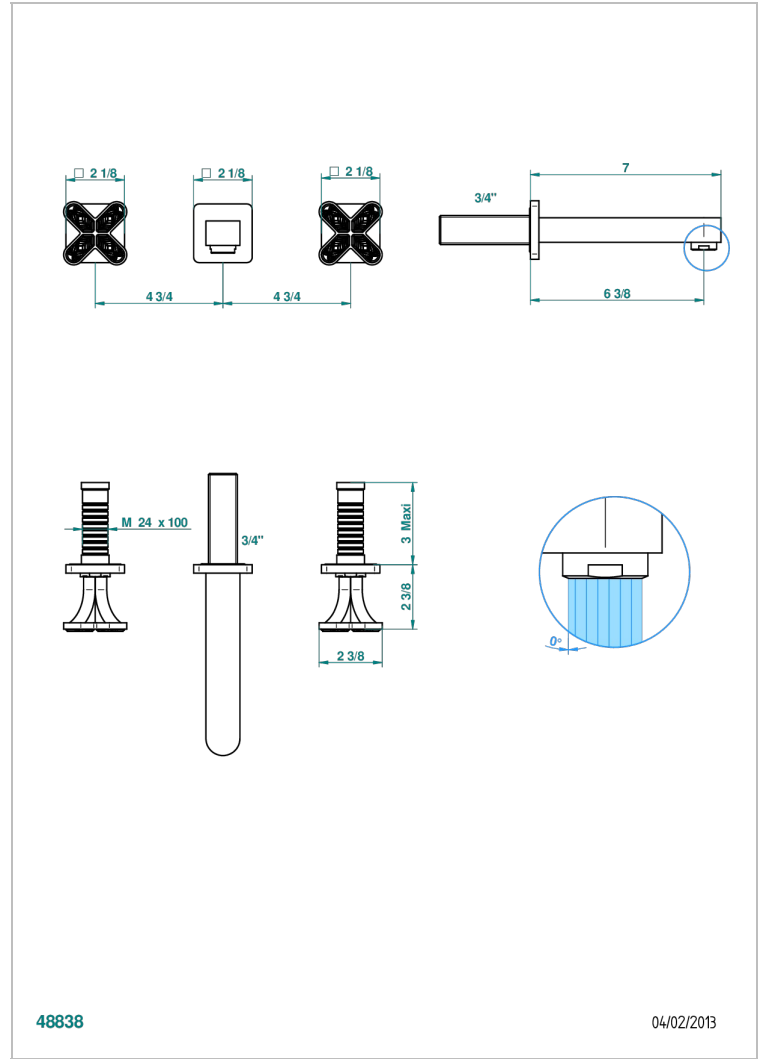

PROFIL LALIQUE CRISTAL CLAIR

A6G-41GB

Garniture pour mélangeur de bain mural, bec goliath

THG[®]
PARIS

48838

04/02/2013

CARACTÉRISTIQUES

- Ensemble composé d'un bec mural de bain et des 2 garnitures de robinets
- Nécessite partie encastrée Réf. 40AC
- Laiton sans plomb
- Aérateur-mousseur

SPECIFICATIONS TECHNIQUES

- Recommandé : 3 bars (max. 5 bars) - Advised : 43,5 psi (max. 72 psi)
- Bec : 35 l/min à 3 bars
- Spout : 9.26 gpm at 43.5 psi

PRODUITS ASSOCIÉS

- Ref. G00-40AC Partie à encastrer pour mélangeur mural - version croisillons
- Ref. G00-40AM Partie à encastrer pour mélangeur mural - version manettes