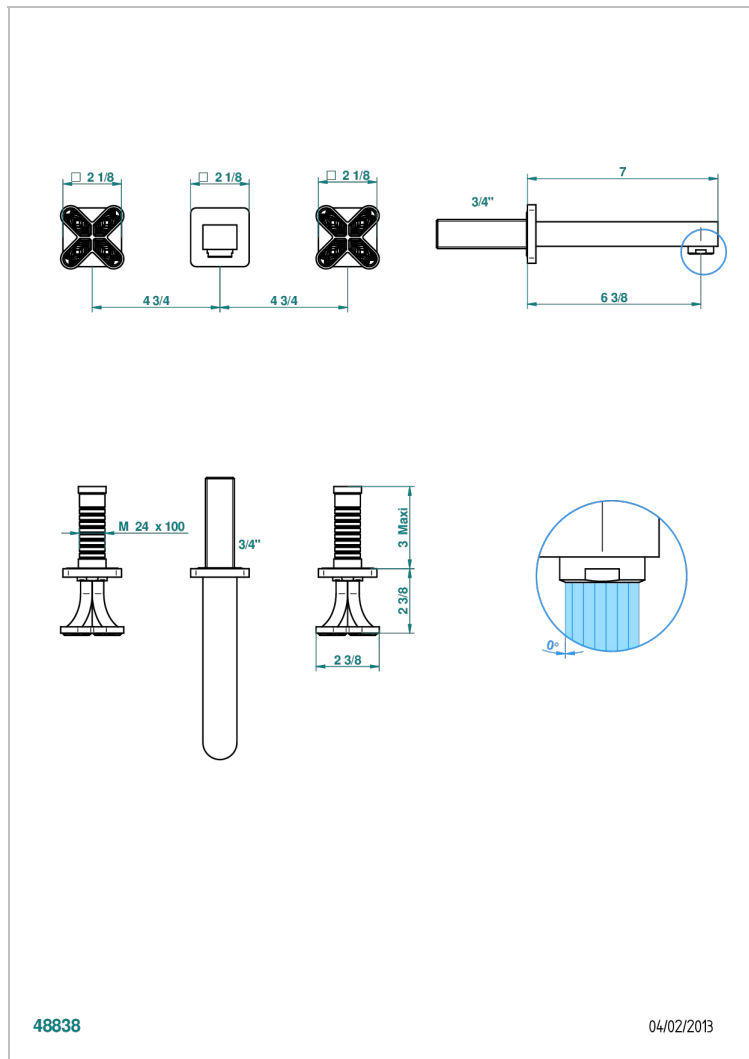

PROFIL LALIQUE, KRISTALL KLAR

A6G-41GB

Trim only for wall mounted 3-hole bath mixer

THG[®]
PARIS

EIGENSCHAFTEN

- Profil Lalique, Kristall klar
- Trim only for wall mounted 3-hole bath mixer

TECHNISCHE DATEN

- Recommandé : 3 bars (max. 5 bars) - Advised : 43,5 psi (max. 72 psi)
- Bec : 35 l/min à 3 bars
- Spout : 9.26 gpm at 43.5 psi

ÄHNLICHE PRODUKTE

- Ref. G00-40AC Up-teil für wandarmatur
- Ref. G00-40AM Up-teil für wandarmatur