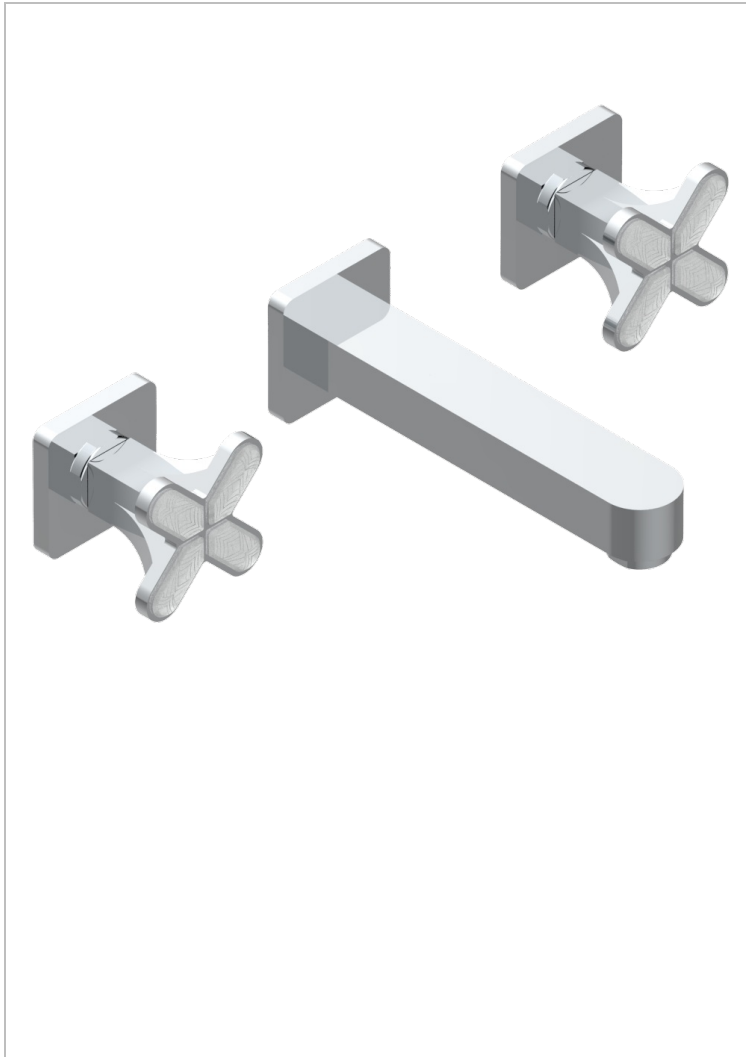

PROFIL LALIQUE CRISTAL CLAIR

A6G-40GBUS

Garniture pour mélangeur de lavabo mural - bec goliath- standard américain

THG[®]
PARIS

CARACTÉRISTIQUES

- Ensemble composé d'un bec mural de lavabo et des 2 garnitures de robinets
- Nécessite partie encastrée Réf. 40AC/US
- Laiton sans plomb
- Aérateur-mousseur
- Livré sans vidage
- Raccordement aux standards US

SPECIFICATIONS TECHNIQUES

- Recommandé : 3 bars (max. 5 bars) - Advised : 43,5 psi (max. 72 psi)
- 15 l/min à 3 bars (4 gpm at 43.5 psi)

PRODUITS ASSOCIÉS

- Ref. G00-40AM/US Partie à encastrer pour mélangeur mural - version manettes- standard américain

FINITIONS DISPONIBLES

Bronze clair - D01
Chromé - A02
Chromé / doré - G02
Chromé mat - C02
Doré brillant - F01
Doré mat - F07

Nickel brillant - B01
Nickel mat - C01
Noir mat céramique - D30
Or pâle - F30
Or pâle mat - F31
Pvd blush - H62