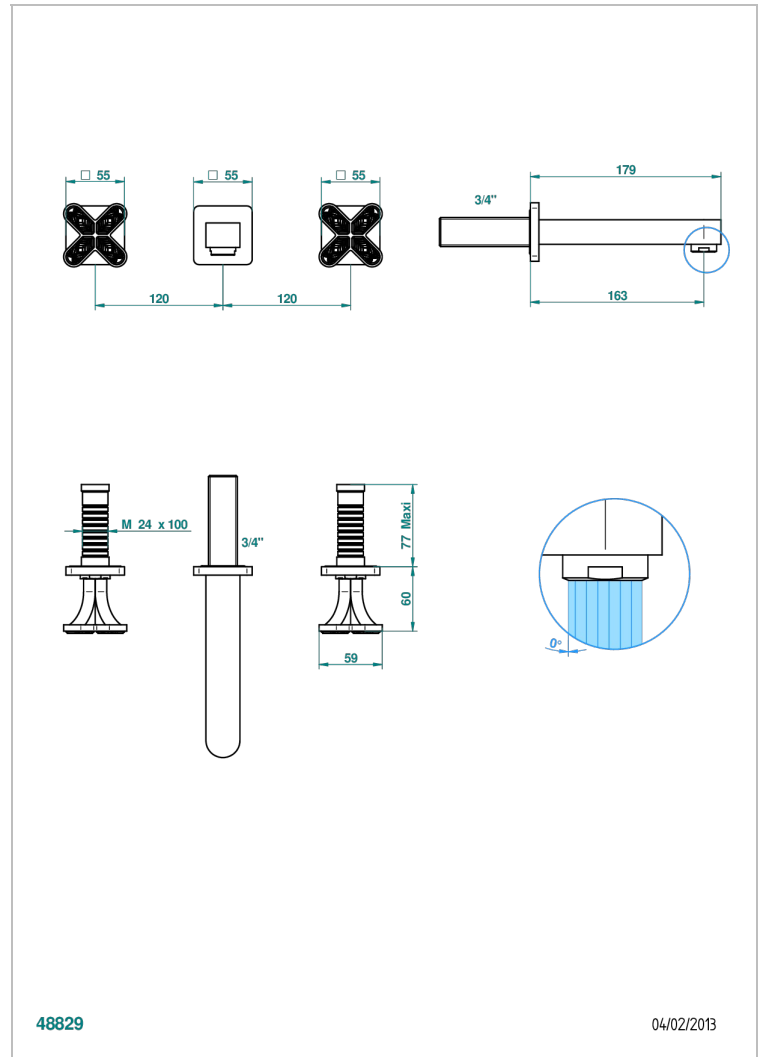

PROFIL LALIQUE CRISTAL CLAIR

A6G-40GBUS

Garniture pour mélangeur de lavabo mural - bec goliath- standard américain

THG[®]
PARIS

CARACTÉRISTIQUES

- Ensemble composé d'un bec mural de lavabo et des 2 garnitures de robinets
- Nécessite partie encastrée Réf. 40AC/US
- Laiton sans plomb
- Aérateur-mousseur
- Livré sans vidage
- Raccordement aux standards US

SPECIFICATIONS TECHNIQUES

- Recommandé : 3 bars (max. 5 bars) - Advised : 43,5 psi (max. 72 psi)
- 15 l/min à 3 bars (4 gpm at 43.5 psi)

PRODUITS ASSOCIÉS

- Ref. G00-40AM/US Partie à encastrer pour mélangeur mural - version manettes- standard américain