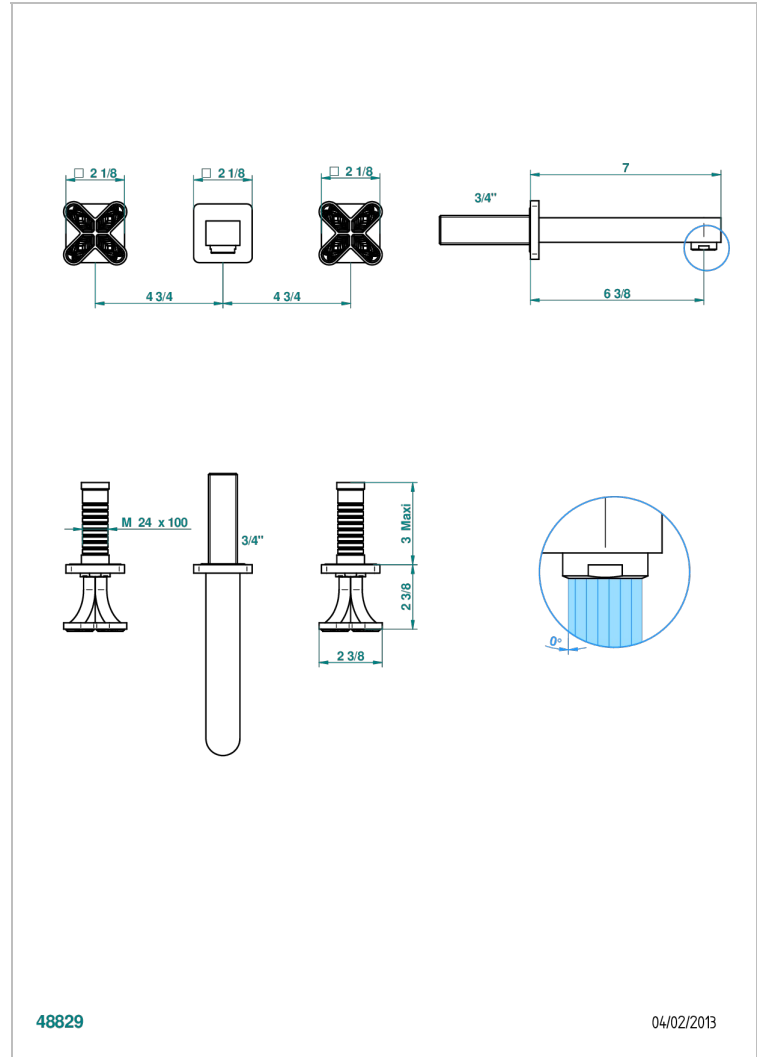

PROFIL LALIQUE CRISTAL CLAIR

A6G-40GBUS

Garniture pour mélangeur de lavabo mural - bec goliath- standard américain

THG[®]
PARIS

48829

04/02/2013

CARACTÉRISTIQUES

- Ensemble composé d'un bec mural de lavabo et des 2 garnitures de robinets
- Nécessite partie encastrée Réf. 40AC/US
- Laiton sans plomb
- Aérateur-mousseur
- Livré sans vidage
- Raccordement aux standards US

SPECIFICATIONS TECHNIQUES

- Recommandé : 3 bars (max. 5 bars) - Advised : 43,5 psi (max. 72 psi)
- 15 l/min à 3 bars (4 gpm at 43.5 psi)

PRODUITS ASSOCIÉS

- Ref. G00-40AM/US Partie à encastrer pour mélangeur mural - version manettes- standard américain