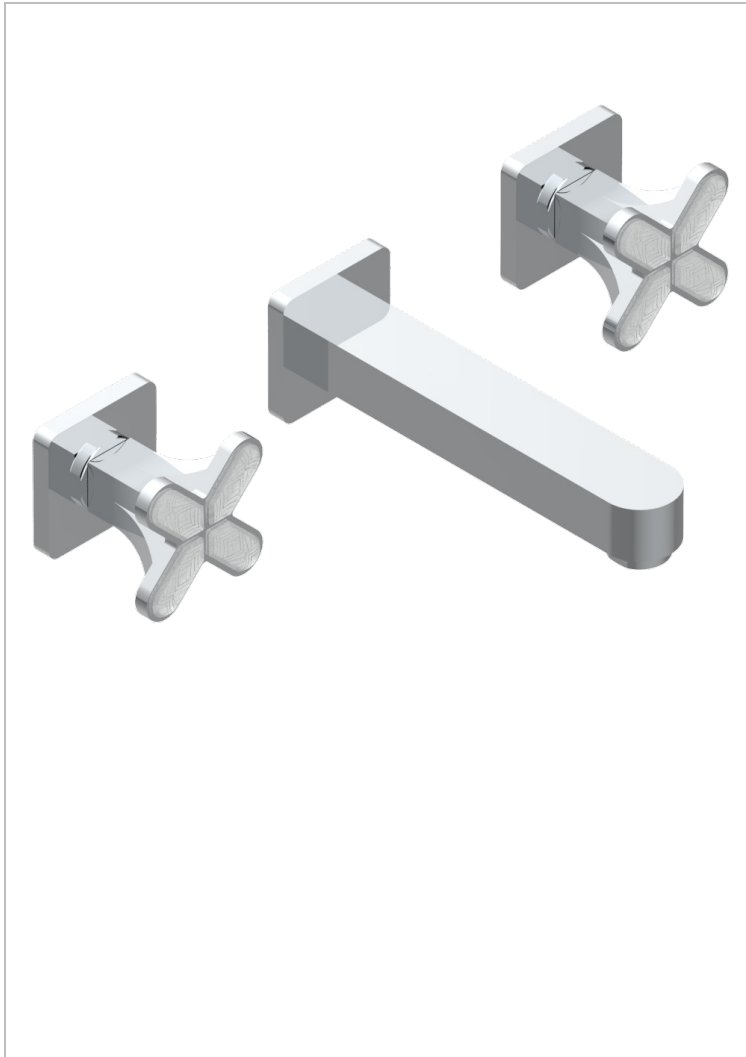

PROFIL LALIQUE CRISTAL CLAIR

A6G-40GBUS

Garniture pour mélangeur de lavabo mural - bec goliath- standard américain

THG[®]
PARIS

48829

04/02/2013

CARACTÉRISTIQUES

- Ensemble composé d'un bec mural de lavabo et des 2 garnitures de robinets
- Nécessite partie encastrée Réf. 40AC/US
- Laiton sans plomb
- Aérateur-mousseur
- Livré sans vidage
- Raccordement aux standards US

SPECIFICATIONS TECHNIQUES

- Recommandé : 3 bars (max. 5 bars) - Advised : 43,5 psi (max. 72 psi)
- 15 l/min à 3 bars (4 gpm at 43.5 psi)

PRODUITS ASSOCIÉS

- Ref. G00-40AM/US Partie à encastrer pour mélangeur mural - version manettes- standard américain

FINITIONS DISPONIBLES

Bronze clair - D01
Chromé - A02
Chromé / doré - G02
Chromé mat - C02
Doré brillant - F01
Doré mat - F07

Nickel brillant - B01
Nickel mat - C01
Noir mat céramique - D30
Or pâle - F30
Or pâle mat - F31
Pvd blush - H62