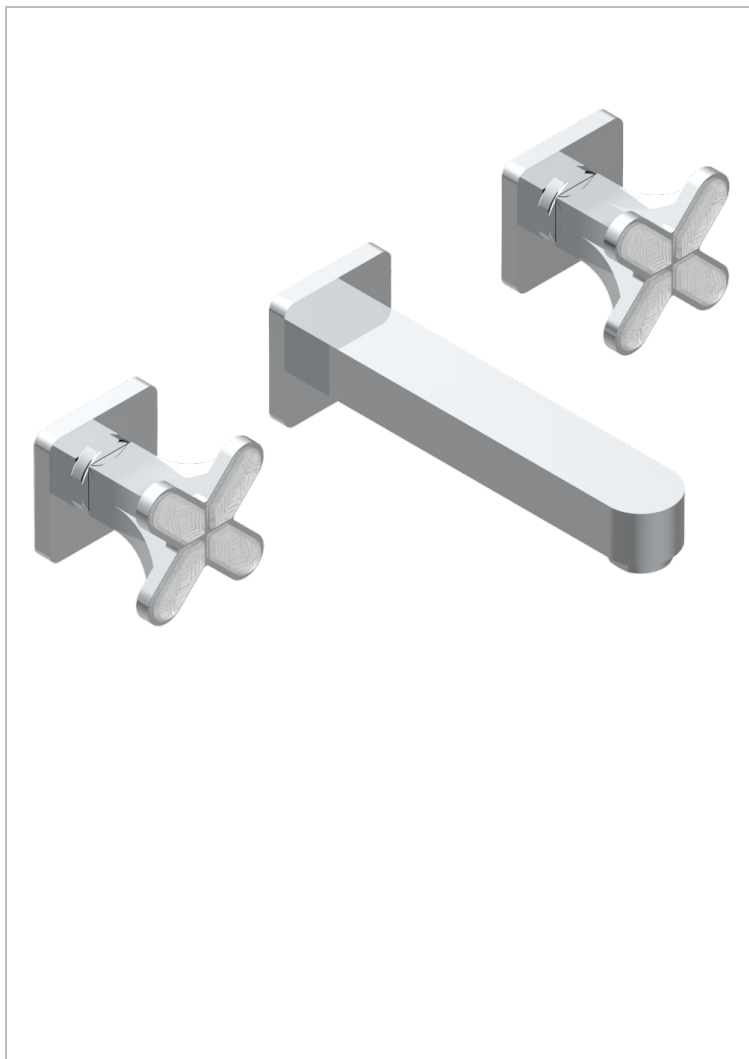

PROFIL LALIQUE CRISTAL CLAIR

A6G-40GB

Garniture pour mélangeur de lavabo mural, bec goliath

THG[®]
PARIS

CARACTÉRISTIQUES

- Ensemble composé d'un bec mural de lavabo et des 2 garnitures de robinets
- Nécessite partie encastrée Réf. 40AC
- Laiton sans plomb
- Aérateur-mousseur
- Livré sans vidage

SPECIFICATIONS TECHNIQUES

- Recommandé : 3 bars (max. 5 bars) - Advised : 43,5 psi (max. 72 psi)
- 15 l/min à 3 bars (4 gpm at 43.5 psi)

PRODUITS ASSOCIÉS

- Ref. G00-40AC Partie à encastrer pour mélangeur mural - version croisillons
- Ref. G00-40AM Partie à encastrer pour mélangeur mural - version manettes

FINITIONS DISPONIBLES

Bronze clair - D01
Chromé - A02
Chromé / doré - G02
Chromé mat - C02
Doré brillant - F01
Doré mat - F07

Nickel brillant - B01
Nickel mat - C01
Noir mat céramique - D30
Or pâle - F30
Or pâle mat - F31
Pvd blush - H62