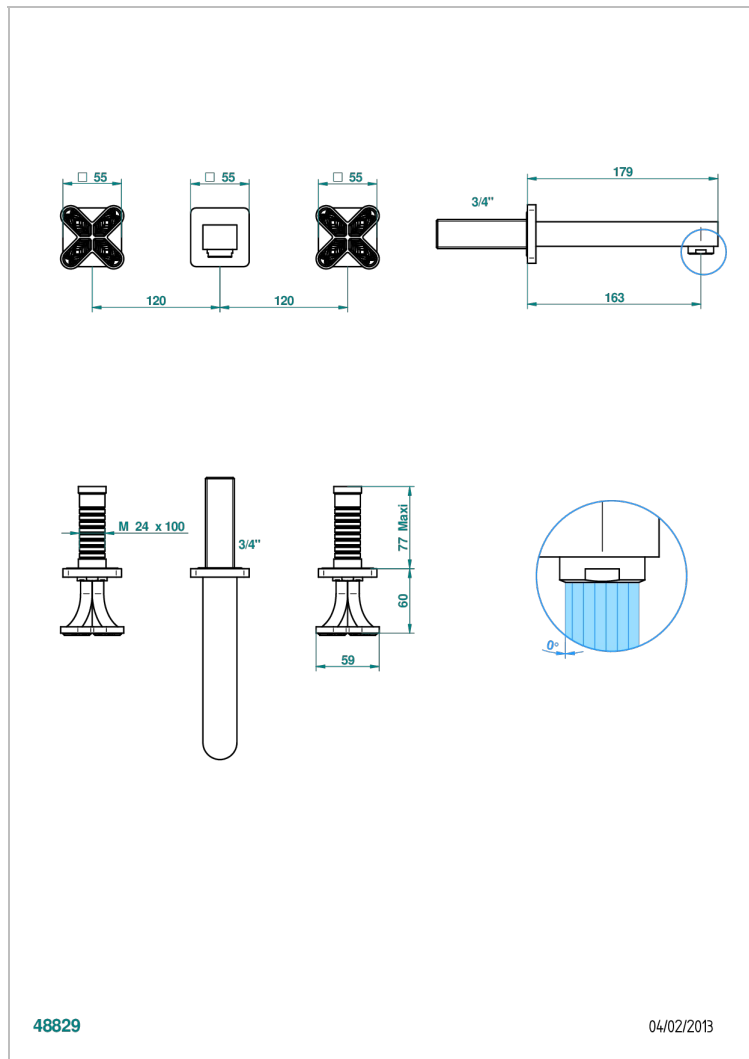

PROFIL LALIQUE CRISTAL CLAIR

A6G-40GB

Garniture pour mélangeur de lavabo mural, bec goliath

THG[®]
PARIS

CARACTÉRISTIQUES

- Ensemble composé d'un bec mural de lavabo et des 2 garnitures de robinets
- Nécessite partie encastrée Réf. 40AC
- Laiton sans plomb
- Aérateur-mousseur
- Livré sans vidage

SPECIFICATIONS TECHNIQUES

- Recommandé : 3 bars (max. 5 bars) - Advised : 43,5 psi (max. 72 psi)
- 15 l/min à 3 bars (4 gpm at 43.5 psi)

PRODUITS ASSOCIÉS

- Ref. G00-40AC Partie à encastrer pour mélangeur mural - version croisillons
- Ref. G00-40AM Partie à encastrer pour mélangeur mural - version manettes