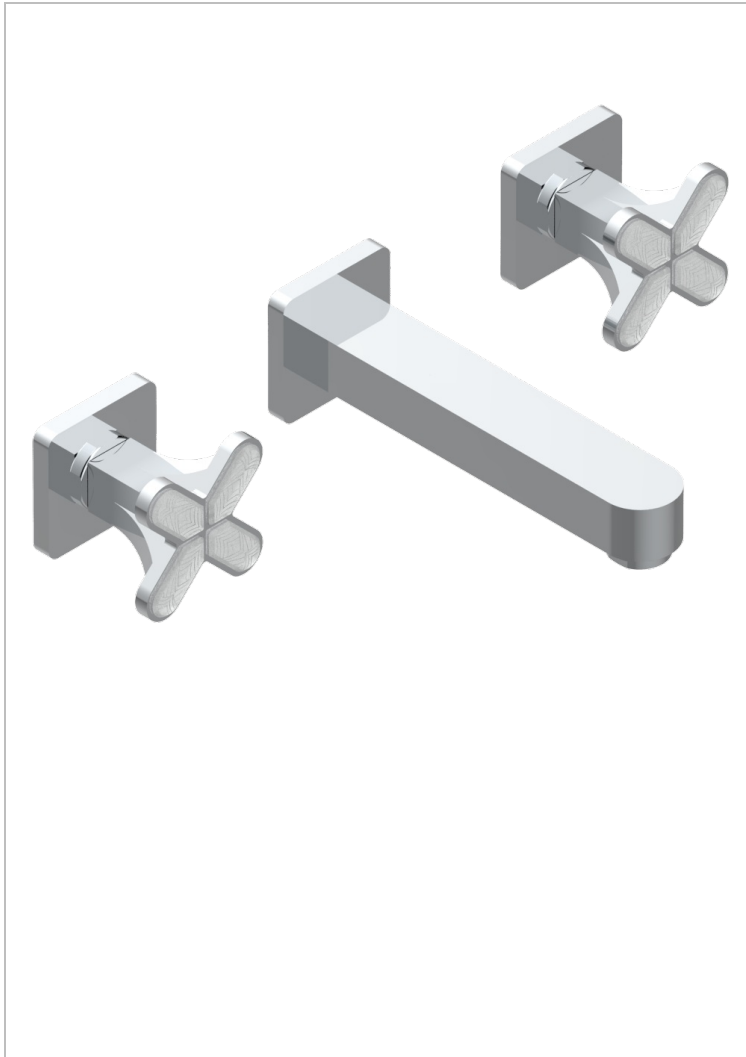

PROFIL LALIQUE CRISTAL CLAIR

A6G-40GB

Garniture pour mélangeur de lavabo mural, bec goliath

THG[®]
PARIS

48829

04/02/2013

CARACTÉRISTIQUES

- Ensemble composé d'un bec mural de lavabo et des 2 garnitures de robinets
- Nécessite partie encastrée Réf. 40AC
- Laiton sans plomb
- Aérateur-mousseur
- Livré sans vidage

SPECIFICATIONS TECHNIQUES

- Recommandé : 3 bars (max. 5 bars) - Advised : 43,5 psi (max. 72 psi)
- 15 l/min à 3 bars (4 gpm at 43.5 psi)

PRODUITS ASSOCIÉS

- Ref. G00-40AC Partie à encastrer pour mélangeur mural - version croisillons
- Ref. G00-40AM Partie à encastrer pour mélangeur mural - version manettes

FINITIONS DISPONIBLES

Bronze clair - D01
Chromé - A02
Chromé / doré - G02
Chromé mat - C02
Doré brillant - F01
Doré mat - F07

Nickel brillant - B01
Nickel mat - C01
Noir mat céramique - D30
Or pâle - F30
Or pâle mat - F31
Pvd blush - H62