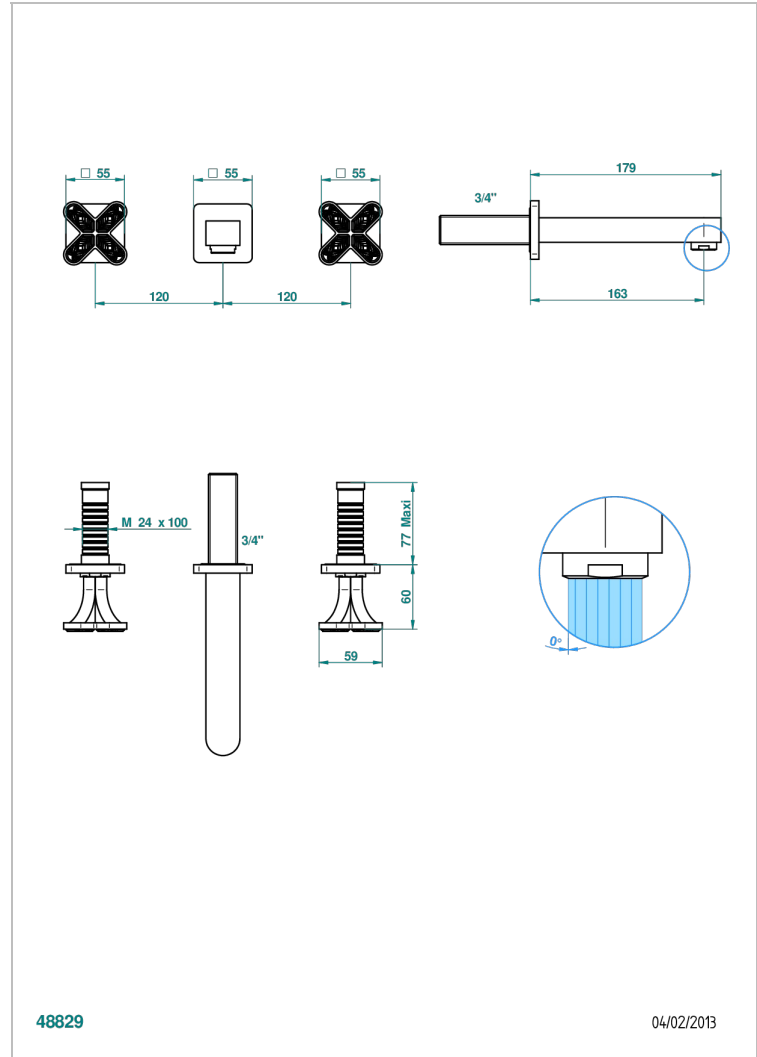

PROFIL LALIQUE CRISTAL CLAIR

A6G-40GB

Garniture pour mélangeur de lavabo mural, bec goliath

THG[®]
PARIS

48829

04/02/2013

CARACTÉRISTIQUES

- Ensemble composé d'un bec mural de lavabo et des 2 garnitures de robinets
- Nécessite partie encastrée Réf. 40AC
- Laiton sans plomb
- Aérateur-mousseur
- Livré sans vidage

SPECIFICATIONS TECHNIQUES

- Recommandé : 3 bars (max. 5 bars) - Advised : 43,5 psi (max. 72 psi)
- 15 l/min à 3 bars (4 gpm at 43.5 psi)

PRODUITS ASSOCIÉS

- Ref. G00-40AC Partie à encastrer pour mélangeur mural - version croisillons
- Ref. G00-40AM Partie à encastrer pour mélangeur mural - version manettes