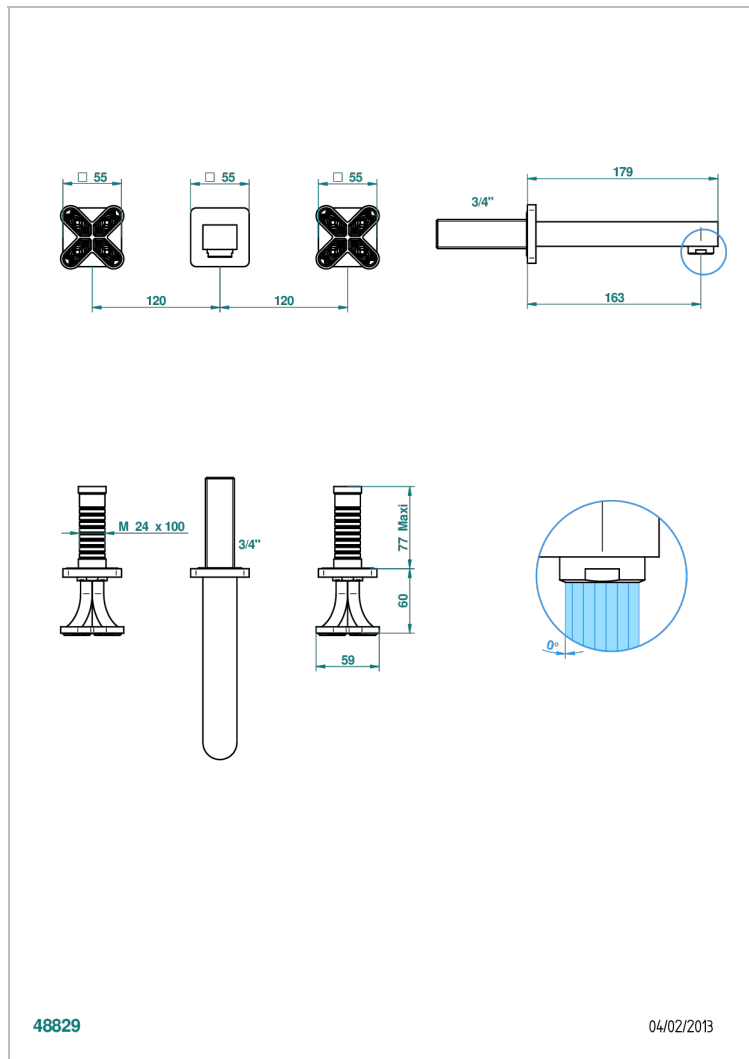

PROFIL LALIQUE CLEAR CRYSTAL

A6G-40GB

入墙式台盆龙头配件，大号喷嘴

THG[®]
PARIS

48829

04/02/2013

特色

- Profil LaliQue Clear crystal
- 入墙式台盆龙头配件，大号喷嘴

技术特征

- Recommandé : 3 bars (max. 5 bars) - Advised : 43,5 psi (max. 72 psi)
- 15 l/min à 3 bars (4 gpm at 43.5 psi)

相关的SKU

- Ref. G00-40AC 无下水器入墙式龙头嵌入部分 - 四通手柄版
- Ref. G00-40AM 无下水器入墙式龙头嵌入部分 - 单手柄柄版

可选饰面

Black ceram - D30
Blush PVD - H62
Graphite PVD - H64
Matt Umber PVD - H67
Matt blush PVD - H60
Matt graphite PVD - H65