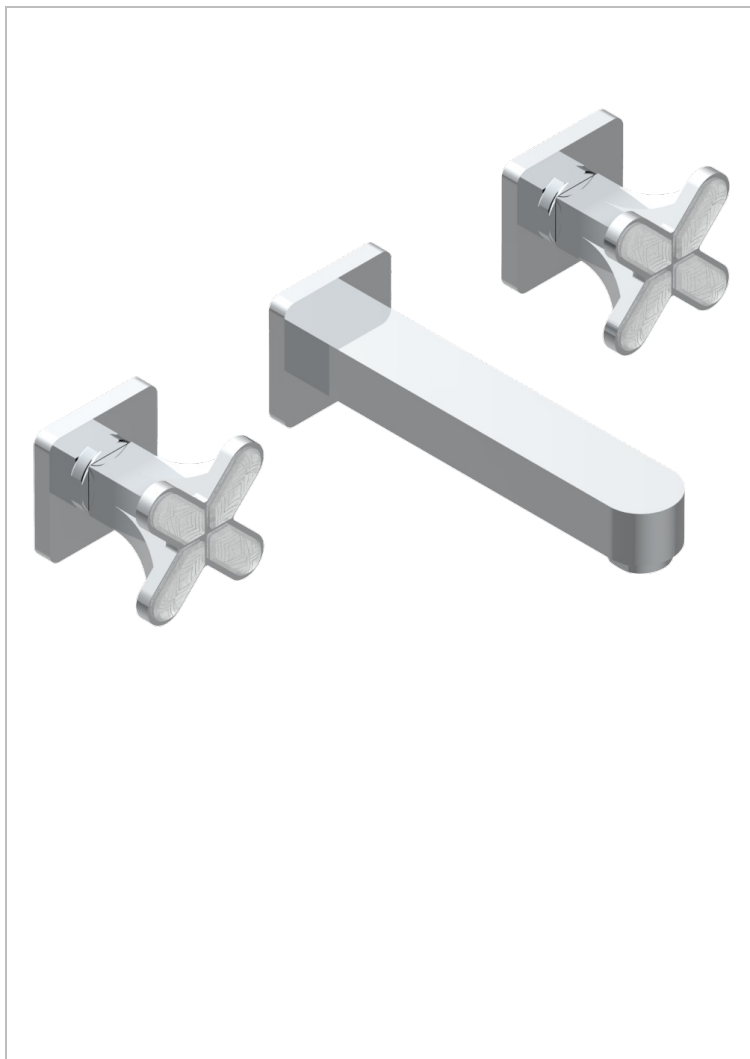

PROFIL LALIQUE CLEAR CRYSTAL

A6G-40GB

入墙式台盆龙头配件，大号喷嘴

THG[®]
PARIS

48829

04/02/2013

特色

- Profil LaliQue Clear crystal
- 入墙式台盆龙头配件，大号喷嘴

技术特征

- Recommandé : 3 bars (max. 5 bars) - Advised : 43,5 psi (max. 72 psi)
- 15 l/min à 3 bars (4 gpm at 43.5 psi)

相关的SKU

- Ref. G00-40AC 无下水器入墙式龙头嵌入部分 - 四通手柄版
- Ref. G00-40AM 无下水器入墙式龙头嵌入部分 - 单手柄柄版

可选饰面

Black ceram - D30
Blush PVD - H62
Graphite PVD - H64
Matt Umber PVD - H67
Matt blush PVD - H60
Matt graphite PVD - H65