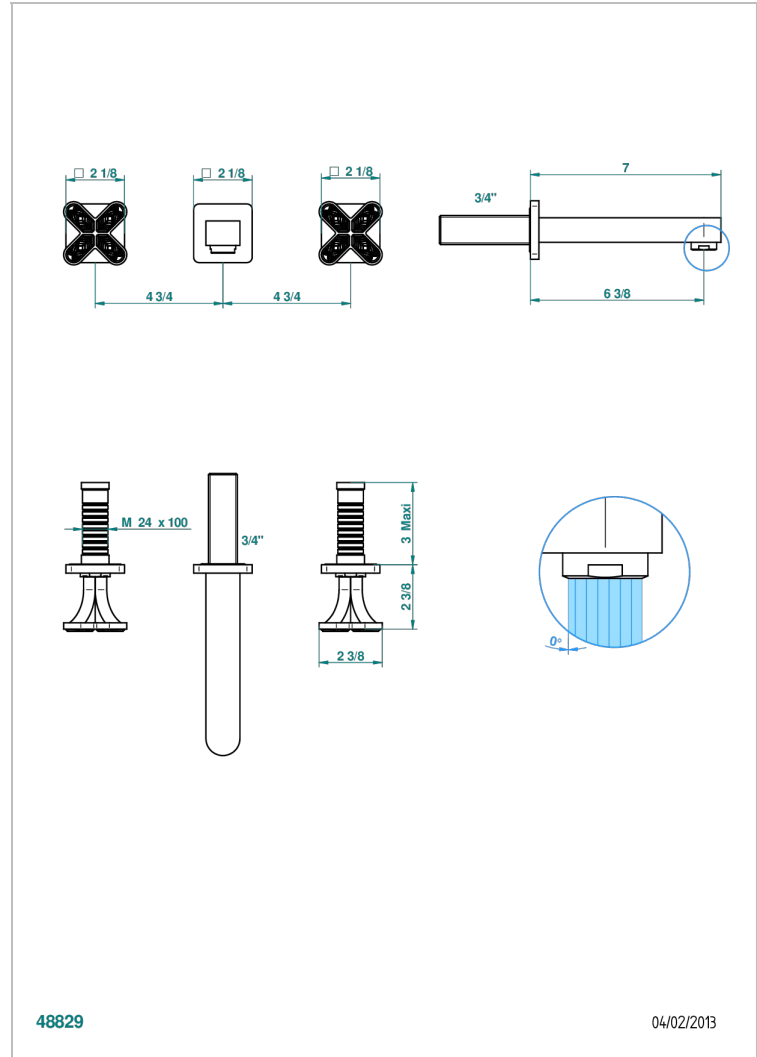

PROFIL LALIQUE CRISTAL CLAIR

A6G-40GB

Garniture pour mélangeur de lavabo mural, bec goliath

THG[®]
PARIS

48829

04/02/2013

CARACTÉRISTIQUES

- Ensemble composé d'un bec mural de lavabo et des 2 garnitures de robinets
- Nécessite partie encastrée Réf. 40AC
- Laiton sans plomb
- Aérateur-mousseur
- Livré sans vidage

SPECIFICATIONS TECHNIQUES

- Recommandé : 3 bars (max. 5 bars) - Advised : 43,5 psi (max. 72 psi)
- 15 l/min à 3 bars (4 gpm at 43.5 psi)

PRODUITS ASSOCIÉS

- Ref. G00-40AC Partie à encastrer pour mélangeur mural - version croisillons
- Ref. G00-40AM Partie à encastrer pour mélangeur mural - version manettes