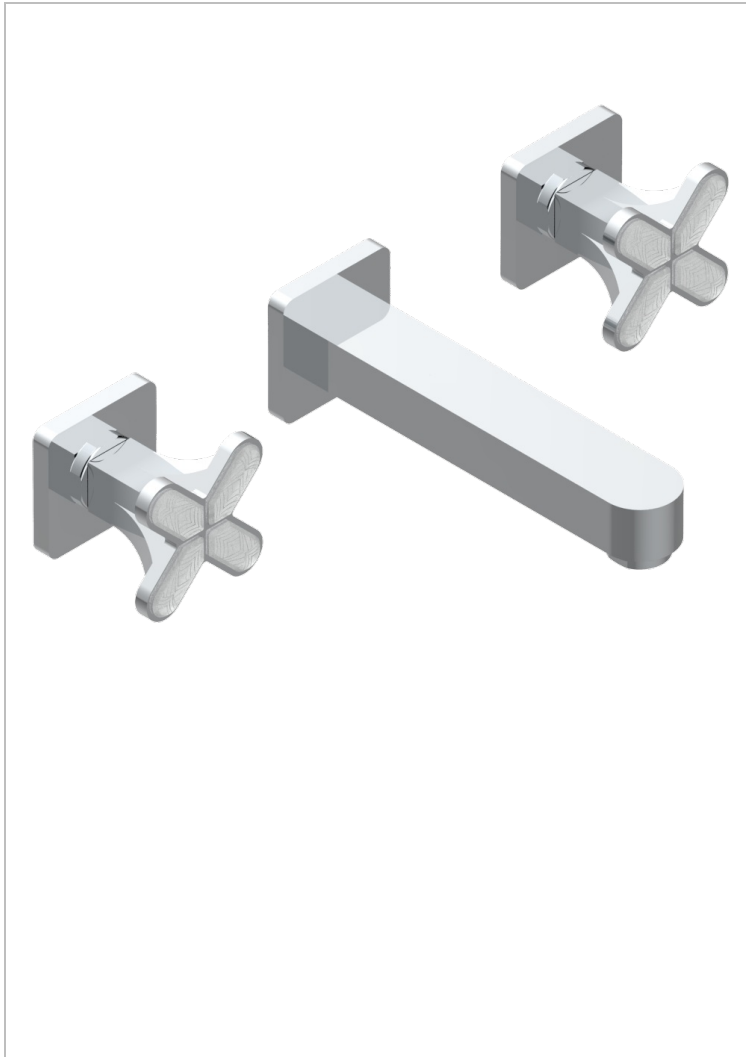

PROFIL LALIQUE CLEAR CRYSTAL

A6G-40GB

入墙式台盆龙头配件，大号喷嘴

THG[®]
PARIS

48829

04/02/2013

特色

- Profil Lalique Clear crystal
- 入墙式台盆龙头配件，大号喷嘴

技术特征

- Recommandé : 3 bars (max. 5 bars) - Advised : 43,5 psi (max. 72 psi)
- 15 l/min à 3 bars (4 gpm at 43.5 psi)

相关的SKU

- Ref. G00-40AC 无下水器入墙式龙头嵌入部分 - 四通手柄版
- Ref. G00-40AM 无下水器入墙式龙头嵌入部分 - 单把手柄版

可选饰面

Black ceram - D30
Blush PVD - H62
Graphite PVD - H64
Matt Umber PVD - H67
Matt blush PVD - H60
Matt graphite PVD - H65