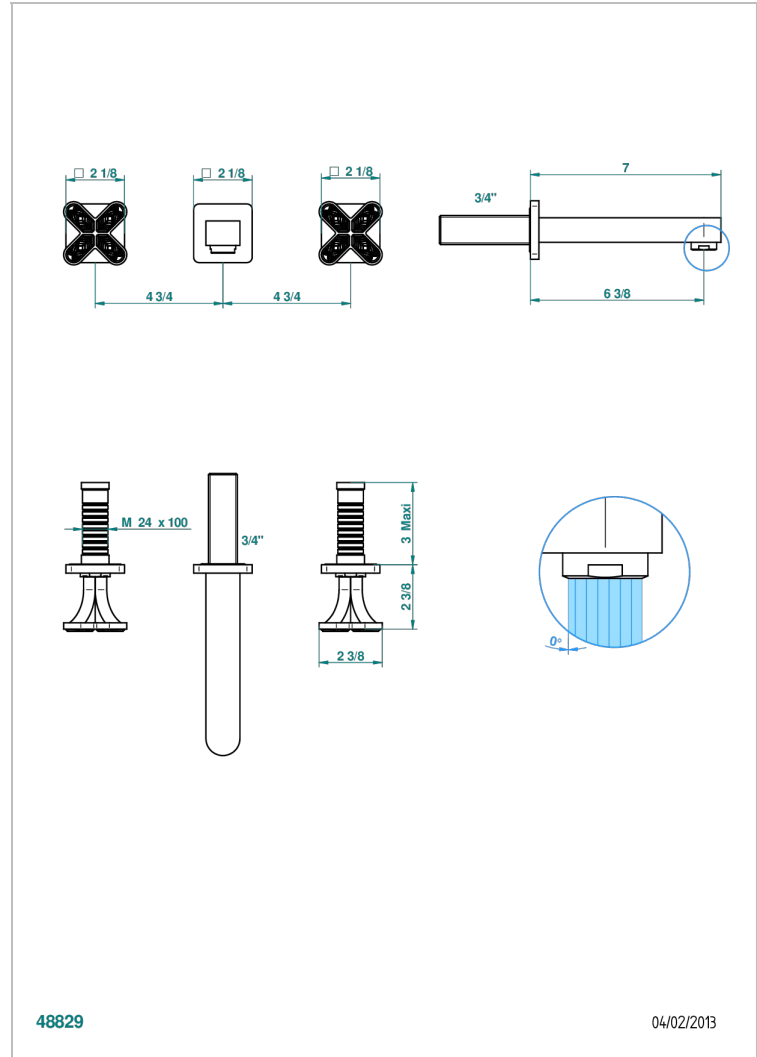

PROFIL LALIQUE CLEAR CRYSTAL

A6G-40GB

入墙式台盆龙头配件，大号喷嘴

THG[®]
PARIS

48829

04/02/2013

特色

- Profil Lalique Clear crystal
- 入墙式台盆龙头配件，大号喷嘴

技术特征

- Recommandé : 3 bars (max. 5 bars) - Advised : 43,5 psi (max. 72 psi)
- 15 l/min à 3 bars (4 gpm at 43.5 psi)

相关的SKU

- Ref. G00-40AC 无下水器入墙式龙头嵌入部分 - 四通手柄版
- Ref. G00-40AM 无下水器入墙式龙头嵌入部分 - 单把手柄版

可选饰面

Black ceram - D30
Blush PVD - H62
Graphite PVD - H64
Matt Umber PVD - H67
Matt blush PVD - H60
Matt graphite PVD - H65