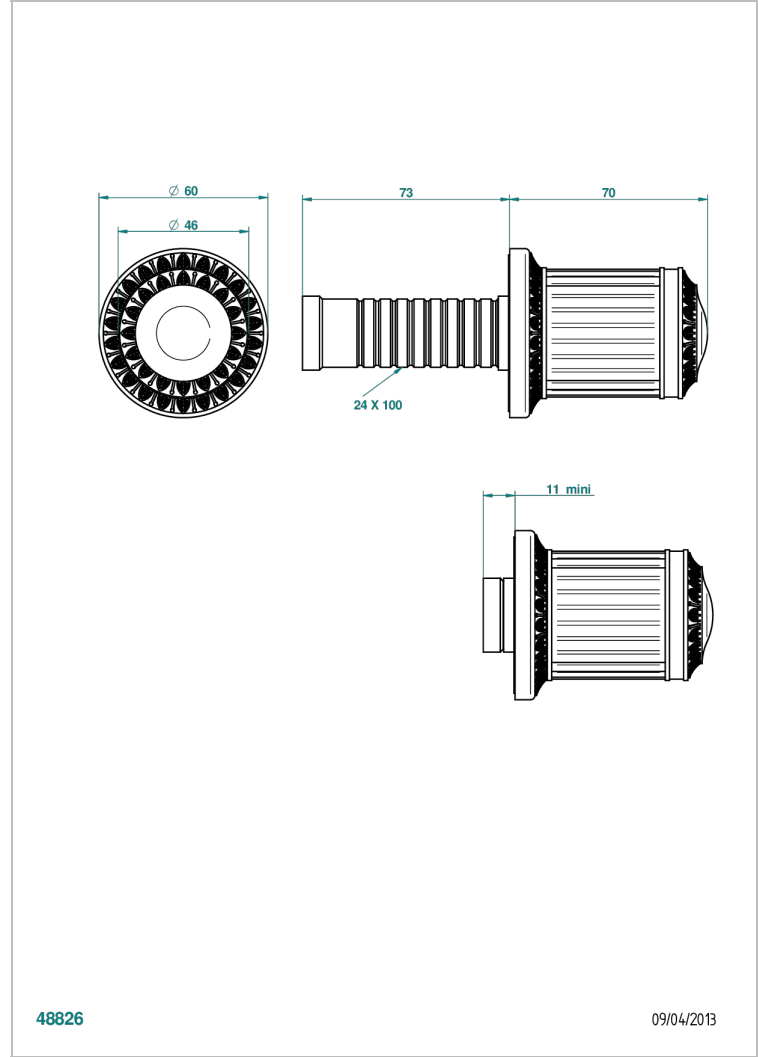

Garniture sans tête (croisillon, rosace et allonge) pour robinet d'arrêt 1/2" ref.30/CA & 30/HA et 3/4" ref.32/CA & 32/HA ou inverseur ref.50/4VMA

### CARACTÉRISTIQUES

- Garniture pour robinet d'arrêt Réf.30, 32 ou inverseur mural 50/4/VM
- Livrée sans partie encastrée

### PRODUITS ASSOCIÉS

- Ref. G00-32CUSA Robinet d'arrêt à encastrer 3/4" côté froid tête 1/4 tour fermeture gauche -standard américain sans garniture
- Ref. G00-32HUSA Robinet d'arrêt à encastrer 3/4" côté chaud tête 1/4 tour fermeture droite - standard américain sans garniture
- Ref. G00-30CUSA Robinet d'arrêt a encastrer 1/2 " cote froid tete 1/4 tour fermeture gauche - standard americain sans garniture
- Ref. G00-30HUSA Robinet d'arret a encastrer 1/2 " cote chaud tete 1/4 tour fermeture droite - standard americain sans garniture

Vieux nickel - H28