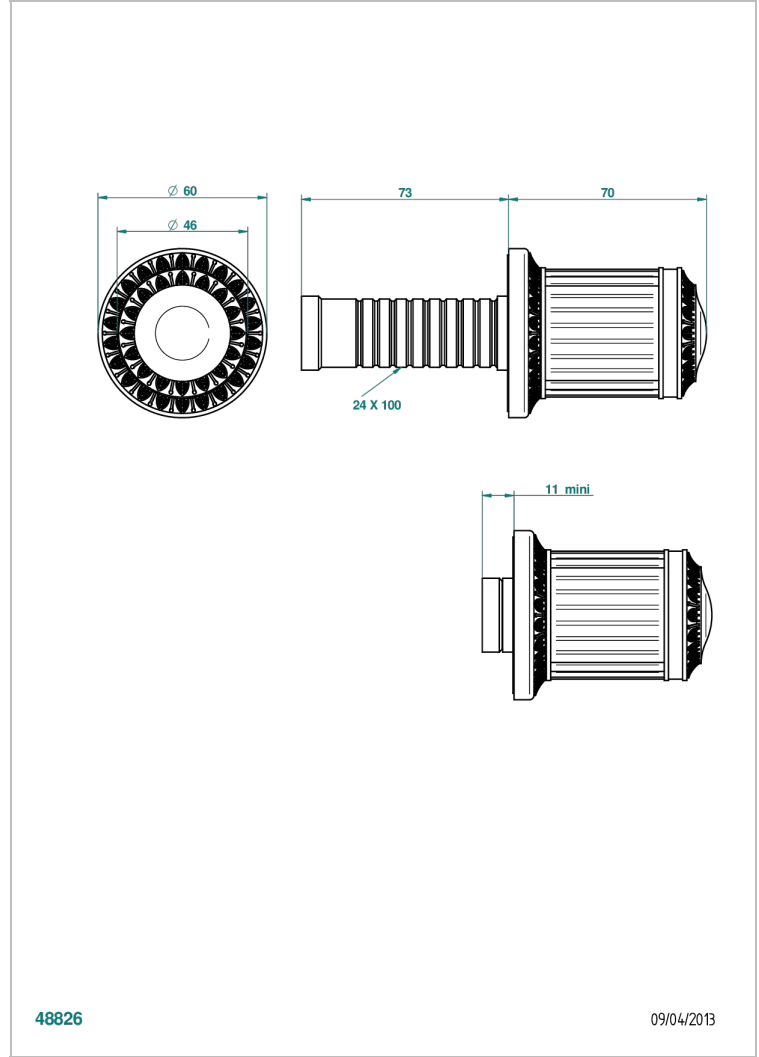

Parte externa para llave de paso mural ref. 30 & 32 y para inversor mural ref. 50/4/VM (mando, rosetón y alargador, sin cartucho)

48826

09/04/2013

CARACTERÍSTICAS

- Malmaison metal
- Parte externa para llave de paso mural ref. 30 & 32 y para inversor mural ref. 50/4/VM (mando, rosetón y alargador, sin cartucho)

PRODUCTOS RELACIONADOS

- Ref. G00-32CUSA Robinet d'arrêt à encastrer 3/4" côté froid tête 1/4 tour fermeture gauche -standard américain sans garniture
- Ref. G00-32HUSA Robinet d'arrêt à encastrer 3/4" côté chaud tête 1/4 tour fermeture droite - standard américain sans garniture
- Ref. G00-30CUSA Robinet d'arrêt a encastrer 1/2 " cote froid tete 1/4 tour fermeture gauche - standard americain sans garniture
- Ref. G00-30HUSA Robinet d'arret a encastrer 1/2 " cote chaud tete 1/4 tour fermeture droite - standard americain sans garniture

Níquel viejo - H28