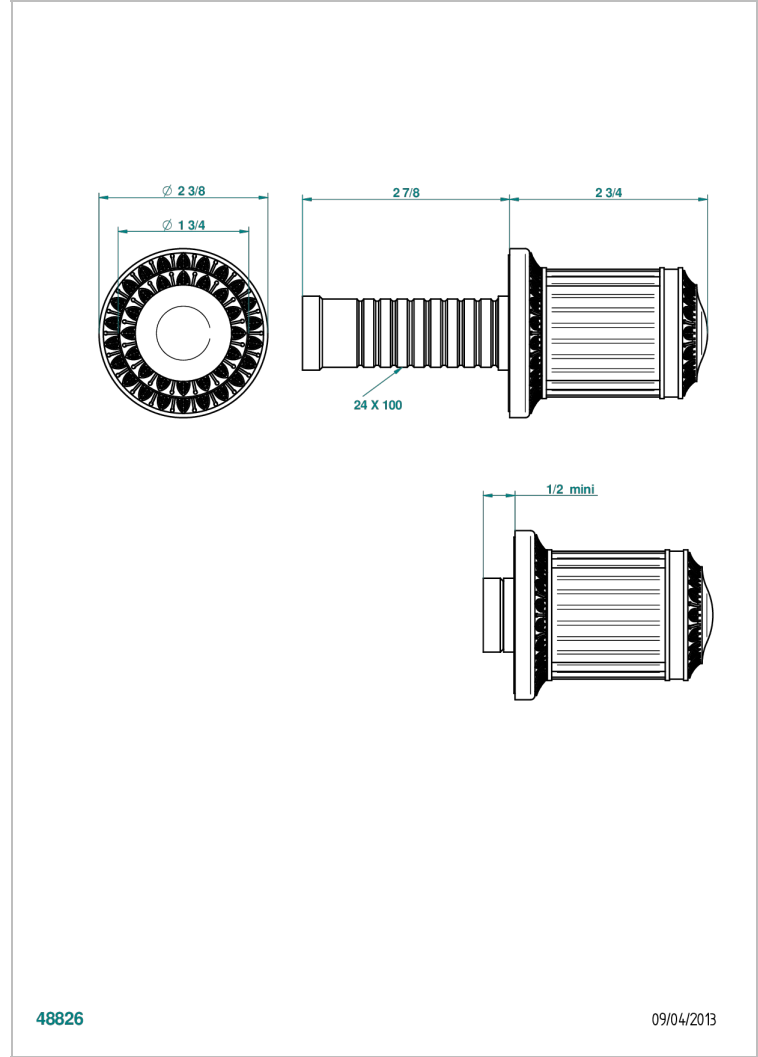

Garniture sans tête (croisillon, rosace et allonge) pour robinet d'arrêt 1/2" ref.30/CA & 30/HA et 3/4" ref.32/CA & 32/HA ou inverseur ref.50/4VMA

### CARACTÉRISTIQUES

- Garniture pour robinet d'arrêt Réf.30, 32 ou inverseur mural 50/4/VM
- Livrée sans partie encastrée

### PRODUITS ASSOCIÉS

- Ref. G00-32CUSA Robinet d'arrêt à encastrer 3/4" côté froid tête 1/4 tour fermeture gauche -standard américain sans garniture
- Ref. G00-32HUSA Robinet d'arrêt à encastrer 3/4" côté chaud tête 1/4 tour fermeture droite - standard américain sans garniture
- Ref. G00-30CUSA Robinet d'arrêt a encastrer 1/2 " cote froid tete 1/4 tour fermeture gauche - standard americain sans garniture
- Ref. G00-30HUSA Robinet d'arret a encastrer 1/2 " cote chaud tete 1/4 tour fermeture droite - standard americain sans garniture

Vieux nickel - H28