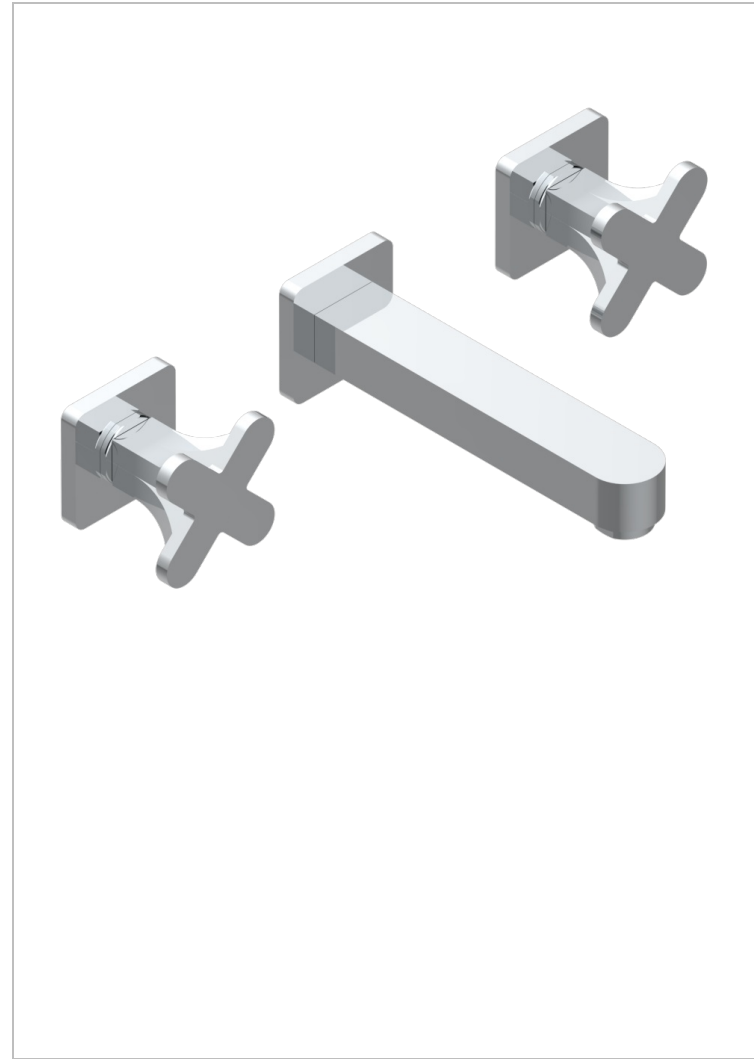

PROFIL METAL

A6A-40GBUS

Garniture pour mélangeur de lavabo mural - bec goliath- standard américain

CARACTERÍSTICAS

- Profil métal
- Garniture pour mélangeur de lavabo mural - bec goliath- standard américain

ESPECIFICACIONES TÉCNICAS

- Recommandé : 3 bars (max. 5 bars) - Advised : 43,5 psi (max. 72 psi)
- 15 l/min à 3 bars (4 gpm at 43.5 psi)

PRODUCTOS RELACIONADOS

- Ref. G00-40AM/US Partie à encastrer pour mélangeur mural - version manettes- standard américain

ACABADOS DISPONIBLES

Bronce claro - D01
Cerámica negra mate - D30
Cobre viejo mate - H07
Cromo - A02
Cromo / dorado - G02
Cromo mate - C02

Dorado - F01
Dorado mate - F07
Dorado pálido - F30
Dorado pálido mate (sin barniz) - F31
Niquel - B01
Niquel mate - C01