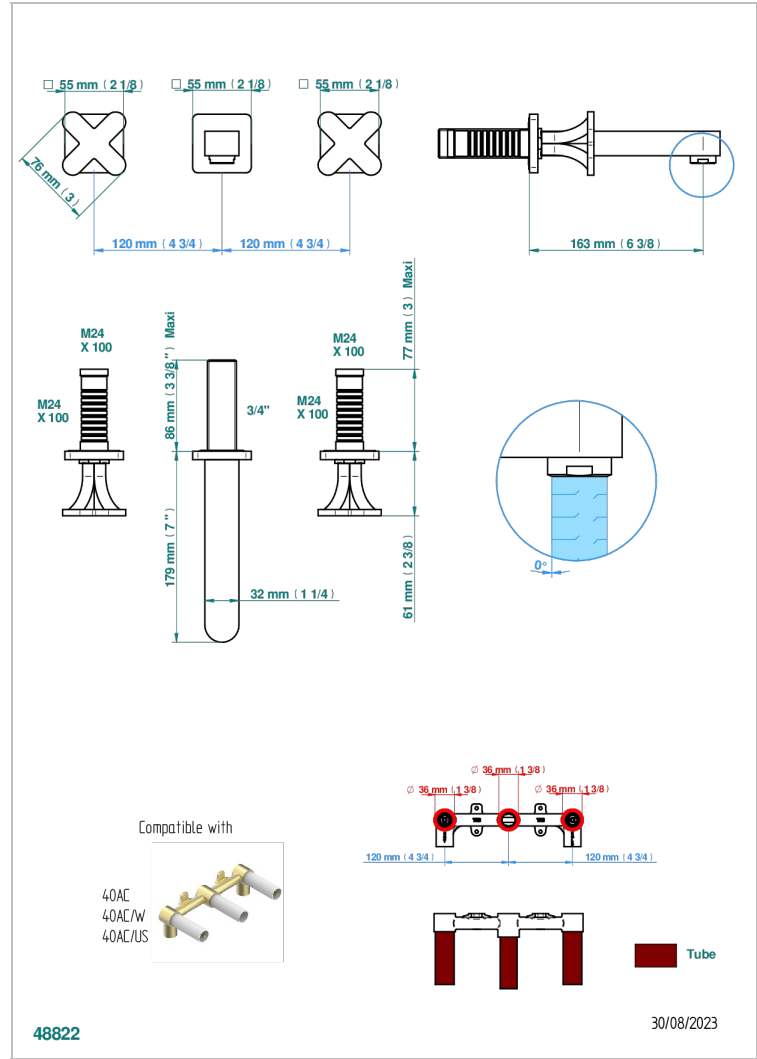

PROFIL METAL

A6A-40GBUS

Garniture pour mélangeur de lavabo mural - bec goliath- standard américain

CARACTERÍSTICAS

- Profil métal
- Garniture pour mélangeur de lavabo mural - bec goliath- standard américain

ESPECIFICACIONES TÉCNICAS

- Recommandé : 3 bars (max. 5 bars) - Advised : 43,5 psi (max. 72 psi)
- 15 l/min à 3 bars (4 gpm at 43.5 psi)

PRODUCTOS RELACIONADOS

- Ref. G00-40AM/US Partie à encastrer pour mélangeur mural - version manettes- standard américain