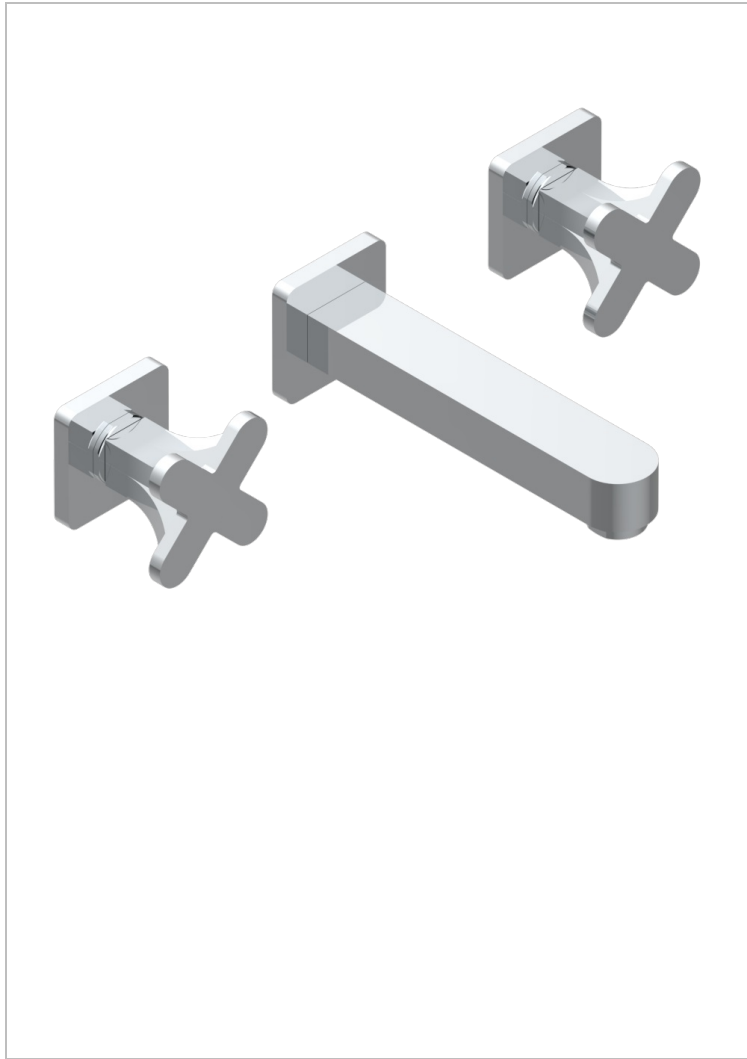

PROFIL METAL

A6A-40GB

Garniture pour mélangeur de lavabo mural, bec goliath

CARACTÉRISTIQUES

- Ensemble composé d'un bec mural de lavabo et des 2 garnitures de robinets
- Nécessite partie encastrée Réf. 40AC
- Laiton sans plomb
- Aérateur-mousseur
- Livré sans vidage

SPECIFICATIONS TECHNIQUES

- Recommandé : 3 bars (max. 5 bars) - Advised : 43,5 psi (max. 72 psi)
- 15 l/min à 3 bars (4 gpm at 43.5 psi)

PRODUITS ASSOCIÉS

- Ref. G00-40AC Partie à encastrer pour mélangeur mural - version croisillons
- Ref. G00-40AM Partie à encastrer pour mélangeur mural - version manettes

FINITIONS DISPONIBLES

Bronze clair - D01
Chromé - A02
Chromé / doré - G02
Chromé mat - C02
Doré brillant - F01
Doré mat - F07

Nickel brillant - B01
Nickel mat - C01
Noir mat céramique - D30
Or pâle - F30
Or pâle mat - F31
Pvd blush - H62