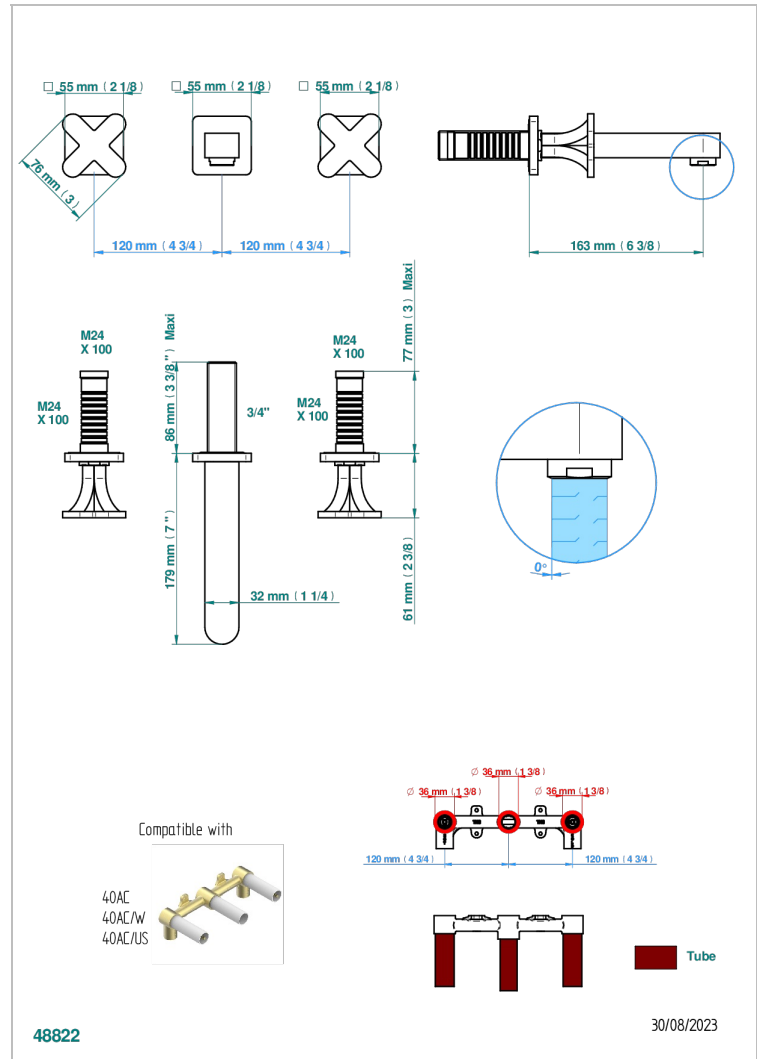

PROFIL METAL

A6A-40GB

Garniture pour mélangeur de lavabo mural, bec goliath

CARACTÉRISTIQUES

- Ensemble composé d'un bec mural de lavabo et des 2 garnitures de robinets
- Nécessite partie encastrée Réf. 40AC
- Laiton sans plomb
- Aérateur-mousseur
- Livré sans vidage

SPECIFICATIONS TECHNIQUES

- Recommandé : 3 bars (max. 5 bars) - Advised : 43,5 psi (max. 72 psi)
- 15 l/min à 3 bars (4 gpm at 43.5 psi)

PRODUITS ASSOCIÉS

- Ref. G00-40AC Partie à encastrer pour mélangeur mural - version croisillons
- Ref. G00-40AM Partie à encastrer pour mélangeur mural - version manettes