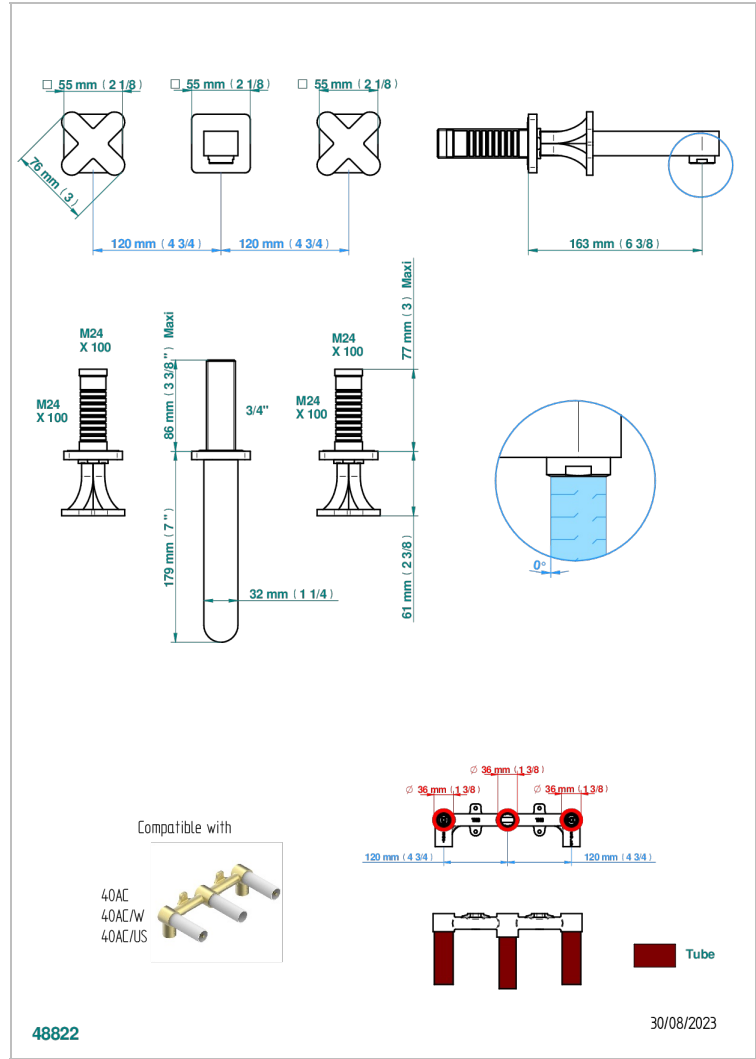

PROFIL METAL

A6A-40GB

入墙式台盆龙头配件，大号喷嘴

THG
PARIS

特色

- Profil Metal
- 入墙式台盆龙头配件，大号喷嘴

技术特征

- Recommandé : 3 bars (max. 5 bars) - Advised : 43,5 psi (max. 72 psi)
- 15 l/min à 3 bars (4 gpm at 43.5 psi)

相关的SKU

- Ref. G00-40AC 无下水器入墙式龙头嵌入部分 - 四通手柄版
- Ref. G00-40AM 无下水器入墙式龙头嵌入部分 - 单把手柄版

可选饰面

Black ceram - D30
Blush PVD - H62
Graphite PVD - H64
Matt Umber PVD - H67
Matt blush PVD - H60
Matt graphite PVD - H65