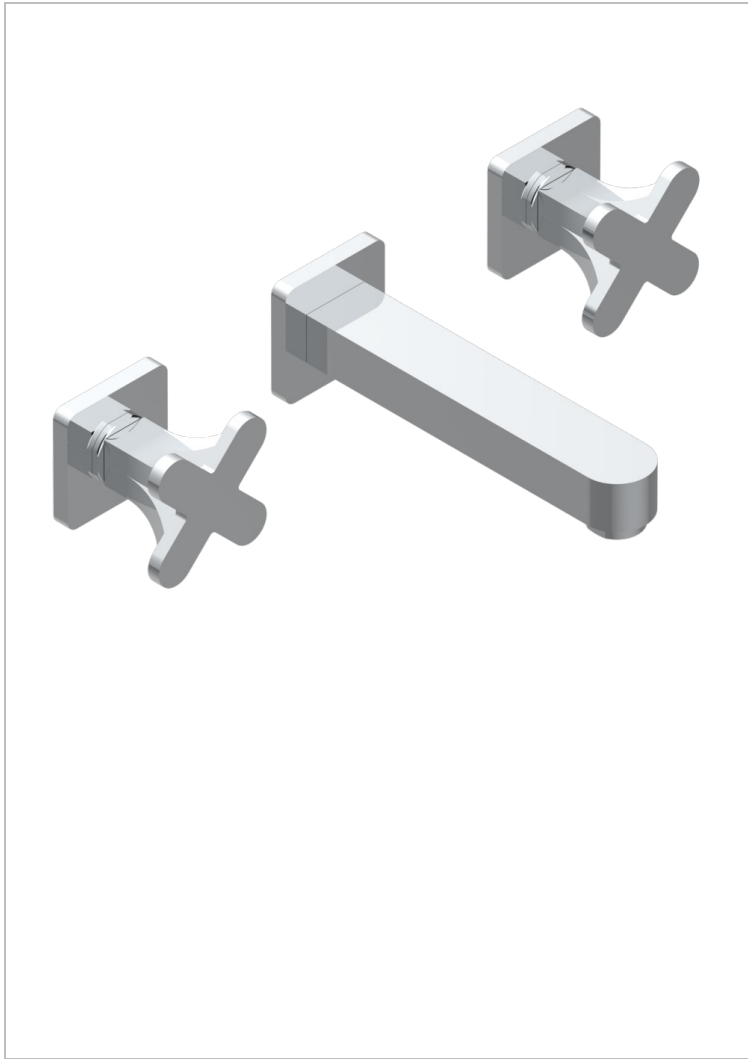

PROFIL METAL

A6A-40GB

入墙式台盆龙头配件，大号喷嘴

THG
PARIS

特色

- Profil Metal
- 入墙式台盆龙头配件，大号喷嘴

技术特征

- Recommandé : 3 bars (max. 5 bars) - Advised : 43,5 psi (max. 72 psi)
- 15 l/min à 3 bars (4 gpm at 43.5 psi)

相关的SKU

- Ref. G00-40AC 无下水器入墙式龙头嵌入部分 - 四通手柄版
- Ref. G00-40AM 无下水器入墙式龙头嵌入部分 - 单把手柄版

可选饰面

Black ceram - D30
Blush PVD - H62
Graphite PVD - H64
Matt Umber PVD - H67
Matt blush PVD - H60
Matt graphite PVD - H65