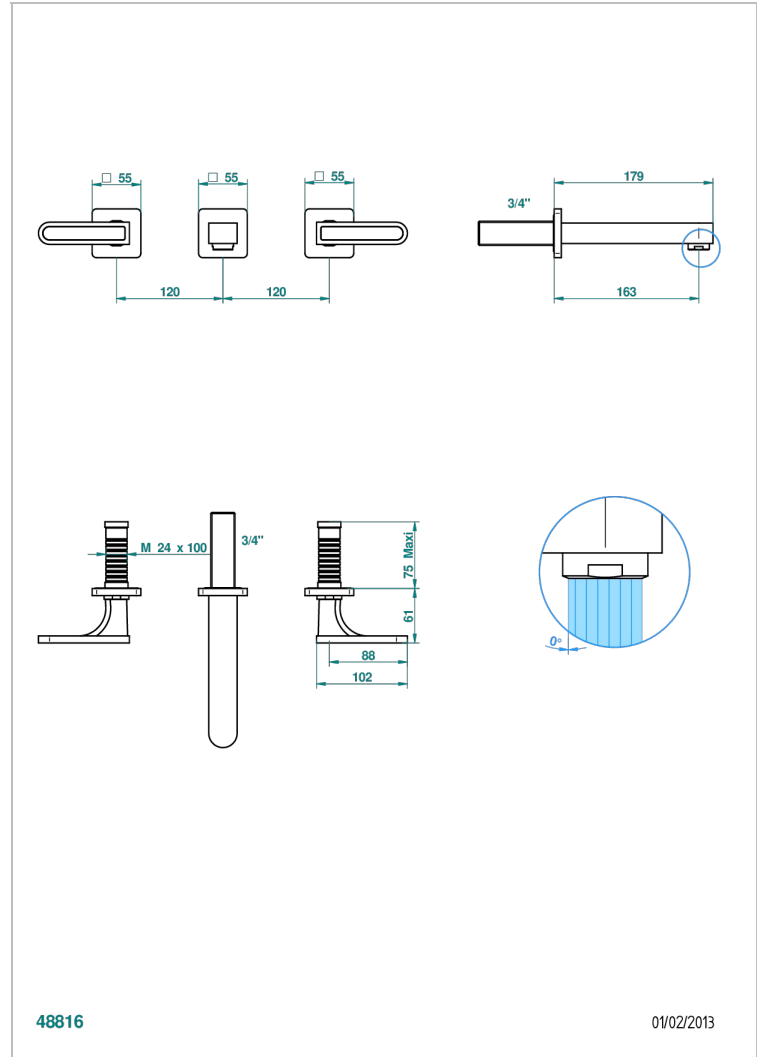

PROFIL ONYX NOIR A MANETTES

A6P-41GB

Garniture pour mélangeur de bain mural, bec goliath

THG[®]
PARIS

48816

01/02/2013

CARACTÉRISTIQUES

- Ensemble composé d'un bec mural de lavabo et des 2 garnitures de robinets
- Nécessite partie encastrée Réf. 40AM
- Laiton sans plomb
- Aérateur-mousseur

SPECIFICATIONS TECHNIQUES

- Recommandé : 3 bars (max. 5 bars) - Advised : 43,5 psi (max. 72 psi)
- Bec : 35 l/min à 3 bars
- Spout : 9.26 gpm at 43.5 psi

PRODUITS ASSOCIÉS

- Ref. G00-40AM/US Partie à encastrer pour mélangeur mural - version manettes- standard américain