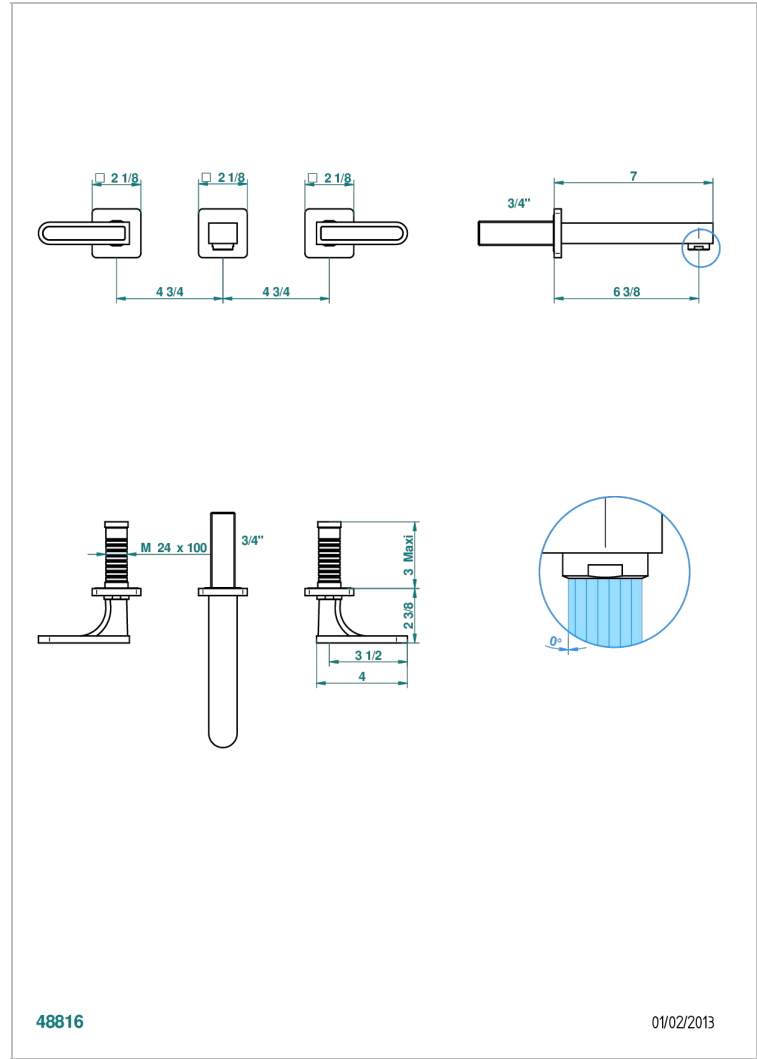

# PROFIL ONYX NOIR A MANETTES

A6P-41GB

Garniture pour mélangeur de bain mural, bec goliath

THG<sup>®</sup>  
PARIS

## CARACTÉRISTIQUES

- Ensemble composé d'un bec mural de lavabo et des 2 garnitures de robinets
- Nécessite partie encastrée Réf. 40AM
- Laiton sans plomb
- Aérateur-mousseur

## SPECIFICATIONS TECHNIQUES

- Recommandé : 3 bars (max. 5 bars) - Advised : 43,5 psi (max. 72 psi)
- Bec : 35 l/min à 3 bars
- Spout : 9.26 gpm at 43.5 psi

## PRODUITS ASSOCIÉS

- Ref. G00-40AM/US Partie à encastrer pour mélangeur mural - version manettes- standard américain