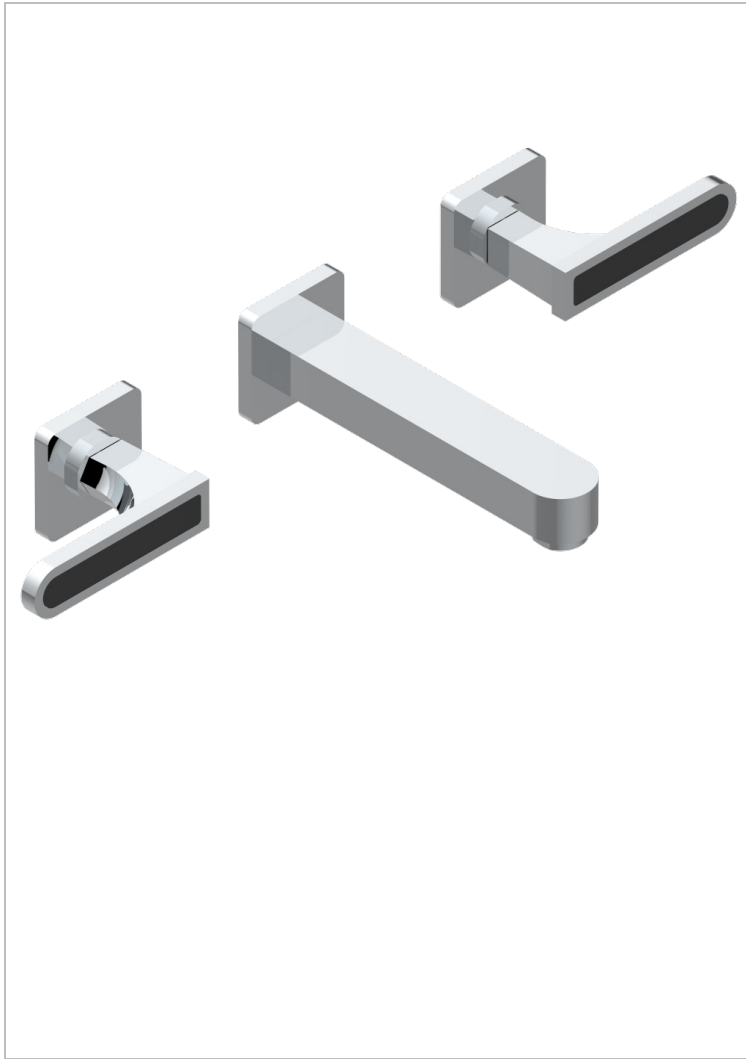

# PROFIL ONYX NOIR A MANETTES

A6P-41GB

Garniture pour mélangeur de bain mural, bec goliath

THG<sup>®</sup>  
PARIS

## CARACTÉRISTIQUES

- Ensemble composé d'un bec mural de lavabo et des 2 garnitures de robinets
- Nécessite partie encastrée Réf. 40AM
- Laiton sans plomb
- Aérateur-mousseur

## PRODUITS ASSOCIÉS

- Ref. G00-40AM/US Partie à encastrer pour mélangeur mural - version manettes- standard américain