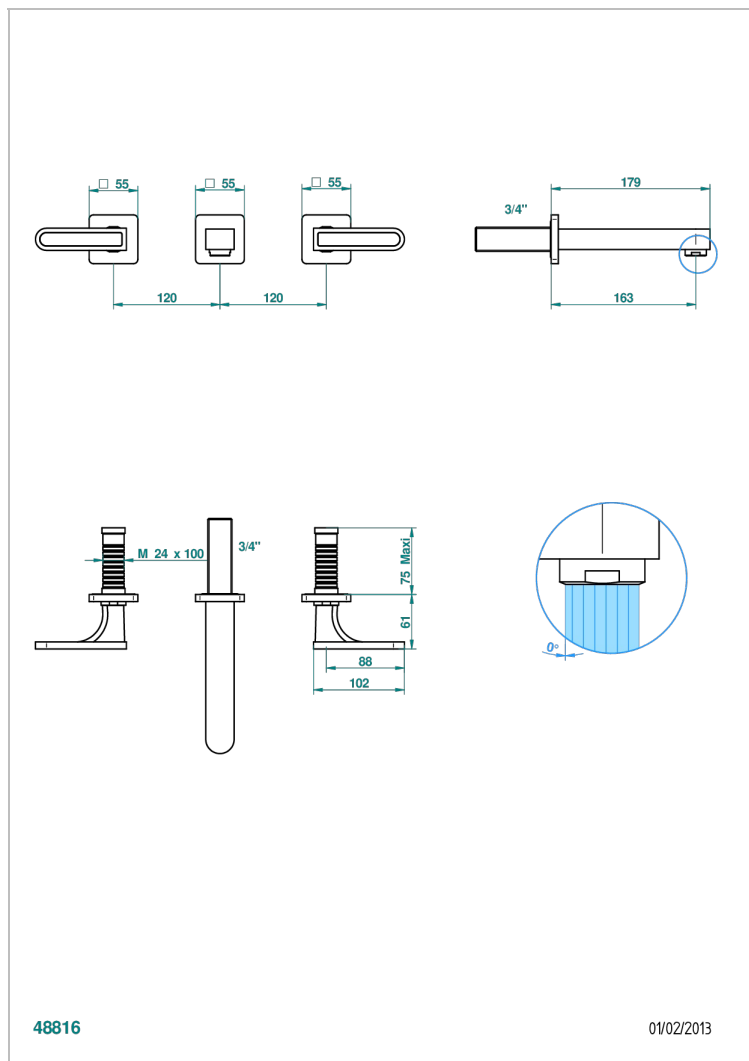

PROFIL, ONYX SCHWARZ, HEBEL

A6P-41GB

Trim only for wall mounted 3-hole bath mixer

THG[®]
PARIS

48816

01/02/2013

EIGENSCHAFTEN

- Profil, Onyx Schwarz, Hebel
- Trim only for wall mounted 3-hole bath mixer

TECHNISCHE DATEN

- Recommandé : 3 bars (max. 5 bars) - Advised : 43,5 psi (max. 72 psi)
- Bec : 35 l/min à 3 bars
- Spout : 9.26 gpm at 43.5 psi

ÄHNLICHE PRODUKTE

- Ref. G00-40AC Up-teil für wandarmatur
- Ref. G00-40AM Up-teil für wandarmatur

VERFÜGBARE OBERFLÄCHEN

Altnickel - H28
Blassgold - F30
Blassgold matt unlackiert - F31
Bronze hell - D01
Chrom - A02
Chrom / gold - G02

Chrom matt - C02
Gold - F01
Gold matt - F07
Kupfer altrot matt lackiert - H07
Mattschwarz keramik - D30
Nickel matt - C01