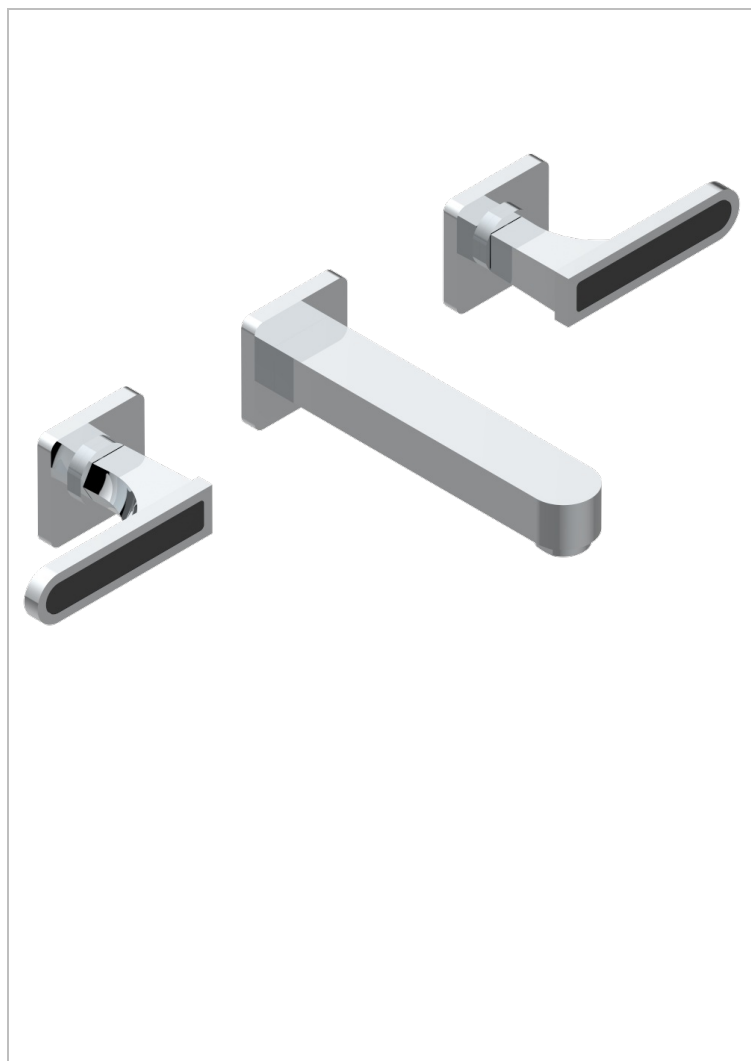

PROFIL, ONYX SCHWARZ, HEBEL

A6P-41GB

Trim only for wall mounted 3-hole bath mixer

THG[®]
PARIS

48816

01/02/2013

EIGENSCHAFTEN

- Profil, Onyx Schwarz, Hebel
- Trim only for wall mounted 3-hole bath mixer

TECHNISCHE DATEN

- Recommandé : 3 bars (max. 5 bars) - Advised : 43,5 psi (max. 72 psi)
- Bec : 35 l/min à 3 bars
- Spout : 9.26 gpm at 43.5 psi

ÄHNLICHE PRODUKTE

- Ref. G00-40AC Up-teil für wandarmatur
- Ref. G00-40AM Up-teil für wandarmatur

VERFÜGBARE OBERFLÄCHEN

Altnickel - H28
Blassgold - F30
Blassgold matt unlackiert - F31
Bronze hell - D01
Chrom - A02
Chrom / gold - G02

Chrom matt - C02
Gold - F01
Gold matt - F07
Kupfer altrot matt lackiert - H07
Mattschwarz keramik - D30
Nickel matt - C01