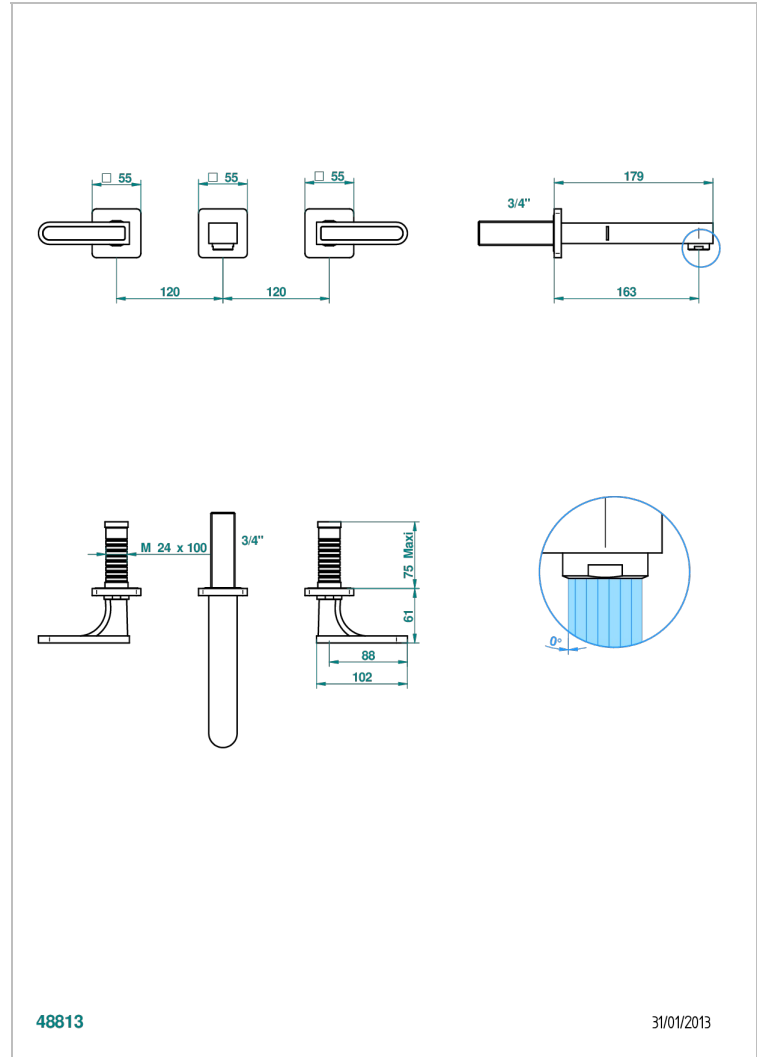

PROFIL ONYX NOIR A MANETTES

A6P-40GBUS

Garniture pour mélangeur de lavabo mural - bec goliath- standard américain

THG[®]
PARIS

CARACTÉRISTIQUES

- Ensemble composé d'un bec mural de lavabo et des 2 garnitures de robinets
- Nécessite partie encastrée Réf. 40AM/US
- Laiton sans plomb
- Aérateur-mousseur
- Livré sans vidage
- Raccordement aux standards US

SPECIFICATIONS TECHNIQUES

- Recommandé : 3 bars (max. 5 bars) - Advised : 43,5 psi (max. 72 psi)
- 15 l/min à 3 bars (4 gpm at 43.5 psi)

PRODUITS ASSOCIÉS

- Ref. G00-40AM/US Partie à encastrer pour mélangeur mural - version manettes- standard américain