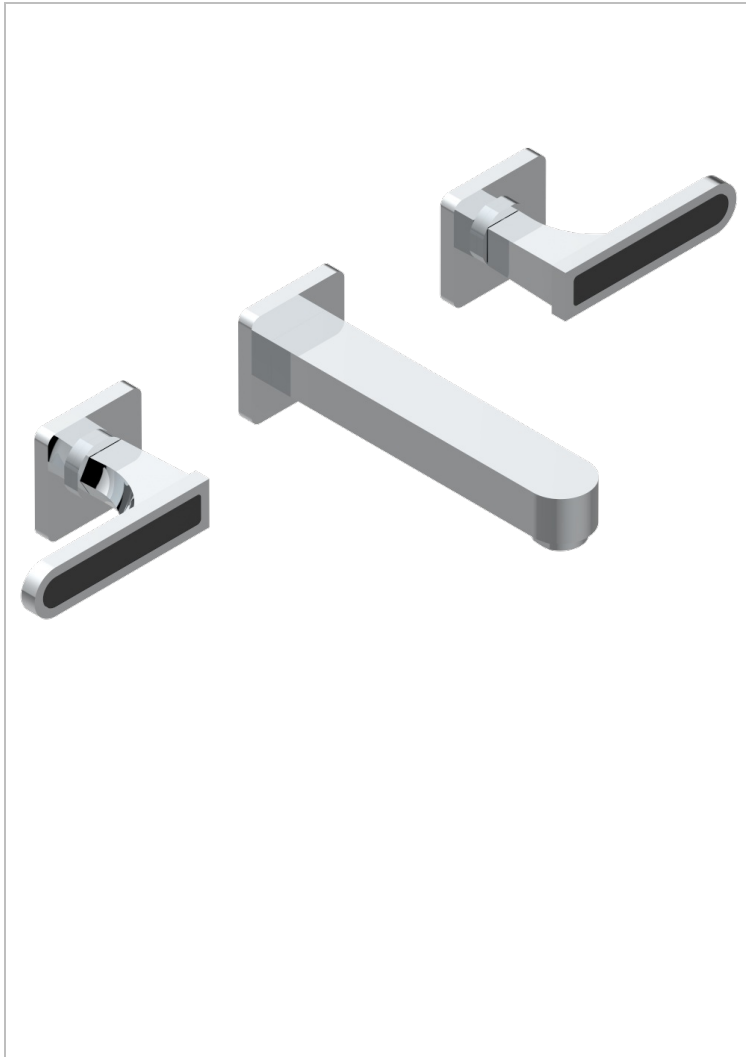

PROFIL ONYX NOIR A MANETTES

A6P-40GBUS

Garniture pour mélangeur de lavabo mural - bec goliath- standard américain

THG[®]
PARIS

CARACTÉRISTIQUES

- Ensemble composé d'un bec mural de lavabo et des 2 garnitures de robinets
- Nécessite partie encastrée Réf. 40AM/US
- Laiton sans plomb
- Aérateur-mousseur
- Livré sans vidage
- Raccordement aux standards US

SPECIFICATIONS TECHNIQUES

- Recommandé : 3 bars (max. 5 bars) - Advised : 43,5 psi (max. 72 psi)
- 15 l/min à 3 bars (4 gpm at 43.5 psi)

PRODUITS ASSOCIÉS

- Ref. G00-40AM/US Partie à encastrer pour mélangeur mural - version manettes- standard américain

FINITIONS DISPONIBLES

Bronze clair - D01
Chromé - A02
Chromé / doré - G02
Chromé mat - C02
Doré brillant - F01
Doré mat - F07

Nickel brillant - B01
Nickel mat - C01
Noir mat céramique - D30
Or pâle - F30
Or pâle mat - F31
Pvd blush - H62