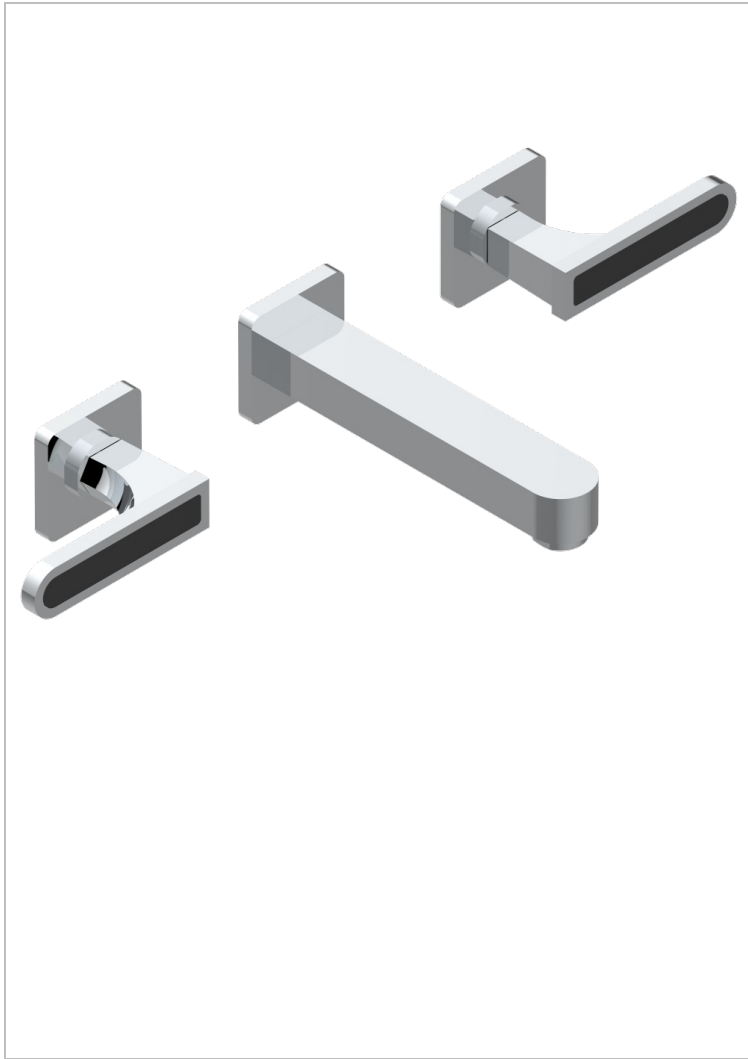

PROFIL ONICE NEGRO CON MANETAS

A6P-40GBUS

Garniture pour mélangeur de lavabo mural - bec goliath- standard américain

THG[®]
PARIS

48813

31/01/2013

CARACTERÍSTICAS

- Profil Onice negro con manetas
- Garniture pour mélangeur de lavabo mural - bec goliath- standard américain

ESPECIFICACIONES TÉCNICAS

- Recommandé : 3 bars (max. 5 bars) - Advised : 43,5 psi (max. 72 psi)
- 15 l/min à 3 bars (4 gpm at 43.5 psi)

PRODUCTOS RELACIONADOS

- Ref. G00-40AM/US Partie à encastrer pour mélangeur mural - version manettes- standard américain

ACABADOS DISPONIBLES

Bronce claro - D01
Cerámica negra mate - D30
Cobre viejo mate - H07
Cromo - A02
Cromo / dorado - G02
Cromo mate - C02

Dorado - F01
Dorado mate - F07
Dorado pálido - F30
Dorado pálido mate (sin barniz) - F31
Níquel - B01
Níquel mate - C01

Níquel viejo - H28
Pvd blush - H62
Pvd blush mate - H60
Pvd color latón - H49
Pvd color latón mate - H50
Pvd color níquel - H55

Pvd color níquel mate - H56
Pvd color oro - H52
Pvd color oro mate - H53
Pvd grafito - H64
Pvd grafito mate - H65
Pvd marrón bronce - F33