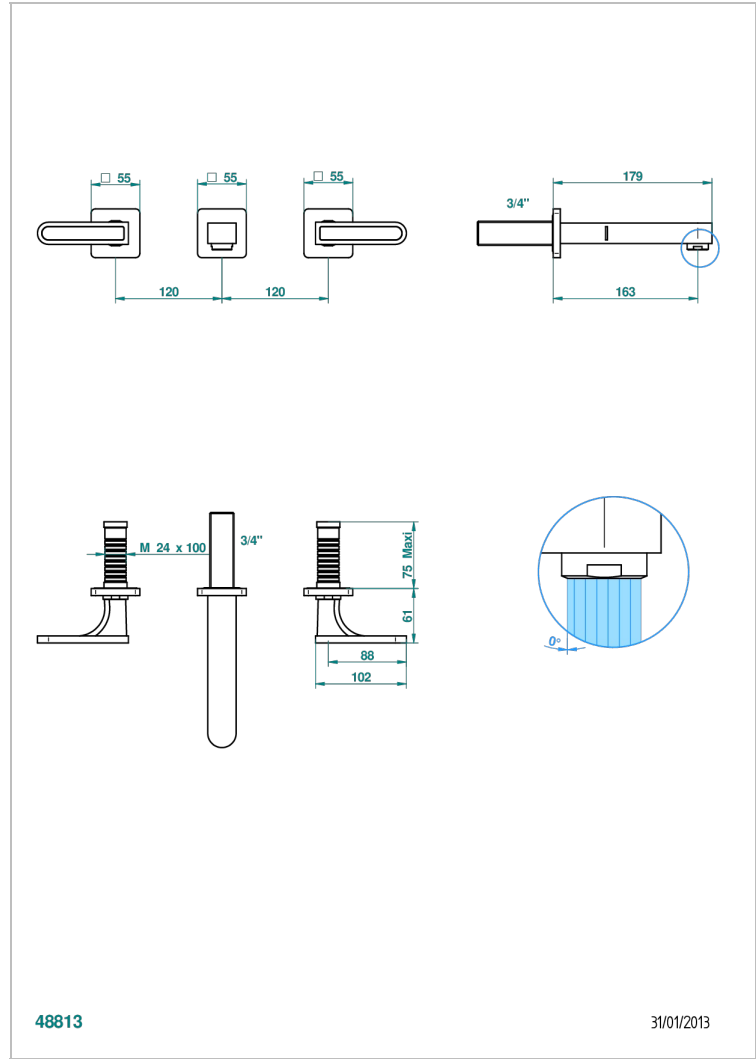

PROFIL ONICE NEGRO CON MANETAS

A6P-40GBUS

Garniture pour mélangeur de lavabo mural - bec goliath- standard américain

THG[®]
PARIS

48813

31/01/2013

CARACTERÍSTICAS

- Profil Onice negro con manetas
- Garniture pour mélangeur de lavabo mural - bec goliath- standard américain

ESPECIFICACIONES TÉCNICAS

- Recommandé : 3 bars (max. 5 bars) - Advised : 43,5 psi (max. 72 psi)
- 15 l/min à 3 bars (4 gpm at 43.5 psi)

PRODUCTOS RELACIONADOS

- Ref. G00-40AM/US Partie à encastrer pour mélangeur mural - version manettes- standard américain