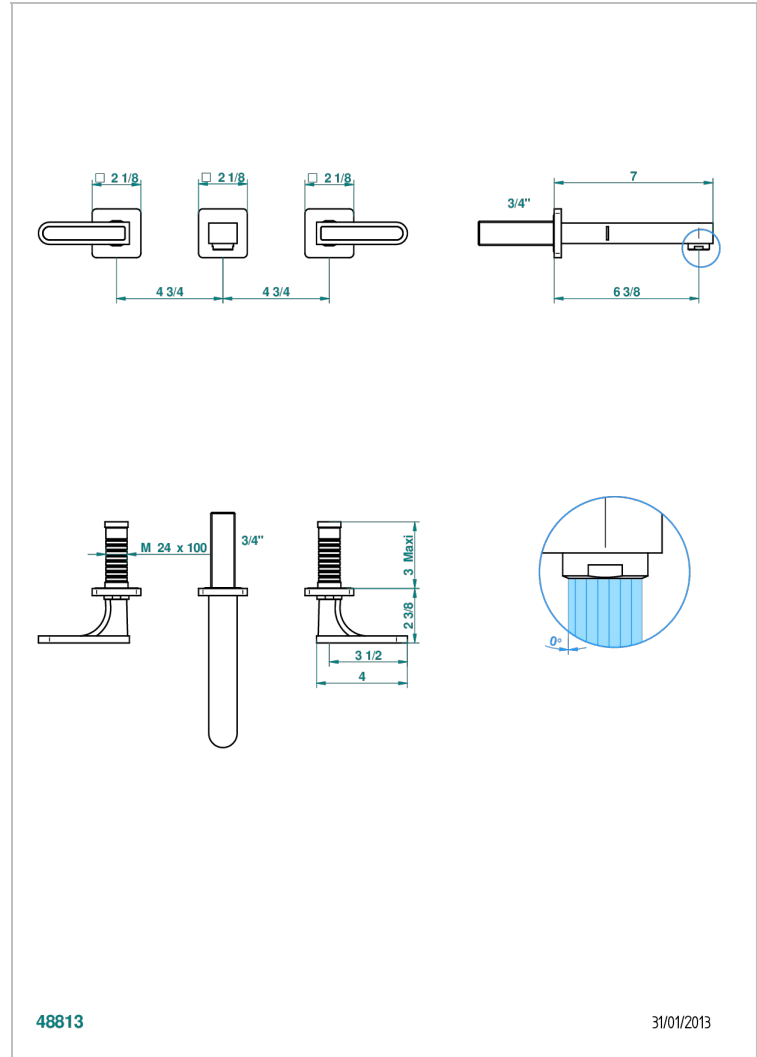

PROFIL ONYX NOIR A MANETTES

A6P-40GBUS

Garniture pour mélangeur de lavabo mural - bec goliath- standard américain

THG[®]
PARIS

48813

31/01/2013

CARACTÉRISTIQUES

- Ensemble composé d'un bec mural de lavabo et des 2 garnitures de robinets
- Nécessite partie encastrée Réf. 40AM/US
- Laiton sans plomb
- Aérateur-mousseur
- Livré sans vidage
- Raccordement aux standards US

SPÉCIFICATIONS TECHNIQUES

- Recommandé : 3 bars (max. 5 bars) - Advised : 43,5 psi (max. 72 psi)
- 15 l/min à 3 bars (4 gpm at 43.5 psi)

PRODUITS ASSOCIÉS

- Ref. G00-40AM/US Partie à encastrer pour mélangeur mural - version manettes- standard américain