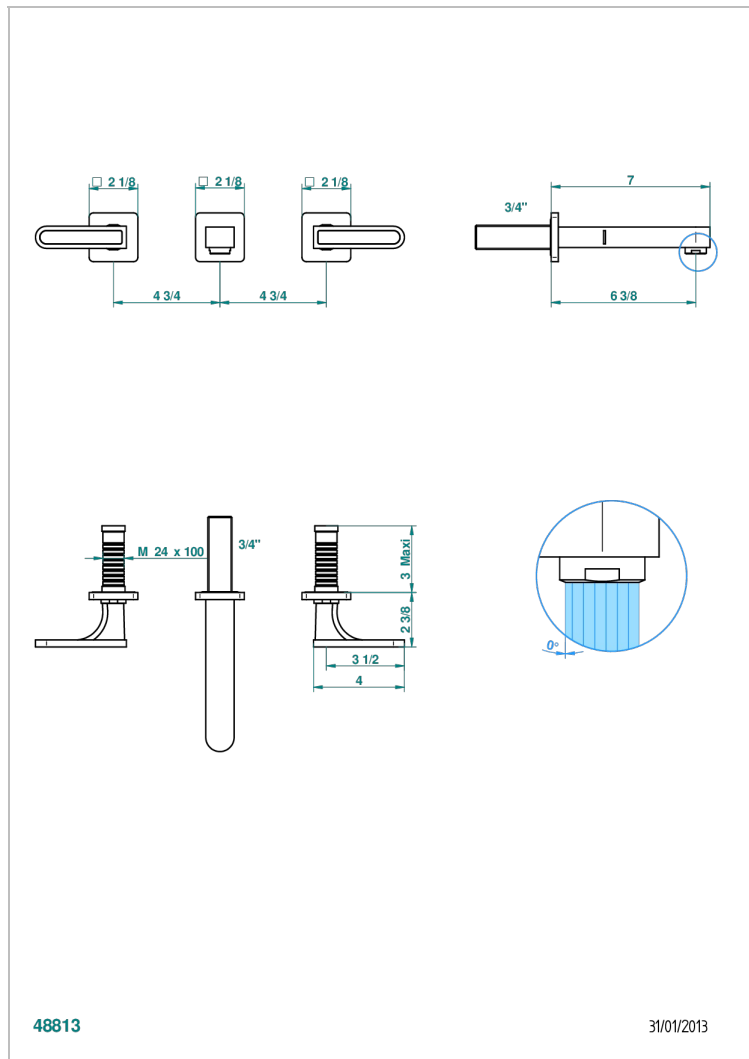

PROFIL ONICE NEGRO CON MANETAS

A6P-40GBUS

Garniture pour mélangeur de lavabo mural - bec goliath- standard américain

THG[®]
PARIS

48813

31/01/2013

CARACTERÍSTICAS

- Profil Onice negro con manetas
- Garniture pour mélangeur de lavabo mural - bec goliath- standard américain

ESPECIFICACIONES TÉCNICAS

- Recommandé : 3 bars (max. 5 bars) - Advised : 43,5 psi (max. 72 psi)
- 15 l/min à 3 bars (4 gpm at 43.5 psi)

PRODUCTOS RELACIONADOS

- Ref. G00-40AM/US Partie à encastrer pour mélangeur mural - version manettes- standard américain