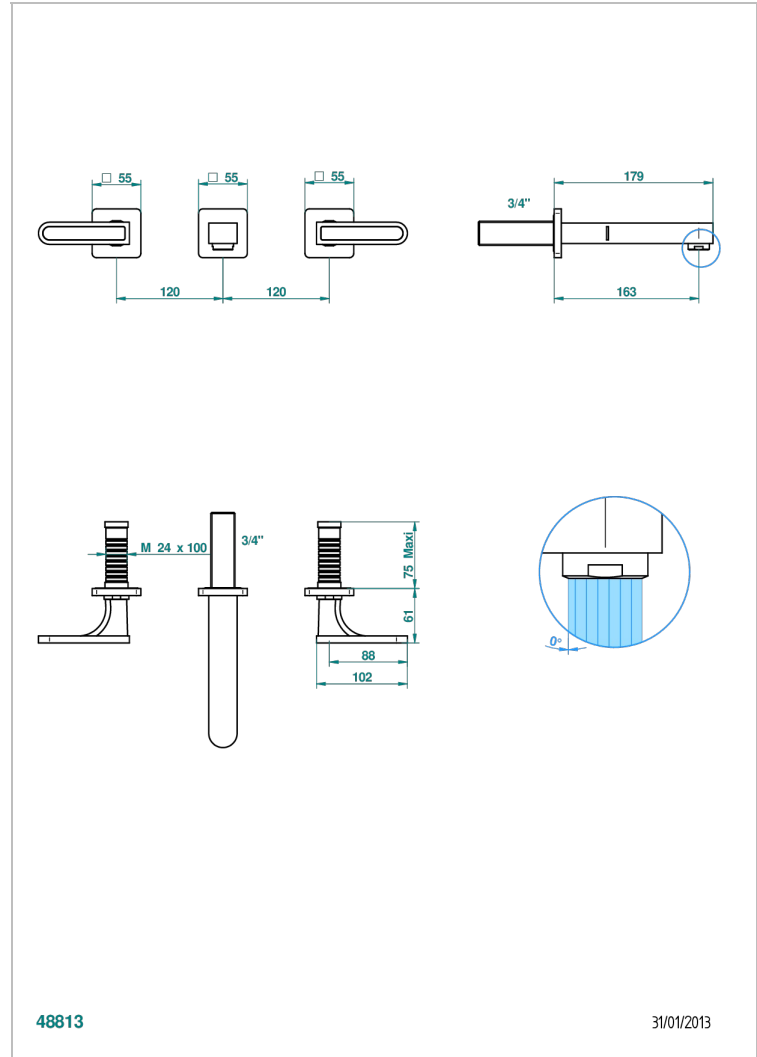

PROFIL ONYX NOIR A MANETTES

A6P-40GB

Garniture pour mélangeur de lavabo mural, bec goliath

THG[®]
PARIS

48813

31/01/2013

CARACTÉRISTIQUES

- Ensemble composé d'un bec mural de lavabo et des 2 garnitures de robinets
- Nécessite partie encastrée Réf. 40AM
- Laiton sans plomb
- Aérateur-mousseur
- Livré sans vidage

SPECIFICATIONS TECHNIQUES

- Recommandé : 3 bars (max. 5 bars) - Advised : 43,5 psi (max. 72 psi)
- 15 l/min à 3 bars (4 gpm at 43.5 psi)

PRODUITS ASSOCIÉS

- Ref. G00-40AC Partie à encastrer pour mélangeur mural - version croisillons
- Ref. G00-40AM Partie à encastrer pour mélangeur mural - version manettes