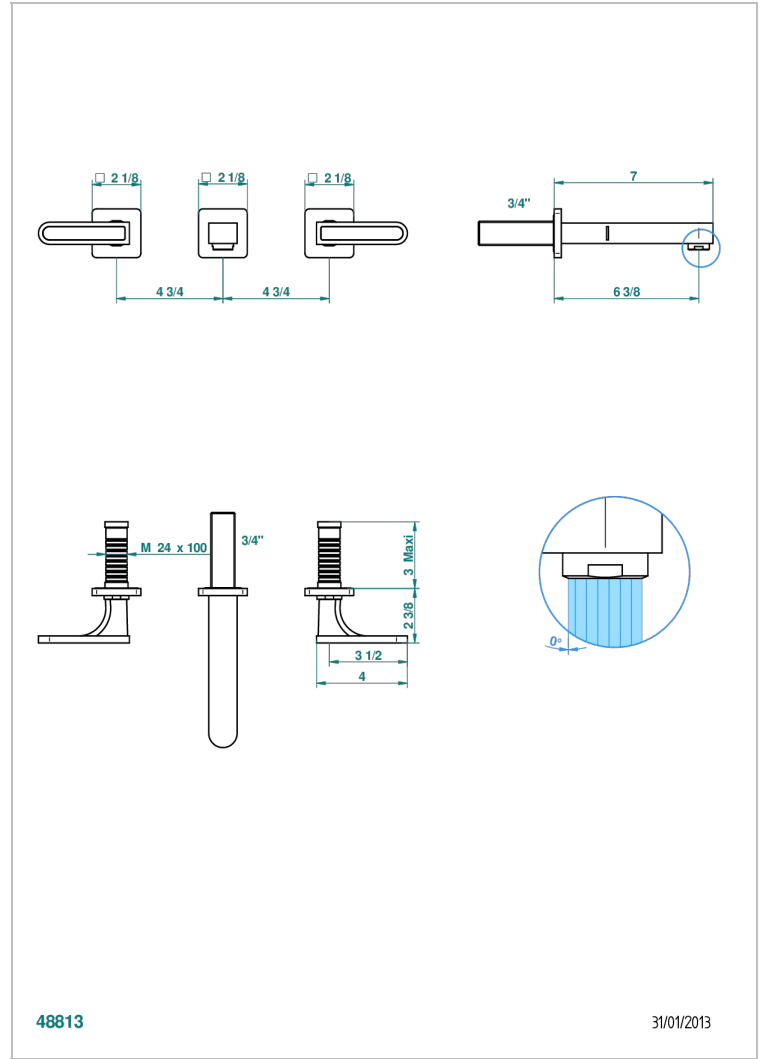

# PROFIL ONYX NOIR A MANETTES

A6P-40GB

Garniture pour mélangeur de lavabo mural, bec goliath

THG<sup>®</sup>  
PARIS

## CARACTÉRISTIQUES

- Ensemble composé d'un bec mural de lavabo et des 2 garnitures de robinets
- Nécessite partie encastrée Réf. 40AM
- Laiton sans plomb
- Aérateur-mousseur
- Livré sans vidage

## PRODUITS ASSOCIÉS

- Ref. G00-40AC Partie à encastrer pour mélangeur mural - version croisillons
- Ref. G00-40AM Partie à encastrer pour mélangeur mural - version manettes