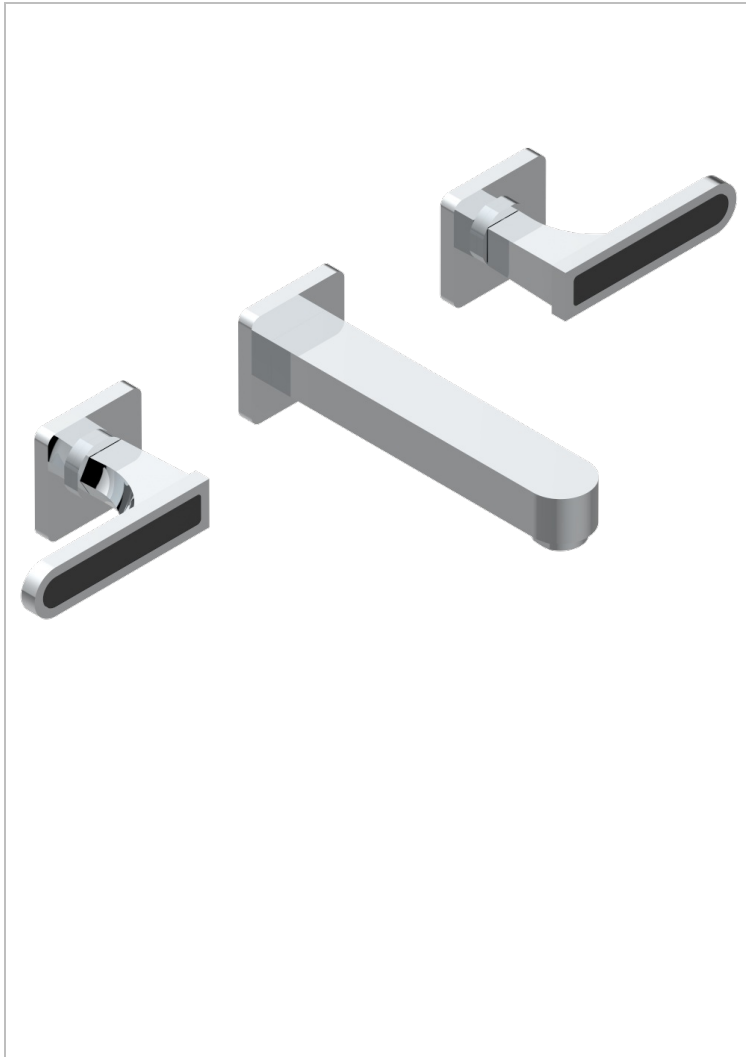

PROFIL ONYX NOIR A MANETTES

A6P-40GB

Garniture pour mélangeur de lavabo mural, bec goliath

THG[®]
PARIS

48813

31/01/2013

CARACTÉRISTIQUES

- Ensemble composé d'un bec mural de lavabo et des 2 garnitures de robinets
- Nécessite partie encastrée Réf. 40AM
- Laiton sans plomb
- Aérateur-mousseur
- Livré sans vidage

SPECIFICATIONS TECHNIQUES

- Recommandé : 3 bars (max. 5 bars) - Advised : 43,5 psi (max. 72 psi)
- 15 l/min à 3 bars (4 gpm at 43.5 psi)

PRODUITS ASSOCIÉS

- Ref. G00-40AC Partie à encastrer pour mélangeur mural - version croisillons
- Ref. G00-40AM Partie à encastrer pour mélangeur mural - version manettes

FINITIONS DISPONIBLES

Bronze clair - D01
Chromé - A02
Chromé / doré - G02
Chromé mat - C02
Doré brillant - F01
Doré mat - F07

Nickel brillant - B01
Nickel mat - C01
Noir mat céramique - D30
Or pâle - F30
Or pâle mat - F31
Pvd blush - H62