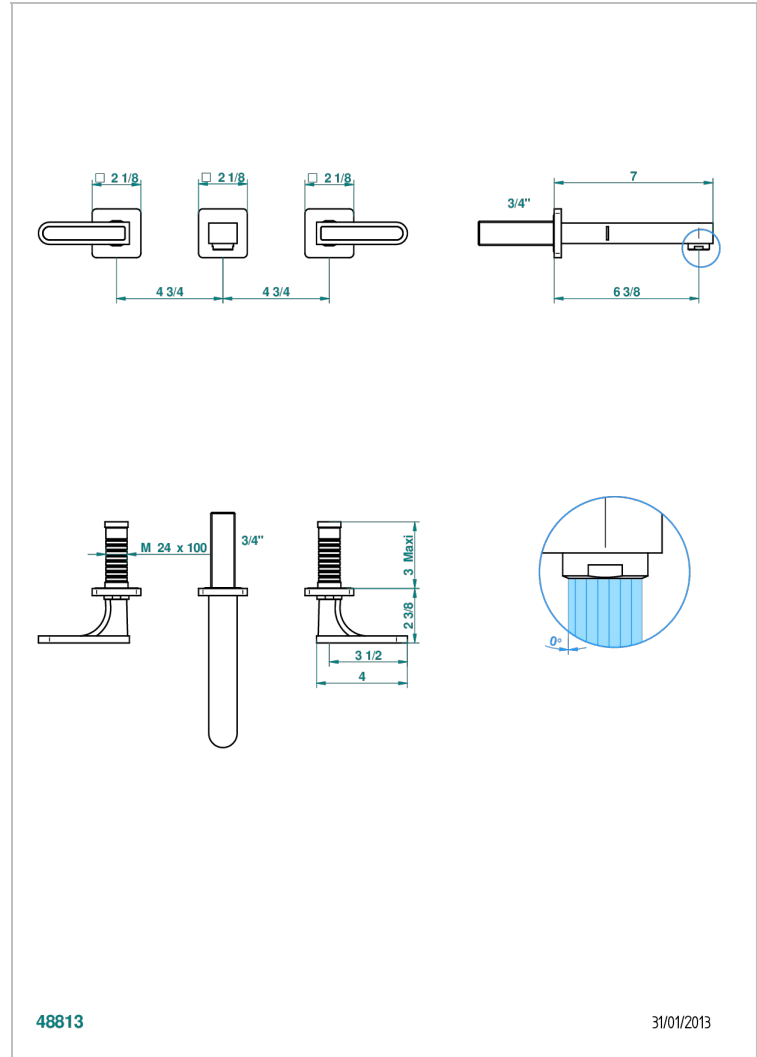

PROFIL ONYX NOIR A MANETTES

A6P-40GB

Garniture pour mélangeur de lavabo mural, bec goliath

THG[®]
PARIS

CARACTÉRISTIQUES

- Ensemble composé d'un bec mural de lavabo et des 2 garnitures de robinets
- Nécessite partie encastrée Réf. 40AM
- Laiton sans plomb
- Aérateur-mousseur
- Livré sans vidage

SPÉCIFICATIONS TECHNIQUES

- Recommandé : 3 bars (max. 5 bars) - Advised : 43,5 psi (max. 72 psi)
- 15 l/min à 3 bars (4 gpm at 43.5 psi)

PRODUITS ASSOCIÉS

- Ref. G00-40AC Partie à encastrer pour mélangeur mural - version croisillons
- Ref. G00-40AM Partie à encastrer pour mélangeur mural - version manettes