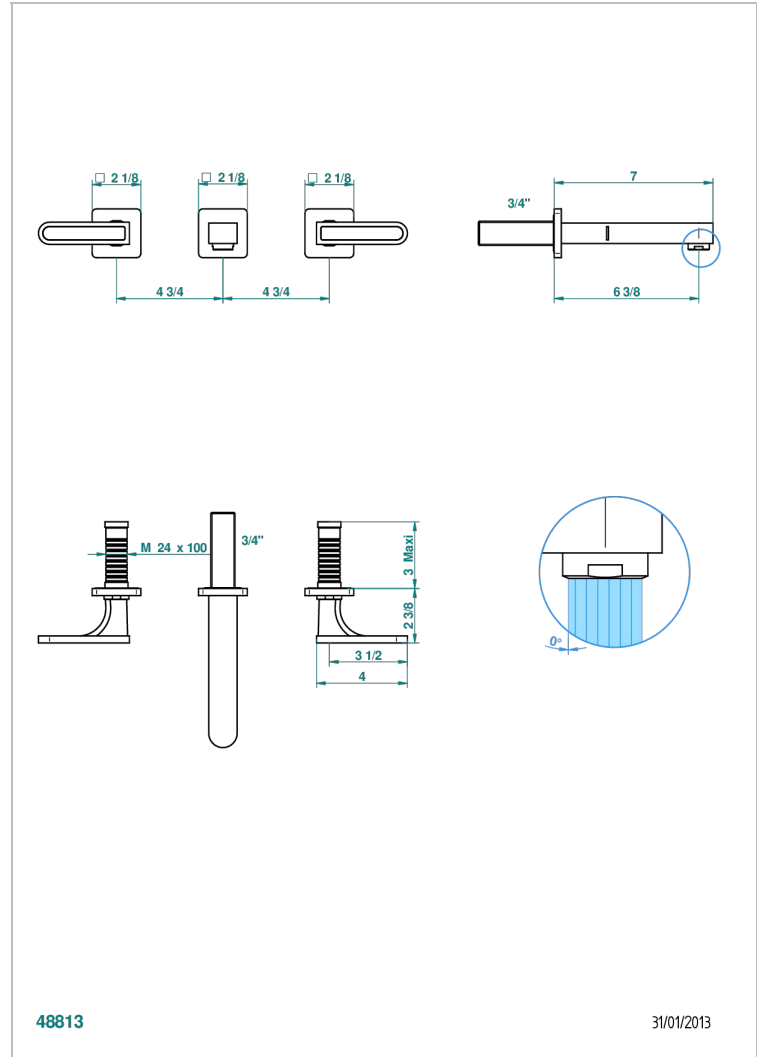

# PROFIL ONICE NEGRO CON MANETAS

A6P-40GB

Grifería para mezclador de lavabo de pared, caño goliat

THG<sup>®</sup>  
PARIS

48813

31/01/2013

## CARACTERÍSTICAS

- Profil Onice negro con manetas
- Grifería para mezclador de lavabo de pared, caño goliat

## PRODUCTOS RELACIONADOS

- Ref. G00-40AC Rough parts for wall mounted 3 hole mixer, cross handle version
- Ref. G00-40AM Rough parts for wall mounted 3 hole mixer, lever handle version