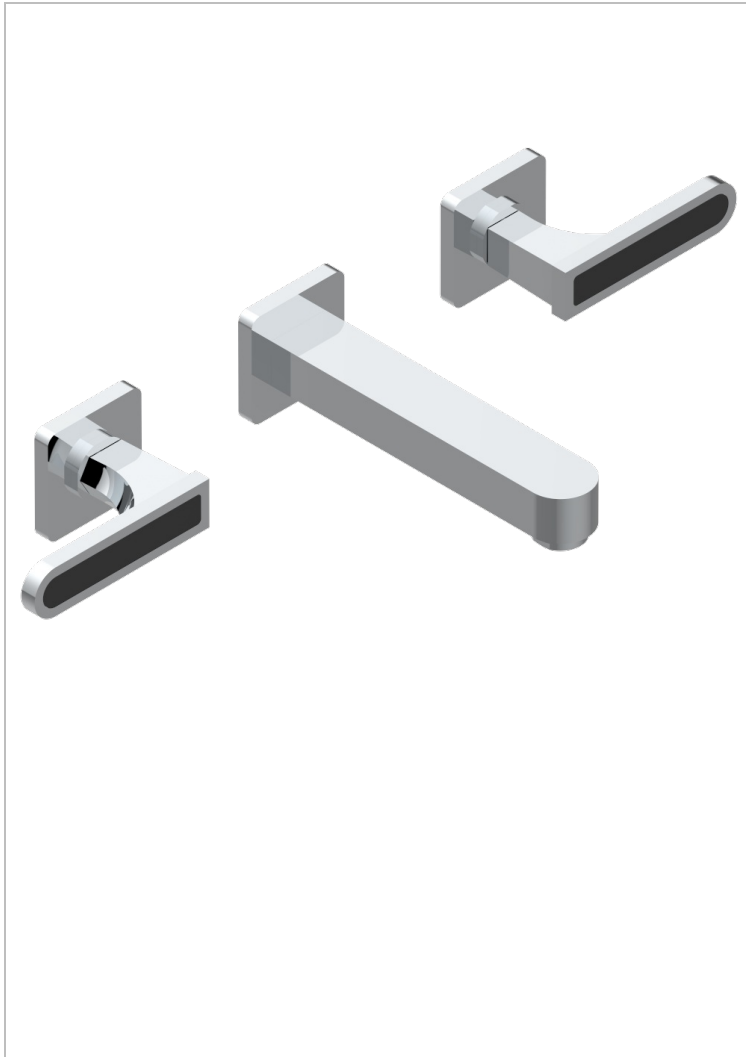

# PROFIL ONICE NEGRO CON MANETAS

A6P-40GB

Grifería para mezclador de lavabo de pared, caño goliat

THG<sup>®</sup>  
PARIS

48813

31/01/2013

## CARACTERÍSTICAS

- Profil Onice negro con manetas
- Grifería para mezclador de lavabo de pared, caño goliat

## PRODUCTOS RELACIONADOS

- Ref. G00-40AC Rough parts for wall mounted 3 hole mixer, cross handle version
- Ref. G00-40AM Rough parts for wall mounted 3 hole mixer, lever handle version